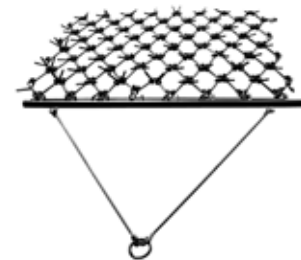

Arbeitsbreiten von 1,10 bis 1,50 m
Ladevolumen von 0,60 bis 0,83 m³

Preise auf Anfrage. Gerne beraten wir Sie und erstellen Ihnen ein tolles und unschlagbares Angebot.

REITBAHNPLANER

Der Wunsch, den Untergrund bis in die Tiefe zu überarbeiten, Bodenwellen auszugleichen, Material in den Ecken und entlang der Bande zu erreichen, lässt sich jetzt erfüllen. Der Kellfri-Reitbahnplaner ist robust, stark und vielseitig – er kann hobeln, eggen und wenden und lässt sich außerdem an verschiedenste Untergründe anpassen.

Artikelnummer	Preis (€)	Fracht (€)
28-RBH2	1.490	149

Arbeitsbreite: 1500 mm
Durchmesser Gitterwalze: 250 mm
Breite: 1670 mm

REITBAHNPLANER 3-PUNKT

- 2,2 m Arbeitsbreite
- 20 Federzinken
- 36 Eggenzinken
- Höhenverstellbare Eggenzinken
- Seitenkratzer zum Einziehen von Material, das aus der Spur gedrückt wurde

Artikelnummer	Preis (€)	Fracht (€)
28-RBH220	2.090	290

EGGENMATTE

Die Schleppe ist wendbar für eine schonende, mittlere oder aggressive Bearbeitung.

Artikelnummer	Breite (m)	Preis (€)	Fracht (€)
36-HM137	1,54	480	120
36-HM183	2,02	650	120
36-HM244	2,50	816	120