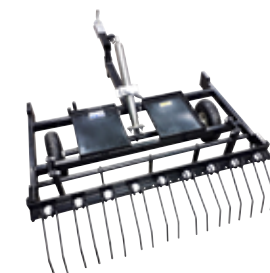

Artikelnummer	Preis (€)	Fracht (€)
28-RBH2	1.490	149

Arbeitsbreite: 1500 mm
Durchmesser Gitterwalze: 250 mm
Breite: 1670 mm

REITBAHNPLANER 3-PUNKT

- 2,2 m Arbeitsbreite
- 20 Federzinken
- 36 Eggenzinken
- Höhenverstellbare Eggenzinken
- Seitenkratzer zum Einziehen von Material, das aus der Spur gedrückt wurde

Artikelnummer	Preis (€)	Fracht (€)
28-RBH220	2.090	290

EGGENMATTE

Die Schleppe ist wendbar für eine schonende, mittlere oder aggressive Bearbeitung.

Artikelnummer	Breite (m)	Preis (€)	Fracht (€)
36-HM137	1,54	480	120
36-HM183	2,02	650	120
36-HM244	2,50	816	120

QUAD-HOFEGGE

- Rechen vorn und hinten höhenverstellbar
- Einstellbare Zugvorrichtung für alle Arten von Zugfahrzeugen
- Zwei Rahmen für das Anbringen von Gewichtskassetten
- Gesamte Egge höhenverstellbar
- Austauschbare Zugvorrichtung mit Kuppelungsklaue oder Splint-/Gabelzug