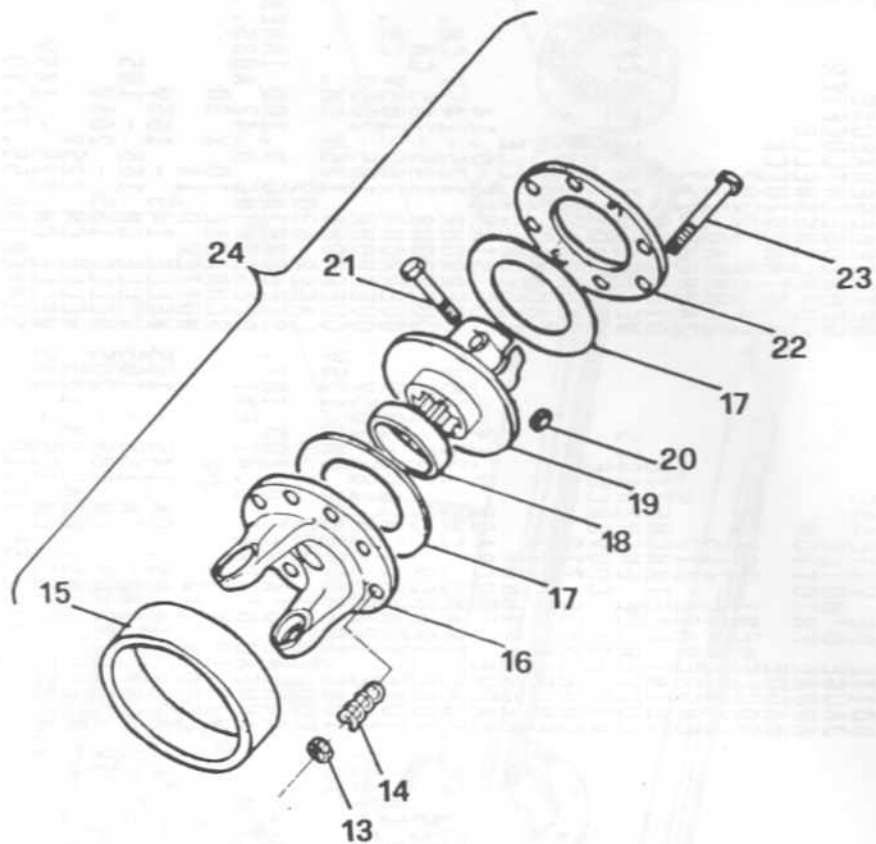

Ref.	Code	Description	Yoke - 1 3/8" Z.6	FOURCHE PRISE DE FORCE	GABEL 1 3/8" Z.6
1	0001203	FORCELLA PDF 1" 3/8 Z.6		FOURCHE PRISE DE FORCE	GABEL 1 3/8" Z.6
2	0001186	CROCIERA	CROSS & BEARING	CROISILLON	KREUZGELENK
3	0091141	ALBERO FEMMINA	SHAFT-FEMALE COMPLETE	ARBRE FEMELLE COMPLET	GABEL MIT AUSSENROHR
4	0091132	ALBERO MASCHIO	SHAFT-MALE COMPLETE	ARBRE MALE COMPLET	GABEL MIT INNENROHR
5	0091145	PROTEZIONE COMPLETA	SHIELD COMPLETE	PROTECTION COMPLETE	KOMPLETTE ABSCHUETZUNG
6	0007205	CUFFIA ESTERNA	PROTECTIVE CONE-IMPL.SIDE	COIFFE EXTERIEURE	AUSSENHAUBE
7	0014214	ANELLO ESTERNO	LOCKING COLLAR-OUTER	ANNEAU EXTERNE	AUSSENRING
8	0091149	TUBO PROTEZIONE ESTERNA	TUBE-FEMALE	TUBE EXTERIEUR	AUSSENROHR
9	0091148	TUBO PROTEZIONE INTERNA	TUBE-MALE	TUBE INTERIEUR	INNENROHR
10	0014218	ANELLO INTERNO	LOCKING COLLAR-INNER	ANNEAU INTERNE	INNENRING
11	0041176	CATENELLA PER CARDANO	SAFETY CHAIN	CHAINETTE	KLEINE KETTE
12	0037289	CUFFIA INTERNA	GUARD CONE-INNER	COIFFE INTERIEURE	INNENHAUBE
13	0014106	DADO D. 10	NUT D.10	ECROU D.10 AUTOBLOQUANT	MUTTER D.10
14	0007189	MOLLA	SPRING	RESSORT	FEDER
15	0007190	ANELLO COPRIFRIZIONE	DIRT SHIELD	COUVERCLE FRICTION	KUPPLUNGSABDECKRING
16	0007186	FORCELLA FRIZIONE	YOKE-CLUTCH	FOURCHE FRICTION	KUPPLUNGSGABEL
17	0007187	FERODO FRIZIONE	FRICTION DISK	DISQUE	REIBESCHEIBE
18	0007193	BRONZINA	8USHING	COUSSINET	BELAGSRING
19	0007185	CORPO FRIZIONE 1 3/8" Z.6	CLUTCH BODY	CORPS FRICTION	KUPPLUNGSGEHAUSE
20	0030378	DADO D. 12	NUT D.12	ECROU D.12	MUTTER D.12
21	0007194	VITE TE 12 X 65	BOLT 12 X 65	VIS 12 X 65	SCHRAUBE 12 X 65
22	0007188	DISCO STRINGIFRIZIONE	OUTER FLANGE	BRIDE	KUPPLUNGSFLANSCH
23	0015236	VITE TE 10 X 80	BOLT 10 X 80	VIS 10 X 80	SCHRAUBE 10 X 80
24	0007183	FRIZIONE COMPLETA	YOKE-SLIP CLUTCH COMPLETE	EMBRAYAGE	REIBSCHEIBENKUPPLUNG