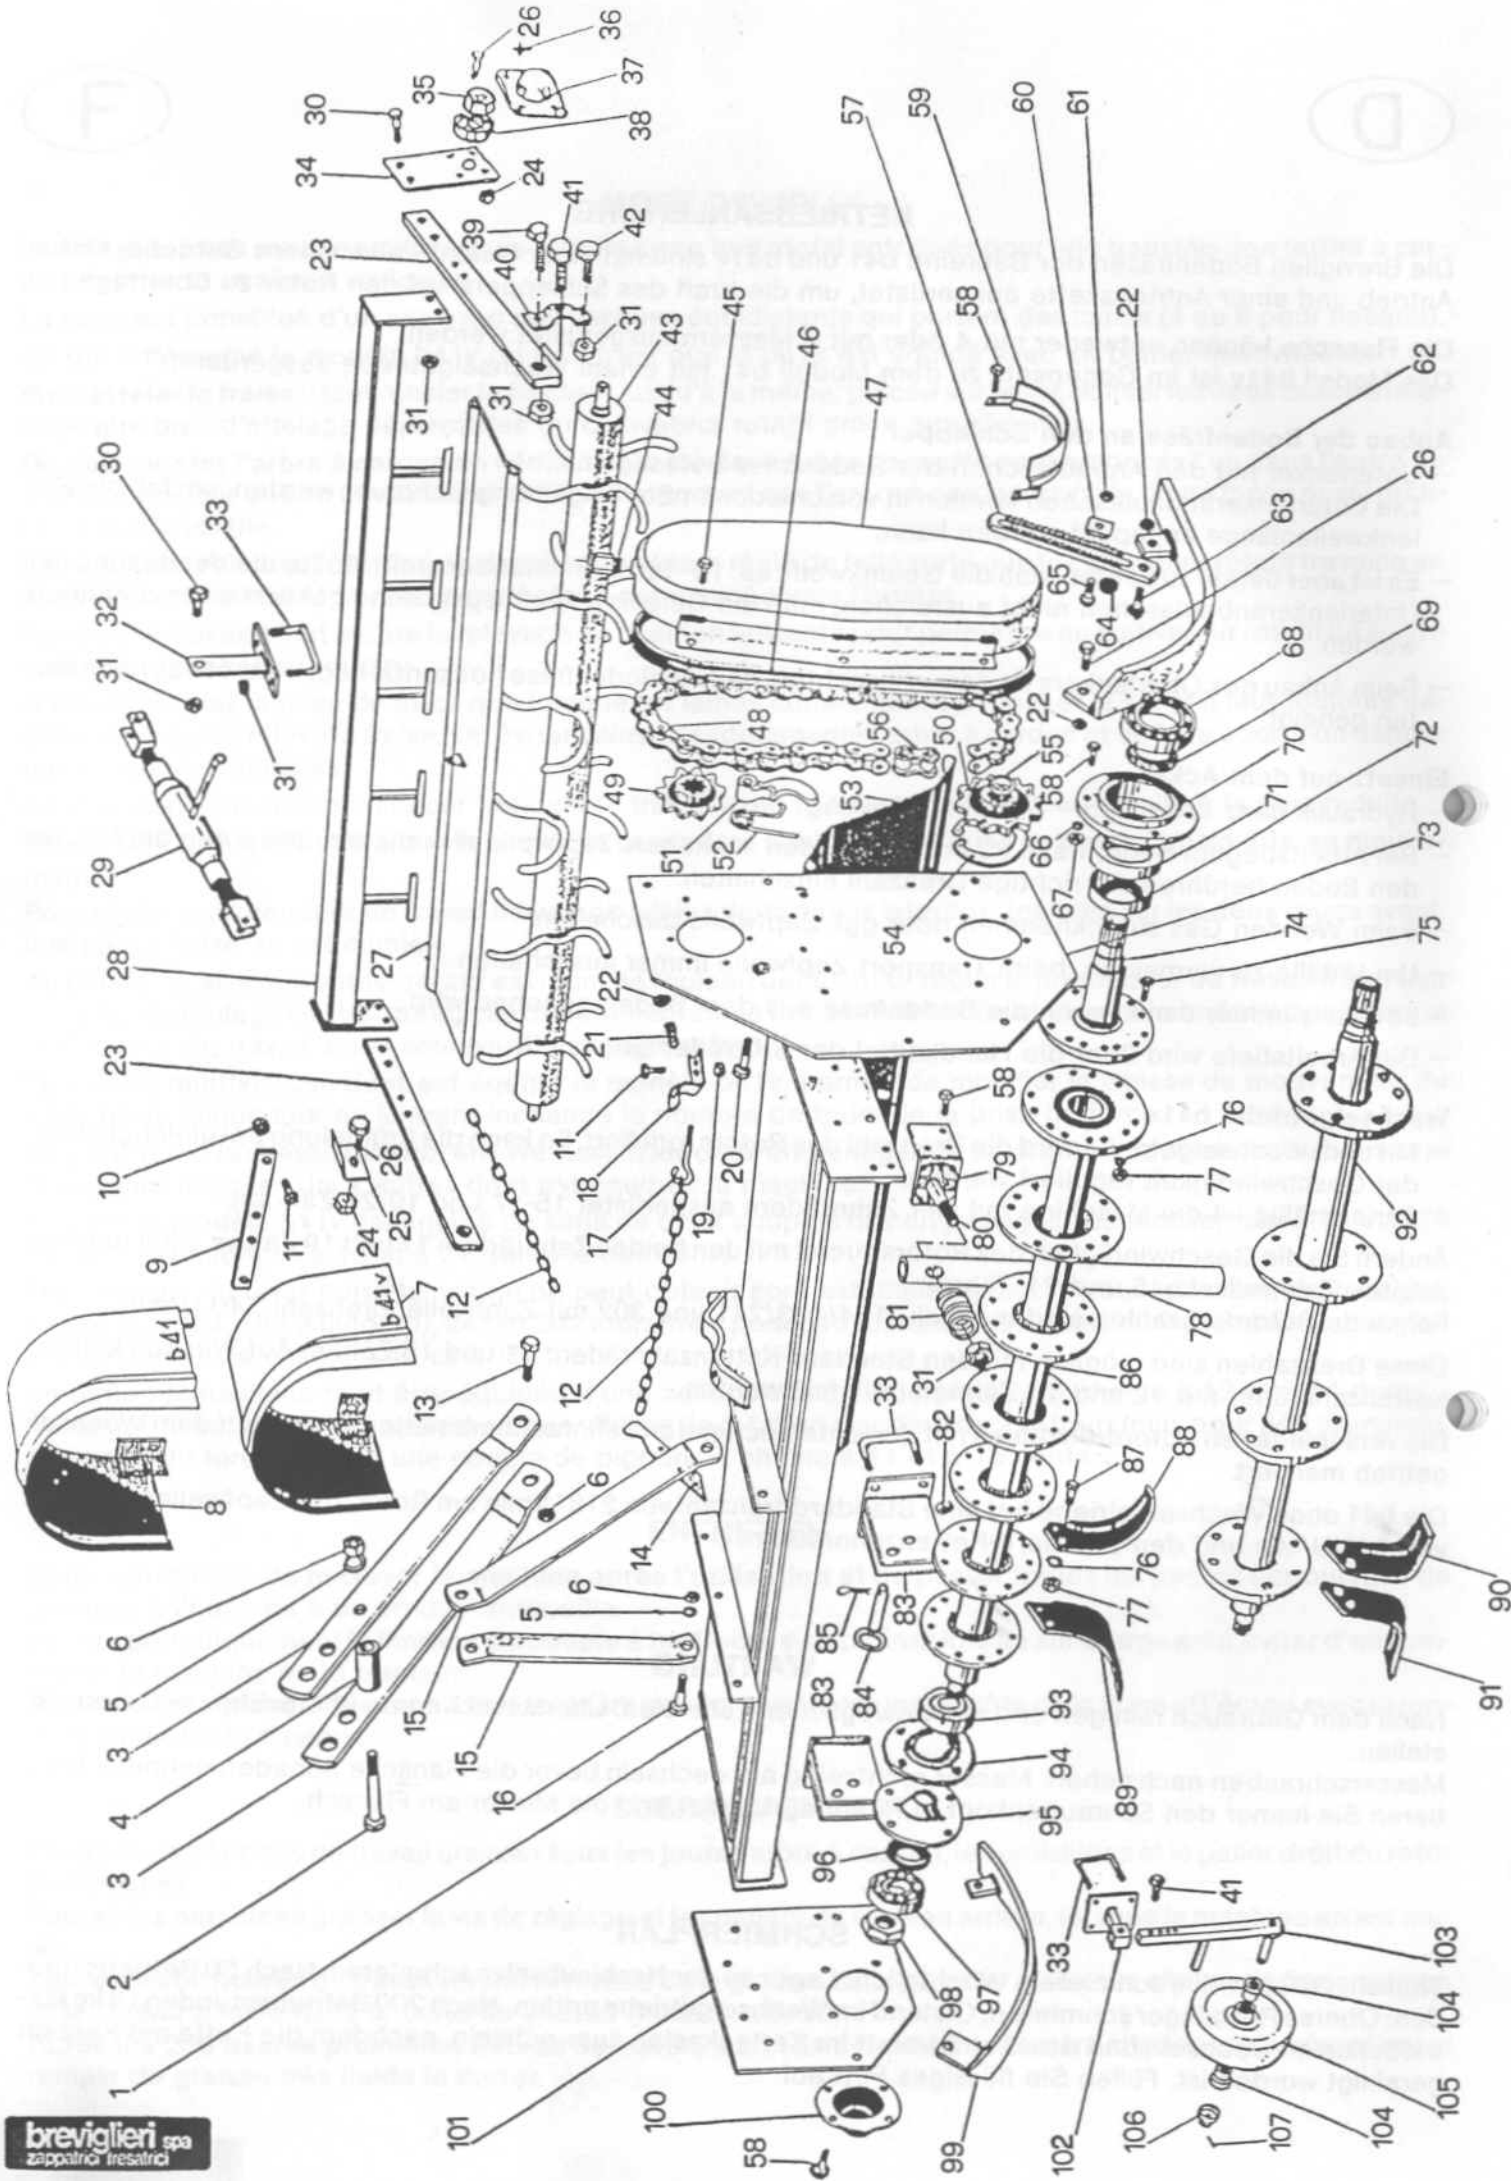

Ersatzteilliste breviglieri

Bodenfräse b41/b41v

Vertrieb: farmtec Trautmann - Biberger - 84051 Altheim - Tel.: 08703/905440 - Fax:
08703/9054444 - Email: info@farmtec.de - Internet: www.farmtec.de

Ref.	Code	Description	Ref.	Code	Description	Ref.	Code	Description
1	0135202	TELAIO VERS. 125	1	0135202	FRAME CM. 125	1	0135202	RAHMEN CM. 125
1	0235202	TELAIO VERS. 145	1	0235202	FRAME CM. 145	1	0235202	RAHMEN CM. 145
1	0335202	TELAIO VERS. 165	1	0335202	FRAME CM. 165	1	0335202	RAHMEN CM. 165
1	0435202	TELAIO VERS. 185	1	0435202	FRAME CM. 185	1	0435202	RAHMEN CM. 185
1	0535202	TELAIO VERS. 205	1	0535202	FRAME CM. 205	1	0535202	RAHMEN CM. 205
2	0001256	VITE TE 14 X 110	2	0001256	BOLT 14 X 110	2	0001256	SCHRAUBE 14 X 110
3	0037365	LAMA INCLINATA	3	0037365	TOP HITCH ARM	3	0037365	GENEIGTE STREBE
4	0001254	DISTANZIALE	4	0001254	SPACER	4	0001254	DISTANZSTUECK
5	0001104	ROSETTA ELASTICA D. 14	5	0001104	WASHER D.14	5	0001104	SPRENGRING D.14
6	0001226	DADO D. 14	6	0001226	NUT D.14	6	0001226	MUTTER D.14
7	0034355	PROTEZIONE METALLICA	7	0034355	PROTECTIVE COVER	7	0034355	SCHUTZHAUBE
8	0037471	PROTEZIONE METALLICA	8	0037471	PROTECTIVE COVER	8	0037471	SCHUTZHAUBE
9	0038605	SOSTEGNO PROTEZIONE	9	0038605	GUARD SUPPORT	9	0038605	SCHUTZTOPF
10	0001279	DADO D. 10	10	0001279	NUT D.10	10	0001279	MUTTER D.10
11	0033176	VITE TE 10 X 25	11	0033176	BOLT 10 X 25	11	0033176	SCHRAUBE 10 X 25
12	0007257	CAIENA	12	0007257	CHAIN	12	0007257	KETTE
13	0036402	VITE TE 14 X 60	13	0036402	BOLT 14 X 60	13	0036402	SCHRAUBE 14 X 60
14	0038375	ATTACCO PER CATENA	14	0038375	CHAIN HITCH	14	0038375	KETTENANSCHLUSS
15	0038312	LAMA VERTICALE	15	0038312	TOP HITCH SUPPORT	15	0038312	VERTIKALE STREBE
16	0001225	VITE TE 14 X 45	16	0001225	BOLT 14 X 45	16	0001225	SCHRAUBE 14 X 45
17	0021303	GANCIO	17	0021303	HOOK	17	0021303	HAKEN
18	0037392	ATTACCO PER CATENA	18	0037392	CHAIN HITCH	18	0037392	KETTENANSCHLUSS
19	0090150	DADO D. 10	19	0090150	NUT D.10	19	0090150	MUTTER D.10
20	0001102	VITE TE 14 X 60	20	0001102	BOLT 14 X 60	20	0001102	SCHRAUBE 14 X 60
21	0013341	MOLLA	21	0013341	SPRING	21	0013341	FEDER
22	0013345	DADO D. 12	22	0013345	NUT D.12	22	0013345	MUTTER D.12
23	0040405	BRACCIO RULLO	23	0040405	ROLLER ARM	23	0040405	WALZENARM
24	0030064	DADO D. 12	24	0030064	NUT D.12	24	0030064	MUTTER D.12
25	0037559	APPOGGIO PER COFANO	25	0037559	HOOD SUPPORT	25	0037559	HAUBESSUPPORT
26	0007255	VITE TE 12 X 35	26	0007255	BOLT 12 X 35	26	0007255	SCHRAUBE 12 X 35
27	0137581	COFANO MOBILE VERS. 165	27	0137581	SAFETY SHIELD CM 165	27	0137581	MOBILE HAUBE 165 CM
27	0237581	COFANO MOBILE VERS. 185	27	0237581	SAFETY SHIELD CM 185	27	0237581	MOBILE HAUBE 185 CM
27	0337581	COFANO MOBILE VERS. 205	27	0337581	SAFETY SHIELD CM 205	27	0337581	MOBILE HAUBE CM 205
27	0437581	COFANO MOBILE VERS. 125	27	0437581	MOBILE HOOD 125 CM	27	0437581	MOBILE HAUBE 125 CM
27	0537581	COFANO MOBILE VERS. 145	27	0537581	SAFETY SHIELD 145 CM	27	0537581	MOBILE HAUBE 145 CM
28	0137531	NETTARULLO VERS. 165	28	0137531	ROLLER SCRAPER CM 165	28	0137531	ANBAUR. WALZE 165 CM
28	0237531	NETTARULLO VERS. 185	28	0237531	ROLLER SCRAPER CM 185	28	0237531	ANBAUR. WALZE 185 CM
28	0337531	NETTARULLO VERS. 205	28	0337531	ROLLER SCRAPER CM 205	28	0337531	ANBAUR. WALZE 205 CM
28	0437531	NETTARULLO VERS. 125	28	0437531	ROLLER SCRAPER CM 125	28	0437531	ABSTREIFER 125 CM
28	0537531	NETTARULLO VERS. 145	28	0537531	ROLLER SCRAPER CM 145	28	0537531	ABSTREIFER 145 CM
29	0038773	TENDITORE	29	0038773	TURNBUCKLE	29	0038773	SPINDEL
30	0029317	VITE TE 14 X 50	30	0029317	BOLT 14 X 50	30	0029317	SCHRAUBE 14 X 50
31	0030358	DADO D. 14	31	0030358	NUT D.14	31	0030358	MUTTER D.14
32	0040441	ATTACCO PER TIRANTE	32	0040441	TURNBUCKLE - HITCH	32	0040441	SPINDELANSCHLUSS