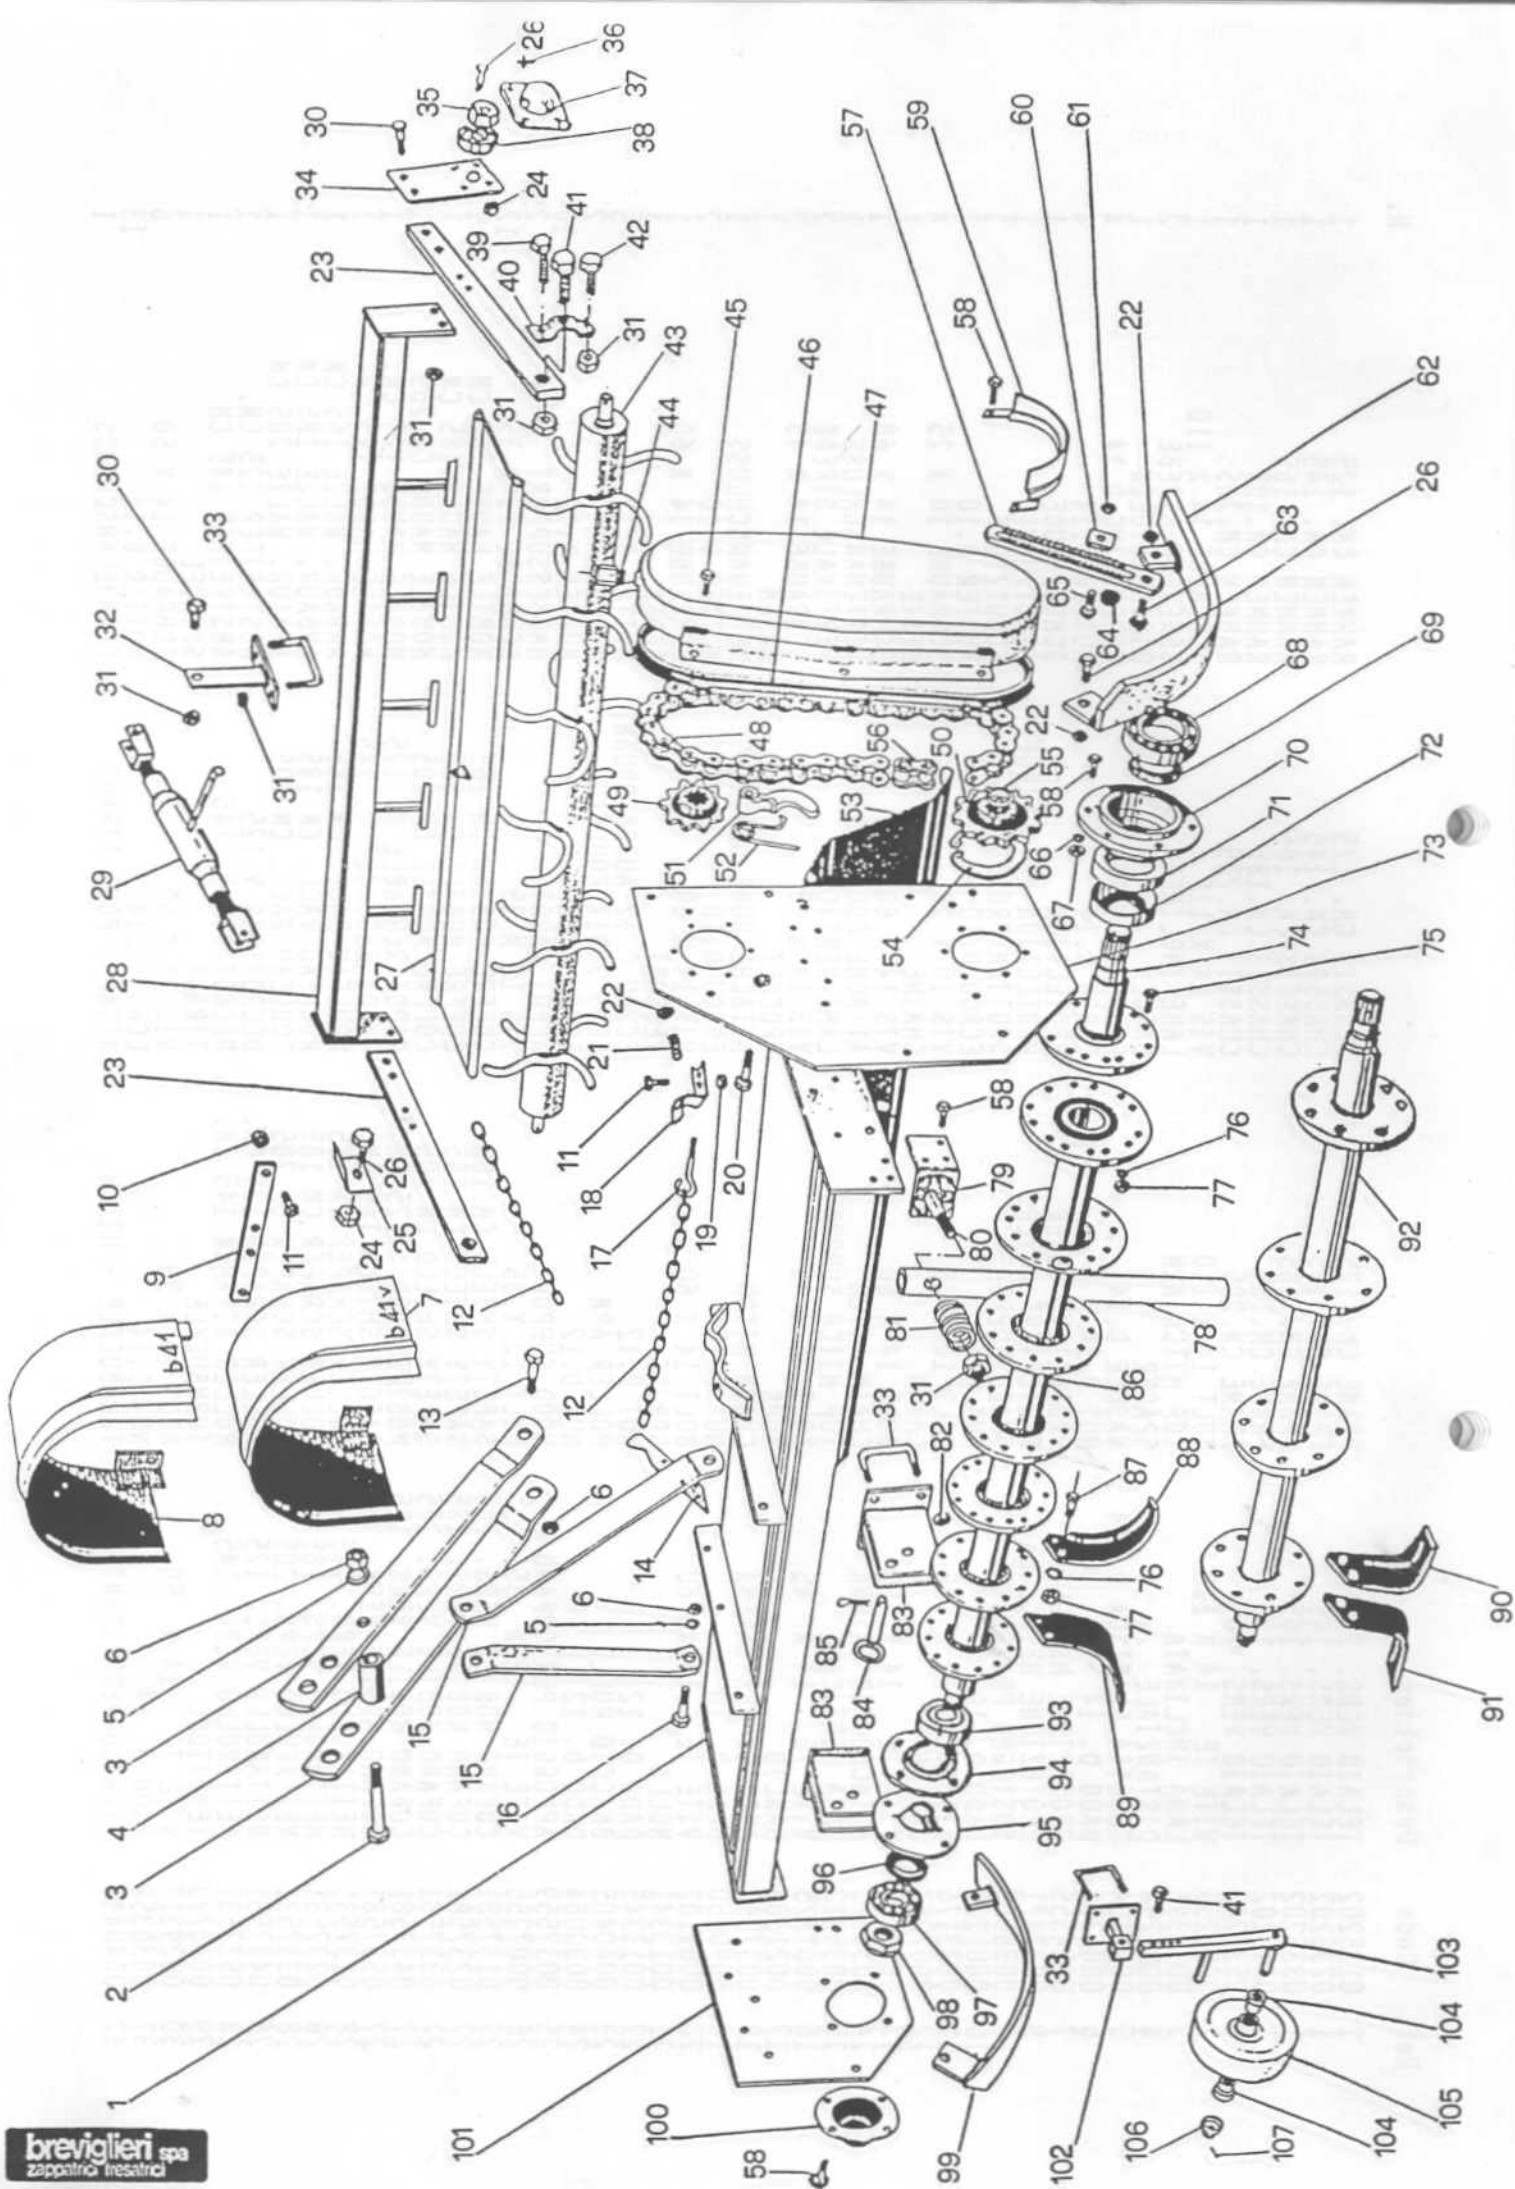

Ref.	Code	Description
33	0038344	CAVALLOTTO D. 14
34	0035673	PIASTRA SUPPORTO RULLO
35	0006698	DADO D. 25 X 1,5
36	0001065	INGRASSATORE
37	0073711	SUPPORTO RULLO
38	0050212	CUSCINETTO 6306-2RS
39	0037386	VITE TE 18 X 80
40	0037553	PIASTRA DI SERRAGGIO
41	0037349	VITE TE 14 X 45
42	0032618	VITE TE 14 X 30
43	0177425	RULLO DENTATO VERS. 130
43	0277425	RULLO DENTATO VERS. 150
43	0377425	RULLO DENTATO VERS. 170
43	0477425	RULLO DENTATO VERS. 190
43	0577425	RULLO DENTATO VERS. 200
44	0001107	SFIATATOIO
45	0001241	VITE TE 10 X 25
46	0037035	GUARNIZIONE CARTER
47	0037031	COPECHIO CARTER
48	0001120	CATENA ASA 100 X 36
49	0001111	RUOTA DENTATA Z12
49	0001112	RUOTA DENTATA Z11
50	0001110	RUOTA DENTATA Z14
50	0037166	RUOTA DENTATA Z15
51	0001115	TENDICATENA
52	0037184	MOLLA TENDICATENA
53	0137383	COFANO STRISCIANTE V. 125
53	0237383	COFANO STRISCIANTE V. 145
53	0337383	COFANO STRISCIANTE V. 165
53	0437383	COFANO STRISCIANTE V. 185
53	0537383	COFANO STRISCIANTE V. 205
54	0001087	SEEGER D. 100 INTERNO
55	0001114	SEEGER D. 42 ESTERNO
56	0001283	MAGLIA INTERNA ASA 100
56	0001284	FALSA MAGLIA ASA 100
56	0030147	MAGLIA DI GIUNZ. ASA 100
57	0037054	REGISTRO SLITTA
58	0001008	VITE TE 10 X 30
59	0037043	SLITTA SALVACARTER
60	0037057	PIASTRINA DI BLOCCAGGIO
61	0003038	DADO D. 12
62	0237051	SLITTA SINISTRA
63	0008153	VITE TE 12 X 40
64	0030066	RONDELLA FILETTATA
65	0001105	VITE TE 12 X 55
9		"U" STANGE D. 14
2		LAGERGEHAUSEPLATTE
2		MUTTER D. 25 X 1,5
2		SCHMIERNIPPEN
2		WALZEN SUPPORT
2		LAGER 6302-2RS
2		SCHRAUBE 18 X 80
2		PLATTE
2		SCHRAUBE 14 X 45
4		SCHRAUBE 14 X 30
2		ZINKENWALZE CM. 130
1		ZINKENWALZE CM. 150
1		ZINKENWALZEN CM. 170
1		ZINKENWALZE CM. 190
1		ZINKENWALZE CM. 200
1		GEHAUSEENTLUEFTER
1		SCHRAUBE 10 X 25
3		DICHTUNG
1		CARTERDECKEL
1		KETTE ASA 100 X 36
1		ZAHNRAD Z12
1		ZAHNRAD Z11
1		ZAHNRAD Z14
1		ZAHNRAD Z15
1		KETTENSANNER
1		KETTENSANNERFEDER
1		HAUBE 125 CM
1		HAUBE 145 CM
1		HAUBE CM 165
1		HAUBE CM 185
1		HAUBE CM 205
1		SEEGERRING D. 100 INNEN
1		SEEGERRING D. 42 AUSS.
1		INNEN KETTENGLIED ASA 100
1		FALSCH KETTENGLIED ASA 100
1		VERBINDUNGSMASCHE ASA 100
1		SCHLITTENEINSTELLUNG
1		SCHRAUBE 10 X 30
1		CARTERSCHUTZSCHLITTEN
1		BLOCKIERUNGSPLETTCHEN
1		MUTTER D. 12
1		LINKE SCHLITTEN
1		SCHRAUBE 12 X 40
1		UNTERLAGSSCHLEIBE
1		SCHRAUBE 12 X 55
15		BARRE D'ANCRAGE D. 14
1		PLAQUE SOUTIEN ROULEAU
1		ECROU D. 25 X 1,5
1		GRATISSEUR
1		PAILER DU ROULEAU
1		ROULEMENT 6306-2RS
1		VIS 18 X 80
1		PLAQUE
1		VIS 14 X 45
1		VIS 14 X 30
1		ROULEAU DENTÈ CM. 130
1		ROULEAU DENTÈ CM. 150
1		ROULEAU DENTÈ CM. 170
1		ROULEAU A DENTS V. 190
1		ROULEAU DENTÈ CM. 200
1		BOUCHON D'HUILE
1		VIS 10 X 25
1		JOINT D'ETANCHEITE
1		COUVERCLE PIGNONS
1		CHAINE ASA 100 X 36
1		PIGNON Z12
1		PIGNON Z11
1		PIGNON Z14
1		PIGNON Z15
1		CLIQUET
1		RESSORT
1		COFFRE CM 125
1		COFFRE CM 145
1		COFFRE CM 165
1		COFFRE V. 185
1		CAPOT ARRIERE V. 205
1		ANNEAU D'ARRET D. 100 INT.
1		ANNEAU D'ARRET D. 42 EXT.
1		MAILLON INTERIEUR ASA 100
1		FAUX MAILLON ASA 100
1		MAILLE DE JOINTURE ASA 100
1		BARRE DE REGLAGE
1		VIS 10 X 30
1		PROTECTION CARTER
1		PLAQUE D'ARRETE
1		ECROU D. 12
1		PATIN GAUCHE
1		VIS 12 X 40
1		RONDELLE FILETEE
1		VIS 12 X 55
1		"U" BOLT D. 14
1		ROLLER SUPPORT PLATE
1		NUT D. 25 X 1,5
1		GREASE FITTING
1		ROLLER SUPPORT
1		BEARING 6306-2RS
1		BOLT 18 X 80
1		PLATE
1		BOLT 14 X 45
1		BOLT 14 X 30
1		SPIKED ROLLER CM. 130
1		SPIKED ROLLER CM. 150
1		SPIKED ROLLER CM. 170
1		SPIKED ROLLER CM. 190
1		SPIKED ROLLER CM. 200
1		BREATHER CAP
1		BOLT 10 X 25
1		GASKET
1		CHAIN CASE COVER
1		CHAIN ASA 100 X 36
1		SPROCKET Z12
1		SPROCKET Z11
1		SPROCKET Z14
1		SPROCKET Z15
1		CHAIN TENSIONER
1		CHAIN TENSIONER SPRING
1		REAR SHIELD CM 125
1		REAR SHIELD CM 145
1		REAR SHIELD CM 165
1		REAR SHIELD CM 185
1		REAR SHIELD CM 205
1		SNAP RING D. 100 INNER
1		SNAP RING D. 42 OUTER
1		CHAIN LINK INNER ASA 100
1		FALSE CHAIN LINK ASA 100
1		CHAIN LINK ASA 100
1		SKID ADJUSTING ARM
1		BOLT 10 X 30
1		CHAIN PAN PROTECTOR
1		LOCKING PLATE
1		NUT D. 12
1		SKID-LEFT
1		BOLT 12 X 40
1		THREADED WASHER
1		BOLT 12 X 55