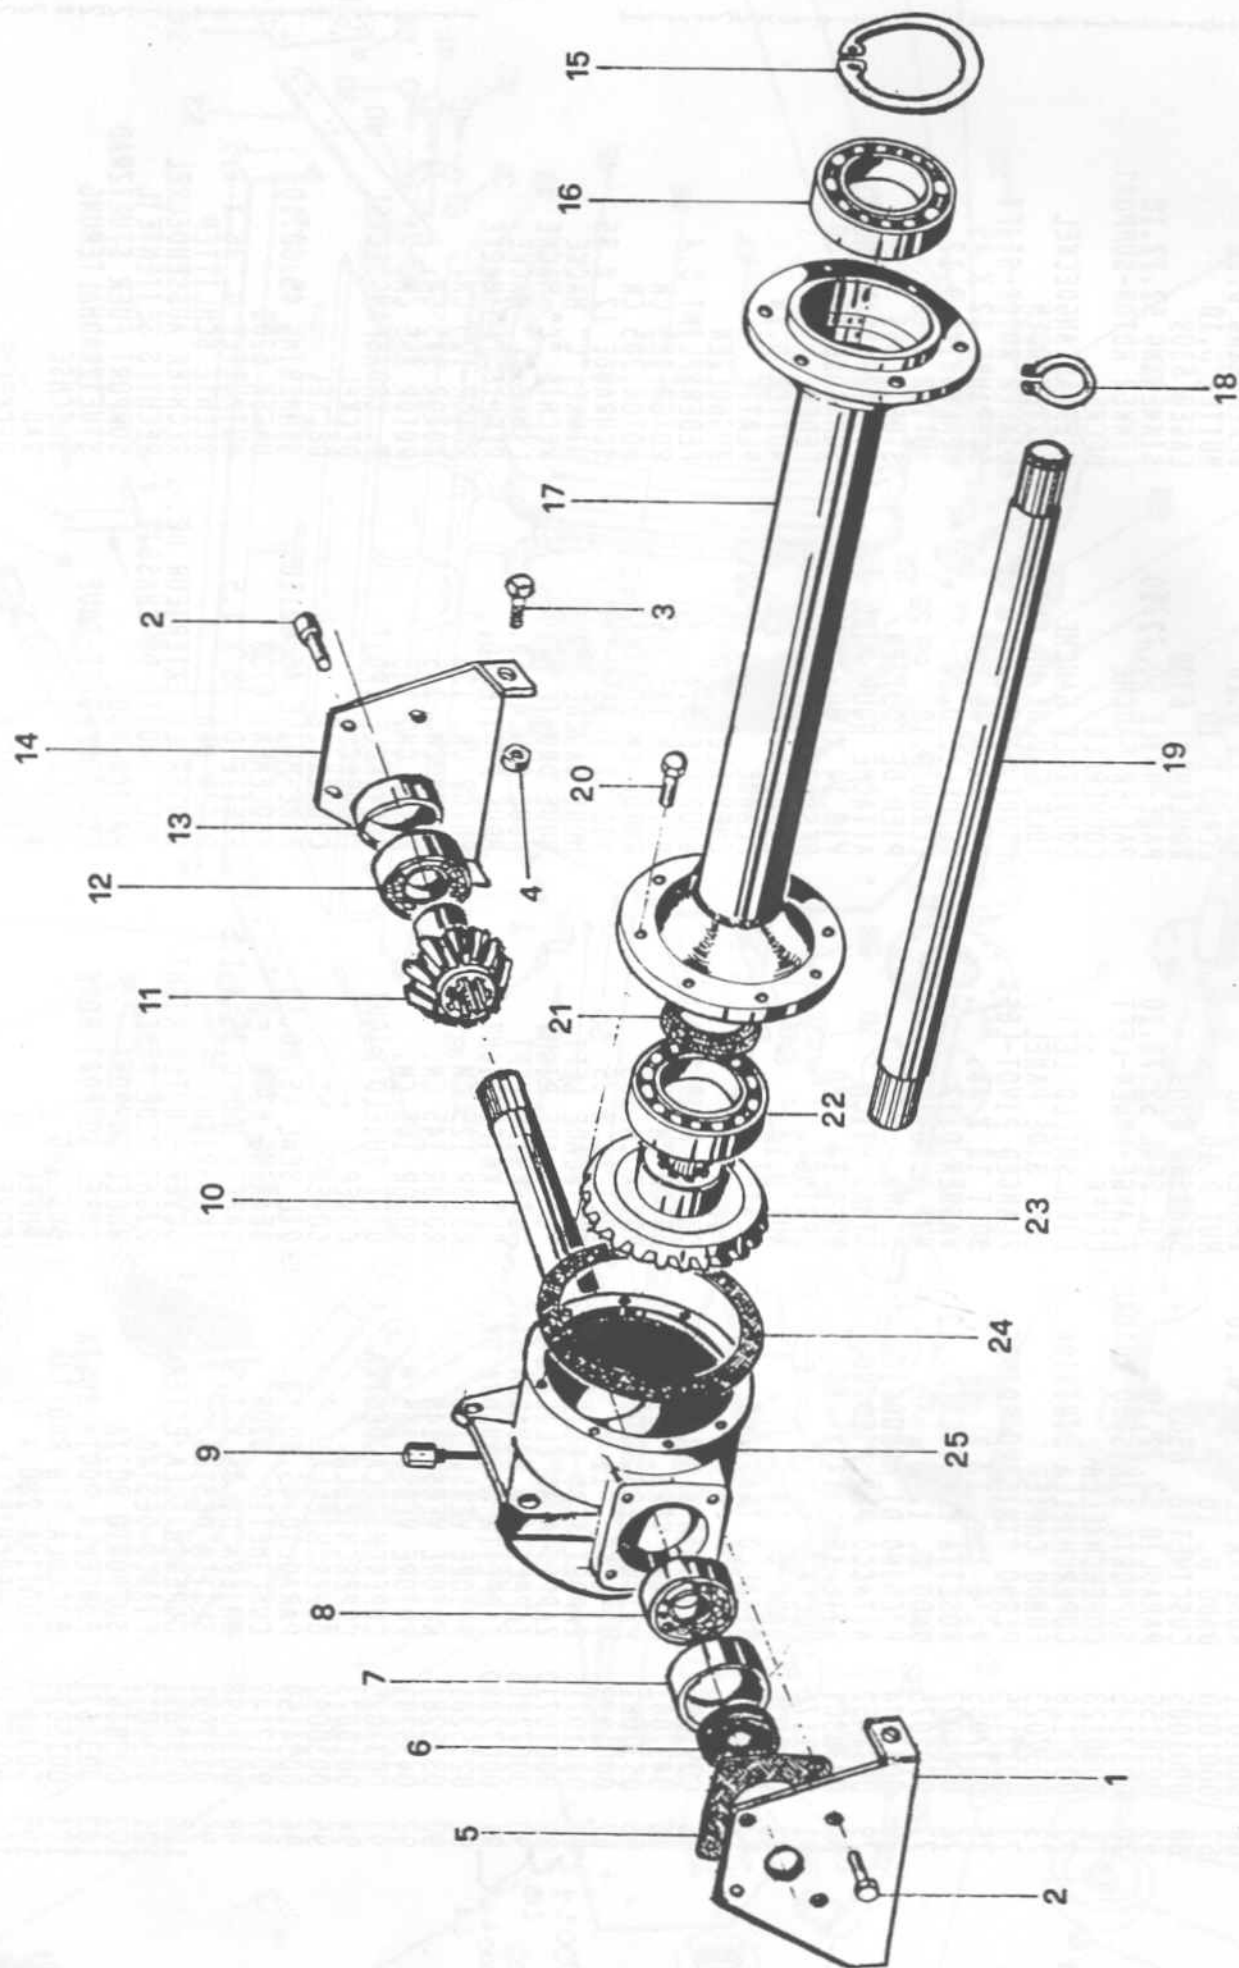

Ref.	Code	Description	Ref.	Code	Description	Ref.	Code	Description
1	0038251	SUPPORTO ANTERIORE	1	18	GETRIEBEHALTERUNG	1	1	1
2	0001066	VITE TE 12 X 25	2	3	BOLT 12 X 25	2	3	SCHRAUBE 12 X 25
3	0002028	VITE TE 14 X 35	3	1	BOLT 14 X 35	3	1	SCHRAUBE 14 X 35
3	0002437	VITE TE 14 X 40	3	4	BOLT 14 X 40	3	4	SCHRAUBE 14 X 40
4	0030358	DADO D. 14	4	1	NUT D. 14	4	1	MUTTER D. 14
5	0007175	GUARNIZIONE	5	1	GASKET	5	1	DICHTUNG
5	0038246	GUARNIZIONE	5	1	GASKET	5	1	DICHTUNG
6	0002295	PARAOILIO 35.62.10	6	1	OIL SEAL 35.62.10	6	1	SIMMERING 35.62.10
7	0007173	DISTANZIALE	7	1	SPACER	7	1	DISTANZSTUECK
8	0007172	CUSCINETTO 30207	8	1	BEARING 30207	8	1	LAGER 30207
9	0001158	LIVELLO OLIO	9	1	SHAFT	9	1	GEHAEUSEENTLUEFTER
10	0038235	ALBERO LONGITUDINALE	10	1	PINION GEAR	10	1	LAENGSWELLE
11	0038226	PIGNONE CONICO	11	1	BEARING 32010	11	1	KEGELRAD
12	0038238	CUSCINETTO 32010	12	1	SPACER	12	1	LAGER 32010
13	0038237	DISTANZIALE	13	1	REAR SUPPORT	13	1	DISTANZSTUECK
14	0038241	SUPPORTO POSTERIORE	14	1	SNAP RING D. 100 INNER	14	1	GETRIEBEHALTERUNG
15	0001087	SEEGER D. 100 INTERNO	15	1	BEARING 6309	15	1	SEEGERRING D. 100 INNEN
16	0001085	CUSCINETTO 6309	16	1	DRIVE TUBE - 125-145V CM.	16	1	LAGER 6309
17	0135421	TUBO TRASV. V. 125-145V	17	1	DRIVE - TUBE CM 145-165	17	1	QUERROHR 125-145V CM.
17	0138506	TUBO TRASV. V. 145-165V	17	1	DRIVE TUBE CM 165-185V	17	1	QUERROHR 145-165 CM
17	0235421	TUBO TRASV. V. 165-185V	17	1	TUBE DRIVE SHAFT 185-205V	17	1	QUERROHR 165-185V CM.
17	0238506	TUBO TRASV. V. 185-205V	17	1	DRIVE TUBE 205 CM.	17	1	QUERROHR 185-205V
17	0335421	TUBO TRASVERSALE V. 205	17	1	SNAP RING D. 42 OUTER	17	1	QUERROHR 205 CM.
18	0001114	SEEGER D. 42 ESTERNO	18	1	DRIVE SHAFT CM 145 - 165V	18	1	SEEGERRING D. 42 AUSS.
19	0138212	ALBERO VERS. 145-165V	19	1	DRIVE SHAFT CM 165 - 185V	19	1	WELLE 145 - 165V
19	0138213	ALBERO VERS. 165-185V	19	1	DRIVE SHAFT CM 185 - 205V	19	1	WELLE CM 165 - 185
19	0238212	ALBERO VERS. 185-205V	19	1	DRIVE SHAFT CM 205	19	1	WELLE 185 - 205V
19	0238213	ALBERO VERS. 205	19	1	DRIVE SHAFT CM 125 - 145V	19	1	WELLE CM 205
19	0338213	ALBERO VERS. 125-145V	19	1	BOLT 10 X 30	19	1	WELLE CM 125 - 145V
20	0001008	VITE TE 10 X 30	20	1	OIL SEAL 55.72.10	20	1	SCHRAUBE 10 X 30
21	0001084	PARAOILIO 55.72.10	21	1	BEARING 6211	21	1	SIMMERING 55.72.10
22	0007157	CUSCINETTO 6211	22	1	RING GEAR	22	1	LAGER 6211
23	0038225	CORONA CONICA	23	1	BEARING 6211	23	1	TELLERRAD
24	0038516	GUARNIZIONE	24	1	GASKET	24	1	DICHTUNG
24	0138516	GUARNIZIONE	24	1	GASKET	24	1	DICHTUNG
25	0035465	SCATOLA INGRANAGGI	25	1	GEARBOX	25	1	ZAHNRADGEHAEUSE