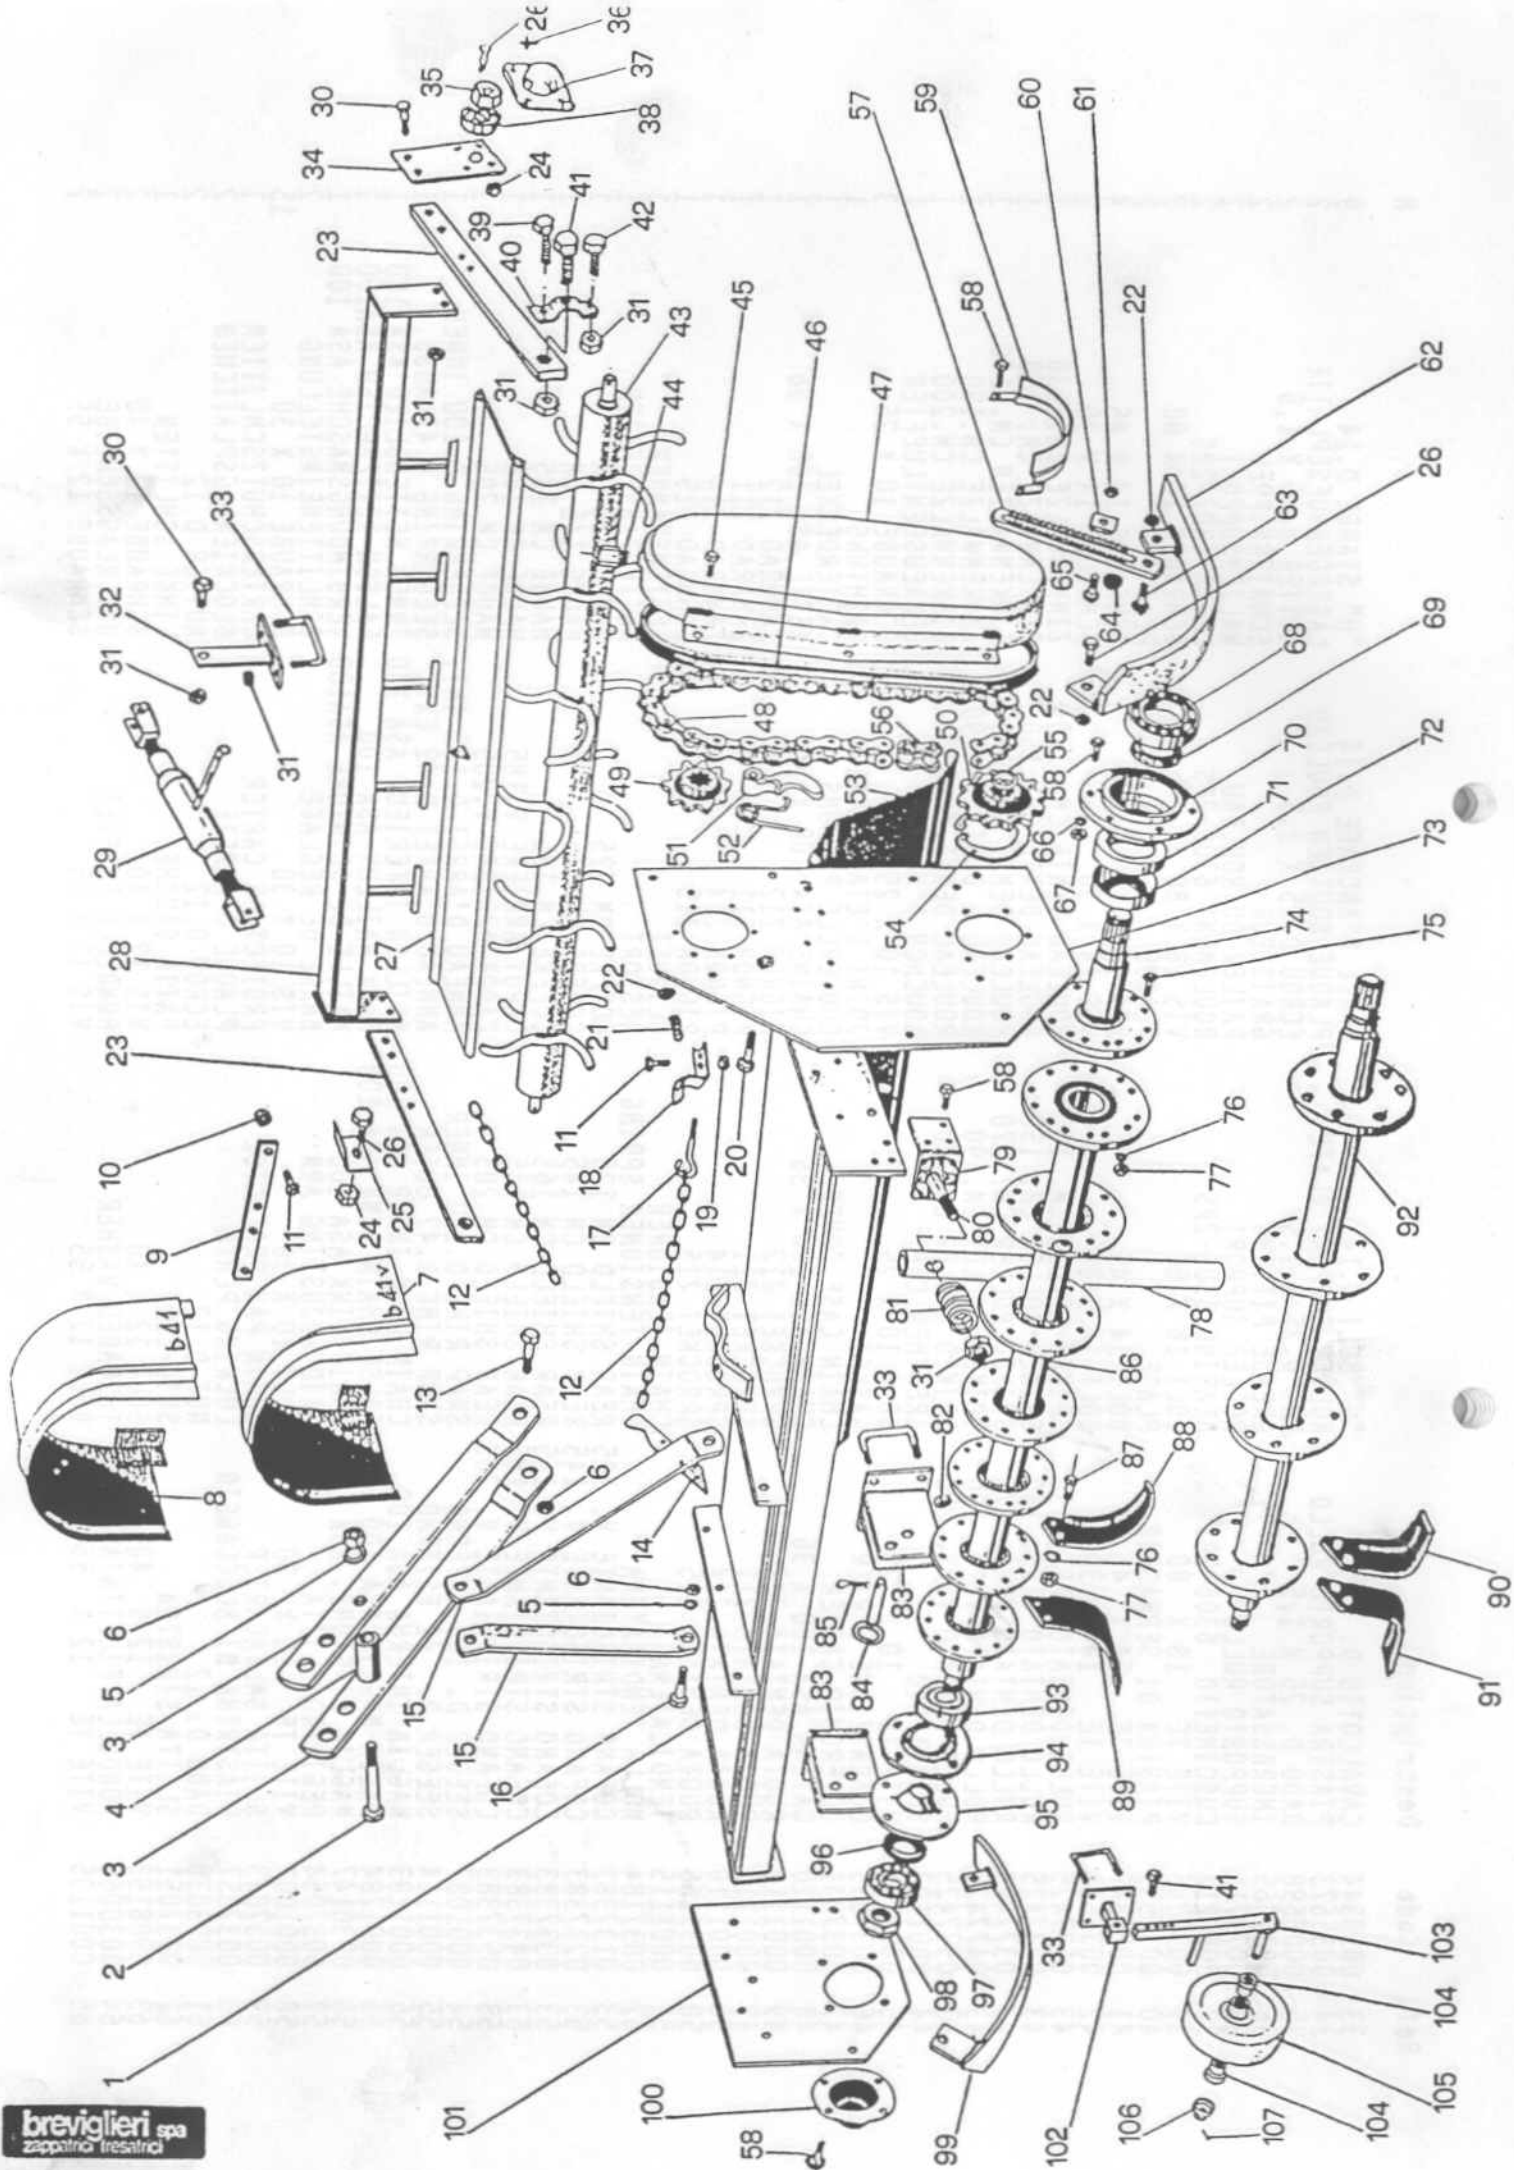

Ref.	Code	Description
33	0038344	CAVALLOTTO D. 14
34	0035673	PIASTRA SUPPORTO RULLO
35	0006698	DADO D. 25 X 1,5
36	0001065	INGRASSATORE
37	0073711	SUPPORTO RULLO
38	0050212	CUSCINETTO 6306-2RS
39	0037386	VITE TE 18 X 80
40	0037553	PIASTRA DI SERRAGGIO
41	0037349	VITE TE 14 X 45
42	0032618	VITE TE 14 X 30
43	0177425	RULLO DENTATO VERS. 130
43	0277425	RULLO DENTATO VERS. 150
43	0377425	RULLO DENTATO VERS. 170
43	0477425	RULLO DENTATO VERS. 190
43	0577425	RULLO DENTATO VERS. 200
44	0001107	SFIATATOIO
45	0001241	VITE TE 10 X 25
46	0037035	GUARNIZIONE CARTER
47	0037031	COPECHIO CARTER
48	0001120	CATENA ASA 100 X 36
49	0001111	RUOTA DENTATA Z12
49	0001112	RUOTA DENTATA Z11
50	0001110	RUOTA DENTATA Z14
50	0037166	RUOTA DENTATA Z15
51	0001115	TENDICATENA
52	0037184	MOLLA TENDICATENA
53	0137383	COFANO STRISCIANTE V. 125
53	0237383	COFANO STRISCIANTE V. 145
53	0337383	COFANO STRISCIANTE V. 165
53	0437383	COFANO STRISCIANTE V. 185
53	0537383	COFANO STRISCIANTE V. 205
54	0001087	SEEGER D. 100 INTERNO
55	0001114	SEEGER D. 42 ESTERNO
56	0001283	MAGLIA INTERNA ASA 100
56	0001284	FALSA MAGLIA ASA 100
56	0030147	MAGLIA DI GIUNZ. ASA 100
57	0037054	REGISTRO SLITTA
58	0001008	VITE TE 10 X 30
59	0037043	SLITTA SALVACARTER
60	0037057	PIASTRINA DI BLOCCAGGIO
61	0003038	DADO D. 12
62	0237051	SLITTA SINISTRA
63	0008153	VITE TE 12 X 40
64	0030066	RONDELLA FILETTATA
65	0001105	VITE TE 12 X 55
9		"U" STANGE D. 14
2		LAGERGEHAUSEPLATTE
2		MUTTER D. 25 X 1,5
2		SCHMIERNIPPEN
2		WALZEN SUPPORT
2		LAGER 6302-2RS
2		SCHRAUBE 18 X 80
2		PLATTE
2		SCHRAUBE 14 X 45
4		SCHRAUBE 14 X 30
2		ZINKENWALZE CM. 130
1		ZINKENWALZE CM. 150
1		ZINKENWALZEN CM. 170
1		ZINKENWALZE CM. 190
1		ZINKENWALZE CM. 200
1		GEHAUSEENTLUEFTER
1		SCHRAUBE 10 X 25
3		DICHTUNG
1		CARTERDECKEL
1		KETTE ASA 100 X 36
1		ZAHNRAD Z12
1		ZAHNRAD Z11
1		ZAHNRAD Z14
1		ZAHNRAD Z15
1		KETTENSANNER
1		KETTENSANNERFEDER
1		HAUBE 125 CM
1		HAUBE 145 CM
1		HAUBE CM 165
1		HAUBE CM 185
1		HAUBE CM 205
1		SEEGERRING D. 100 INNEN
1		SEEGERRING D. 42 AUSS.
1		INNEN KETTENGLIED ASA 100
1		FALSCH KETTENGLIED ASA 100
1		VERBINDUNGSMASCHE ASA 100
1		SCHLITTENEINSTELLUNG
1		SCHRAUBE 10 X 30
1		CARTERSCHUTZSCHLITTEN
1		BLOCKIERUNGSPLETTCHEN
1		MUTTER D. 12
1		LINKE SCHLITTEN
1		SCHRAUBE 12 X 40
1		UNTERLAGSSCHLEIBE
1		SCHRAUBE 12 X 55
15		BARRE D'ANCRAGE D. 14
1		PLAQUE SOUTIEN ROULEAU
1		ECROU D. 25 X 1,5
1		GRATISSEUR
1		PAILER DU ROULEAU
1		ROULEMENT 6306-2RS
1		VIS 18 X 80
1		PLAQUE
1		VIS 14 X 45
1		VIS 14 X 30
1		ROULEAU DENTÈ CM. 130
1		ROULEAU DENTÈ CM. 150
1		ROULEAU DENTÈ CM. 170
1		ROULEAU A DENTS V. 190
1		ROULEAU DENTÈ CM. 200
1		BOUCHON D'HUILE
1		VIS 10 X 25
1		JOINT D'ETANCHEITE
1		COUVERCLE PIGNONS
1		CHAINE ASA 100 X 36
1		PIGNON Z12
1		PIGNON Z11
1		PIGNON Z14
1		PIGNON Z15
1		CLIQUET
1		RESSORT
1		COFFRE CM 125
1		COFFRE CM 145
1		COFFRE CM 165
1		COFFRE V. 185
1		CAPOT ARRIERE V. 205
1		ANNEAU D'ARRET D. 100 INT.
1		ANNEAU D'ARRET D. 42 EXT.
1		MAILLON INTERIEUR ASA 100
1		FAUX MAILLON ASA 100
1		MAILLE DE JOINTURE ASA 100
1		BARRE DE REGLAGE
1		VIS 10 X 30
1		PROTECTION CARTER
1		PLAQUE D'ARRETE
1		ECROU D. 12
1		PATIN GAUCHE
1		VIS 12 X 40
1		RONDELLE FILETEE
1		VIS 12 X 55
1		"U" BOLT D. 14
1		ROLLER SUPPORT PLATE
1		NUT D. 25 X 1,5
1		GREASE FITTING
1		ROLLER SUPPORT
1		BEARING 6306-2RS
1		BOLT 18 X 80
1		PLATE
1		BOLT 14 X 45
1		BOLT 14 X 30
1		SPIKED ROLLER CM. 130
1		SPIKED ROLLER CM. 150
1		SPIKED ROLLER CM. 170
1		SPIKED ROLLER CM. 190
1		SPIKED ROLLER CM. 200
1		BREATHER CAP
1		BOLT 10 X 25
1		GASKET
1		CHAIN CASE COVER
1		CHAIN ASA 100 X 36
1		SPROCKET Z12
1		SPROCKET Z11
1		SPROCKET Z14
1		SPROCKET Z15
1		CHAIN TENSIONER
1		CHAIN TENSIONER SPRING
1		REAR SHIELD CM 125
1		REAR SHIELD CM 145
1		REAR SHIELD CM 165
1		REAR SHIELD CM 185
1		REAR SHIELD CM 205
1		SNAP RING D. 100 INNER
1		SNAP RING D. 42 OUTER
1		CHAIN LINK INNER ASA 100
1		FALSE CHAIN LINK ASA 100
1		CHAIN LINK ASA 100
1		SKID ADJUSTING ARM
1		BOLT 10 X 30
1		CHAIN PAN PROTECTOR
1		LOCKING PLATE
1		NUT D. 12
1		SKID-LEFT
1		BOLT 12 X 40
1		THREADED WASHER
1		BOLT 12 X 55