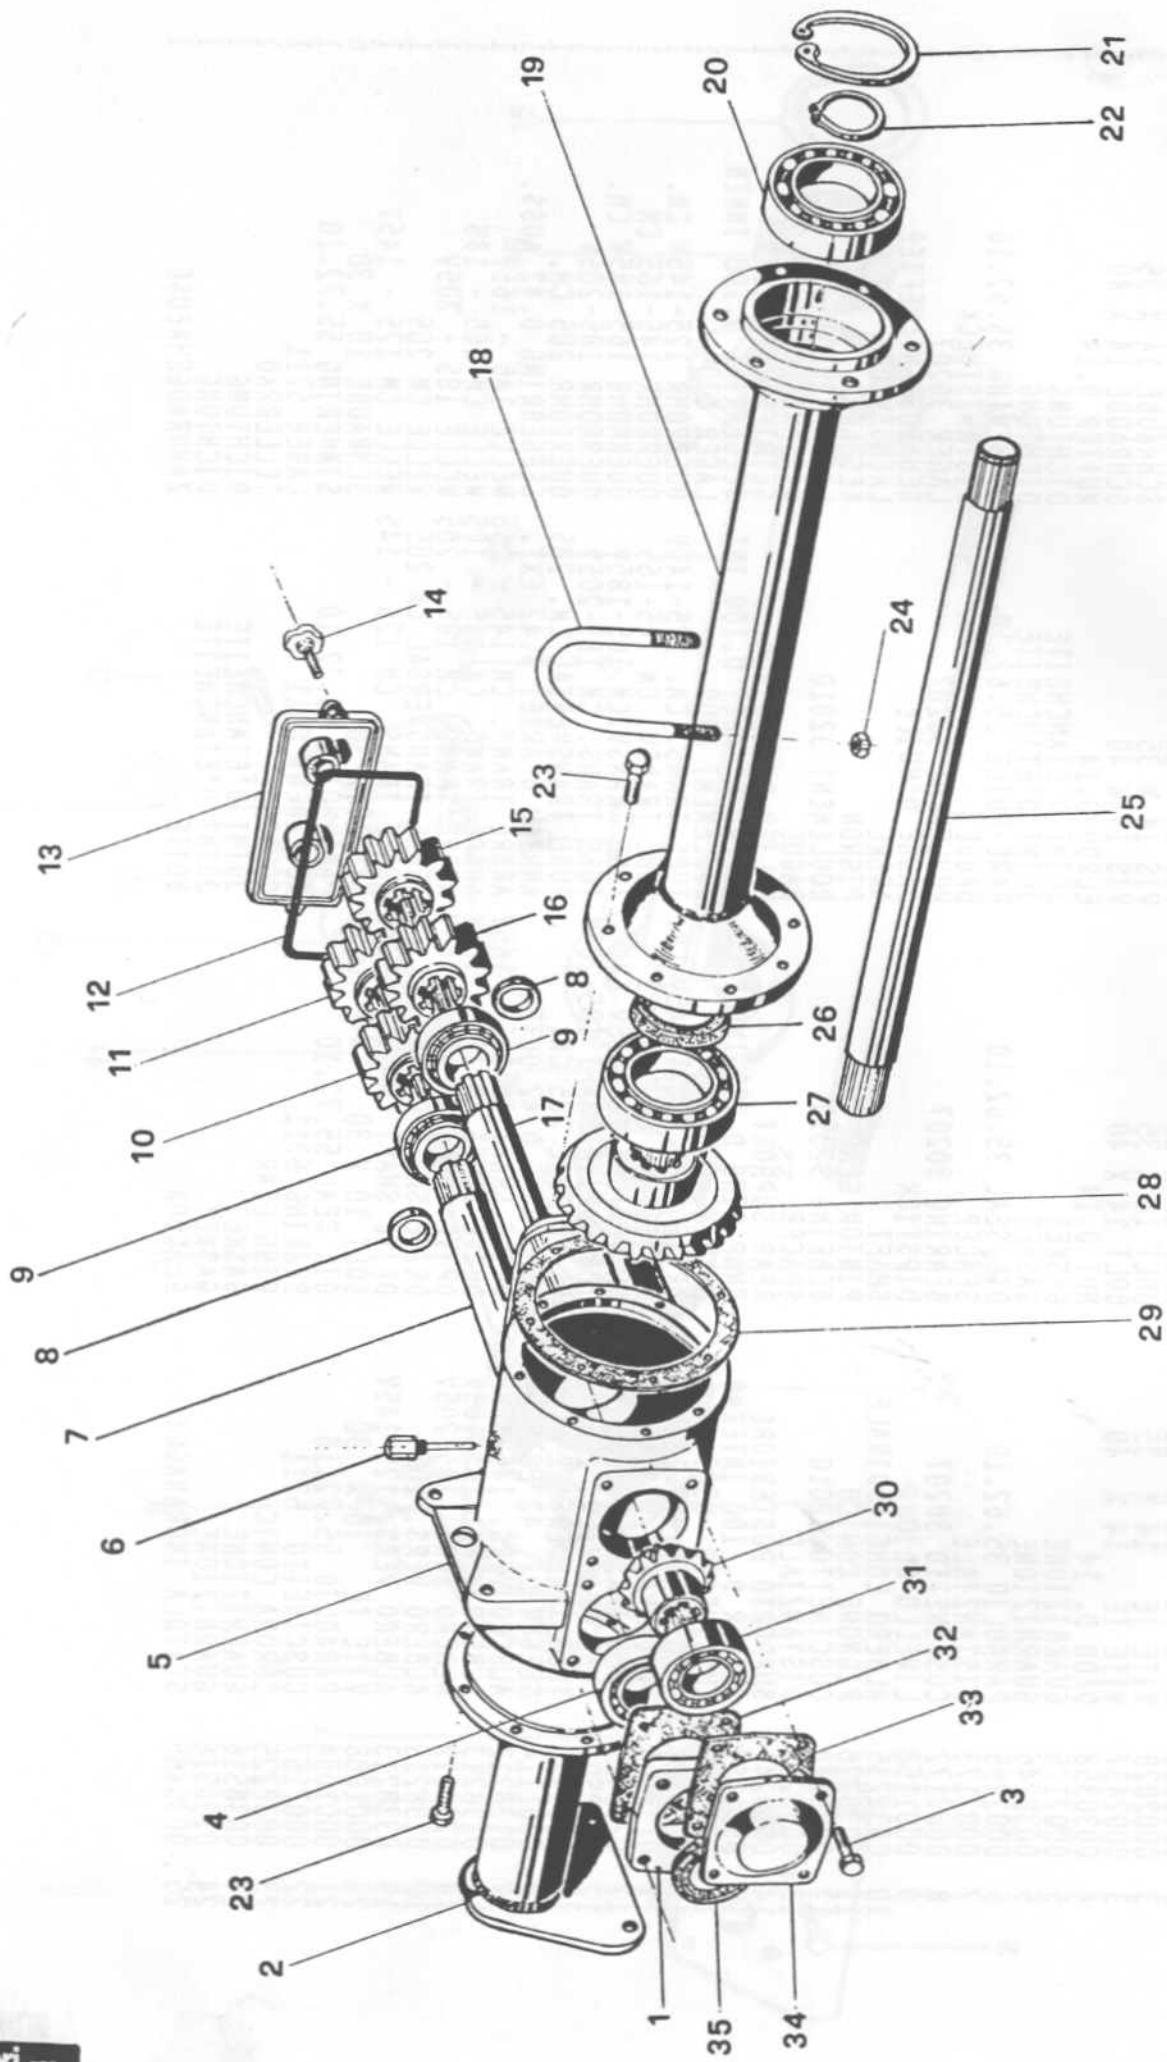

8300021
22
8300023
23

Ref.	Code	Description	Ref.	Code	Description	Ref.	Code	Description
1	0038251	SUPPORTO ANTERIORE	1	18	GETRIEBEHALTERUNG	1	1	1
2	0001066	VITE TE 12 X 25	2	3	BOLT 12 X 25	2	3	SCHRAUBE 12 X 25
3	0002028	VITE TE 14 X 35	3	1	BOLT 14 X 35	3	1	SCHRAUBE 14 X 35
3	0002437	VITE TE 14 X 40	3	4	BOLT 14 X 40	3	4	SCHRAUBE 14 X 40
4	0030358	DADO D. 14	4	1	NUT D. 14	4	1	MUTTER D. 14
5	0007175	GUARNIZIONE	5	1	GASKET	5	1	DICHTUNG
5	0038246	GUARNIZIONE	5	1	GASKET	5	1	DICHTUNG
6	0002295	PARAOILIO 35.62.10	6	1	OIL SEAL 35.62.10	6	1	SIMMERING 35.62.10
7	0007173	DISTANZIALE	7	1	SPACER	7	1	DISTANZSTUECK
8	0007172	CUSCINETTO 30207	8	1	BEARING 30207	8	1	LAGER 30207
9	0001158	LIVELLO OLIO	9	1	SHAFT	9	1	GEHAEUSEENTLUEFTER
10	0038235	ALBERO LONGITUDINALE	10	1	PINION GEAR	10	1	LAENGSWELLE
11	0038226	PIGNONE CONICO	11	1	BEARING 32010	11	1	KEGELRAD
12	0038238	CUSCINETTO 32010	12	1	SPACER	12	1	LAGER 32010
13	0038237	DISTANZIALE	13	1	REAR SUPPORT	13	1	DISTANZSTUECK
14	0038241	SUPPORTO POSTERIORE	14	1	SNAP RING D. 100 INNER	14	1	GETRIEBEHALTERUNG
15	0001087	SEEGER D. 100 INTERNO	15	1	BEARING 6309	15	1	SEEGERRING D. 100 INNEN
16	0001085	CUSCINETTO 6309	16	1	DRIVE TUBE - 125-145V CM.	16	1	LAGER 6309
17	0135421	TUBO TRASV. V. 125-145V	17	1	DRIVE - TUBE CM 145-165	17	1	QUERROHR 125-145V CM.
17	0138506	TUBO TRASV. V. 145-165V	17	1	DRIVE TUBE CM 165-185V	17	1	QUERROHR 145-165 CM
17	0235421	TUBO TRASV. V. 165-185V	17	1	TUBE DRIVE SHAFT 185-205V	17	1	QUERROHR 165-185V CM.
17	0238506	TUBO TRASV. V. 185-205V	17	1	DRIVE TUBE 205 CM.	17	1	QUERROHR 185-205V
17	0335421	TUBO TRASVERSALE V. 205	17	1	SNAP RING D. 42 OUTER	17	1	QUERROHR 205 CM.
18	0001114	SEEGER D. 42 ESTERNO	18	1	DRIVE SHAFT CM 145 - 165V	18	1	SEEGERRING D. 42 AUSS.
19	0138212	ALBERO VERS. 145-165V	19	1	DRIVE SHAFT CM 165 - 185V	19	1	WELLE 145 - 165V
19	0138213	ALBERO VERS. 165-185V	19	1	DRIVE SHAFT CM 185 - 205V	19	1	WELLE CM 165 - 185
19	0238212	ALBERO VERS. 185-205V	19	1	DRIVE SHAFT CM 205	19	1	WELLE 185 - 205V
19	0238213	ALBERO VERS. 205	19	1	DRIVE SHAFT CM 125 - 145V	19	1	WELLE CM 205
19	0338213	ALBERO VERS. 125-145V	19	1	BOLT 10 X 30	19	1	WELLE CM 125 - 145V
20	0001008	VITE TE 10 X 30	20	1	OIL SEAL 55.72.10	20	1	SCHRAUBE 10 X 30
21	0001084	PARAOILIO 55.72.10	21	1	BEARING 6211	21	1	SIMMERING 55.72.10
22	0007157	CUSCINETTO 6211	22	1	RING GEAR	22	1	LAGER 6211
23	0038225	CORONA CONICA	23	1	BEARING 6211	23	1	TELLERRAD
24	0038516	GUARNIZIONE	24	1	GASKET	24	1	DICHTUNG
24	0138516	GUARNIZIONE	24	1	GASKET	24	1	DICHTUNG
25	0035465	SCATOLA INGRANAGGI	25	1	GEARBOX	25	1	ZAHNRADGEHAEUSE