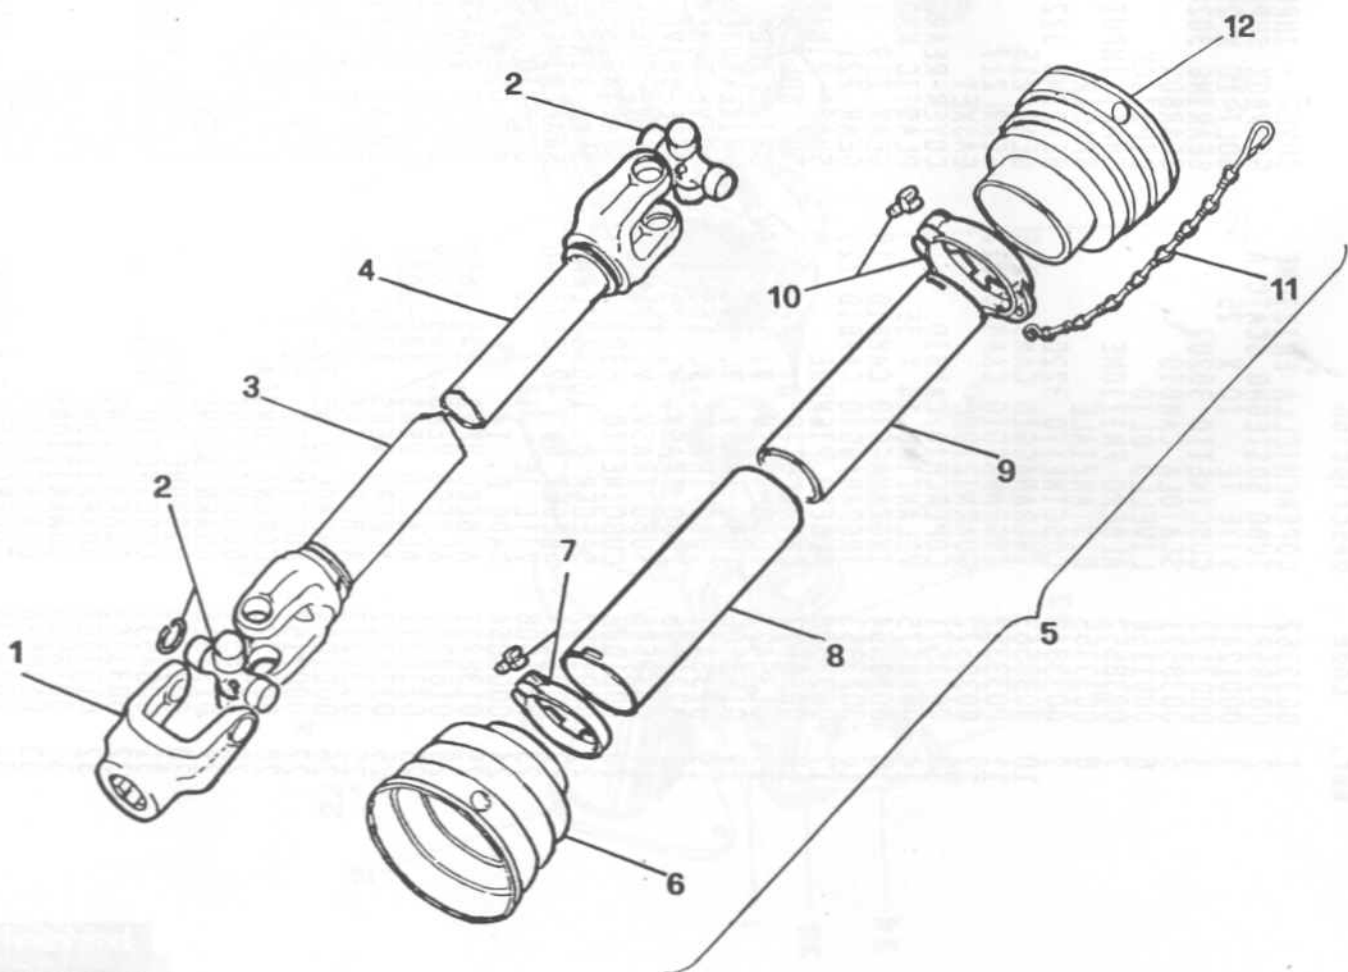

Ref.	Code	Description	Yoke - 1 3/8" Z.6	FOURCHE PRISE DE FORCE	GABEL 1 3/8" Z.6
1	0001203	FORCELLA PDF 1" 3/8 Z.6		FOURCHE PRISE DE FORCE	GABEL 1 3/8" Z.6
2	0001186	CROCIERA	CROSS & BEARING	CROISILLON	KREUZGELENK
3	0091141	ALBERO FEMMINA	SHAFT-FEMALE COMPLETE	ARBRE FEMELLE COMPLET	GABEL MIT AUSSENROHR
4	0091132	ALBERO MASCHIO	SHAFT-MALE COMPLETE	ARBRE MALE COMPLET	GABEL MIT INNENROHR
5	0091145	PROTEZIONE COMPLETA	SHIELD COMPLETE	PROTECTION COMPLETE	KOMPLETTE ABSCHUETZUNG
6	0007205	CUFFIA ESTERNA	PROTECTIVE CONE-IMPL.SIDE	COIFFE EXTERIEURE	AUSSENHAUBE
7	0014214	ANELLO ESTERNO	LOCKING COLLAR-OUTER	ANNEAU EXTERNE	AUSSENRING
8	0091149	TUBO PROTEZIONE ESTERNA	TUBE-FEMALE	TUBE EXTERIEUR	AUSSENROHR
9	0091148	TUBO PROTEZIONE INTERNA	TUBE-MALE	TUBE INTERIEUR	INNENROHR
10	0014218	ANELLO INTERNO	LOCKING COLLAR-INNER	ANNEAU INTERNE	INNENRING
11	0041176	CATENELLA PER CARDANO	SAFETY CHAIN	CHAINETTE	KLEINE KETTE
12	0037289	CUFFIA INTERNA	GUARD CONE-INNER	COIFFE INTERIEURE	INNENHAUBE
13	0014106	DADO D. 10	NUT D.10	ECROU D.10 AUTOBLOQUANT	MUTTER D.10
14	0007189	MOLLA	SPRING	RESSORT	FEDER
15	0007190	ANELLO COPRIFRIZIONE	DIRT SHIELD	COUVERCLE FRICTION	KUPPLUNGSABDECKRING
16	0007186	FORCELLA FRIZIONE	YOKE-CLUTCH	FOURCHE FRICTION	KUPPLUNGSGABEL
17	0007187	FERODO FRIZIONE	FRICTION DISK	DISQUE	REIBESCHEIBE
18	0007193	BRONZINA	8USHING	COUSSINET	BELAGSRING
19	0007185	CORPO FRIZIONE 1 3/8" Z.6	CLUTCH BODY	CORPS FRICTION	KUPPLUNGSGEHAUSE
20	0030378	DADO D. 12	NUT D.12	ECROU D.12	MUTTER D.12
21	0007194	VITE TE 12 X 65	BOLT 12 X 65	VIS 12 X 65	SCHRAUBE 12 X 65
22	0007188	DISCO STRINGIFRIZIONE	OUTER FLANGE	BRIDE	KUPPLUNGSFLANSCH
23	0015236	VITE TE 10 X 80	BOLT 10 X 80	VIS 10 X 80	SCHRAUBE 10 X 80
24	0007183	FRIZIONE COMPLETA	YOKE-SLIP CLUTCH COMPLETE	EMBRAYAGE	REIBSCHEIBENKUPPLUNG