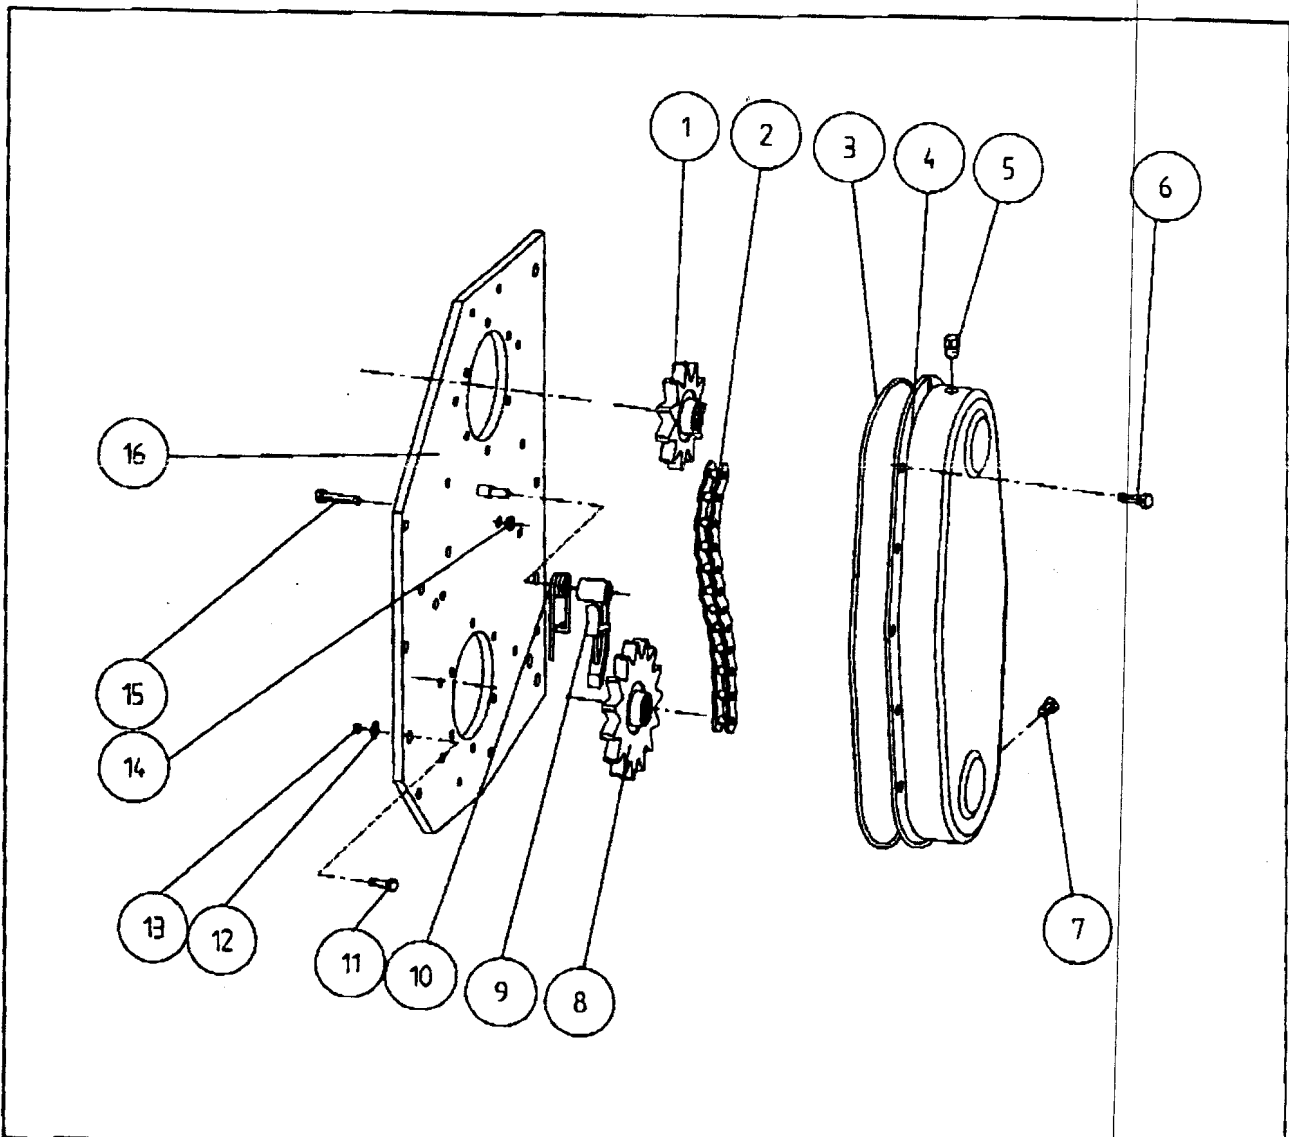

R.	Codice	I	E	D	F	M
1	0017186	RUOTA DENTATA Z11	SPROCKET Z11	ZAHNRAD Z11	ROUE DENTEE Z11	-
2	0003107	CATENA ASA 140 X 34	CHAIN ASA 140 X 34	KETTE ASA 140 X 34	CHAINE ASA 140 X 34	-
3	0064215	GUARNIZIONE CARTER	CHAIN CASE GASKET	GETRIEBEDICHTUNG	JOINT D'ETANCH. CARTER	-
4	0064206	COPERCHIO CARTER	CHAIN CASE COVER	GETRIEBEBEDECKEL	COUVERCLE CARTER	-
5	8064435	TAPPO SFIATO 18 X 1,5	BREATHER CAP 18 X 1,5	OELENTLUFTER 18 X 1,5	BOUCHON HUILE 18 X 1,5	-
6	0001241	VITE TE 10 X 25 8.8	BOLT 10 X 25 8.8	SCHRAUBE 10 X 25 8.8	VIS 10 X 25 8.8	-
7	0064227	TAPPO TROPICALIZZATO	CAP	ABLASSVERSCHRAUBUNG	BOUCHON	-
8	0017181	RUOTA DENTATA Z15	SPROCKET Z15	ZAHNRAD Z15	ROUE DENTEE Z15	-
9	0064188	TENDICATENA BRE 254	TENSIONER BRE 254	KETTENSANNER BRE 254	TENDEUR CHAINE BRE 254	-
10	0014083	MOLLA TENDICATENA	SPRING	KETTENSANNERFEDER	RESSORT	-
11	0001227	VITE TE 14 X 45 8.8	BOLT 14 X 45 8.8	SCHRAUBE 14 X 45 8.8	VIS 14 X 45 8.8	-
12	0001104	GROWER D.14	WASHER D.14	FEDERING D.14	RONDELLE D.14	-
13	0001177	DADO D. 14 * 6S 5588	NUT D. 14 * 6S 5588	MUTTER D. 14 * 6S 5588	ECROU D. 14 * 6S 5588	-
14	0002099	DADO D. 12 CL 6S 5588	NUT D. 12 CL 6S 5588	MUTTER D. 12 CL 6S 5588	ECROU D. 12 CL 6S 5588	-
15	0070151	VITE TE 12 X 60 8.8	BOLT 12 X 60 8.8	SCHRAUBE 12 X 60 8.8	VIS 12 X 60 8.8	-
16	0064042	FONDO CARTER	CHAIN CASE END PLATE	GETRIEBEBODEN	FOND CARTER	-

Note: