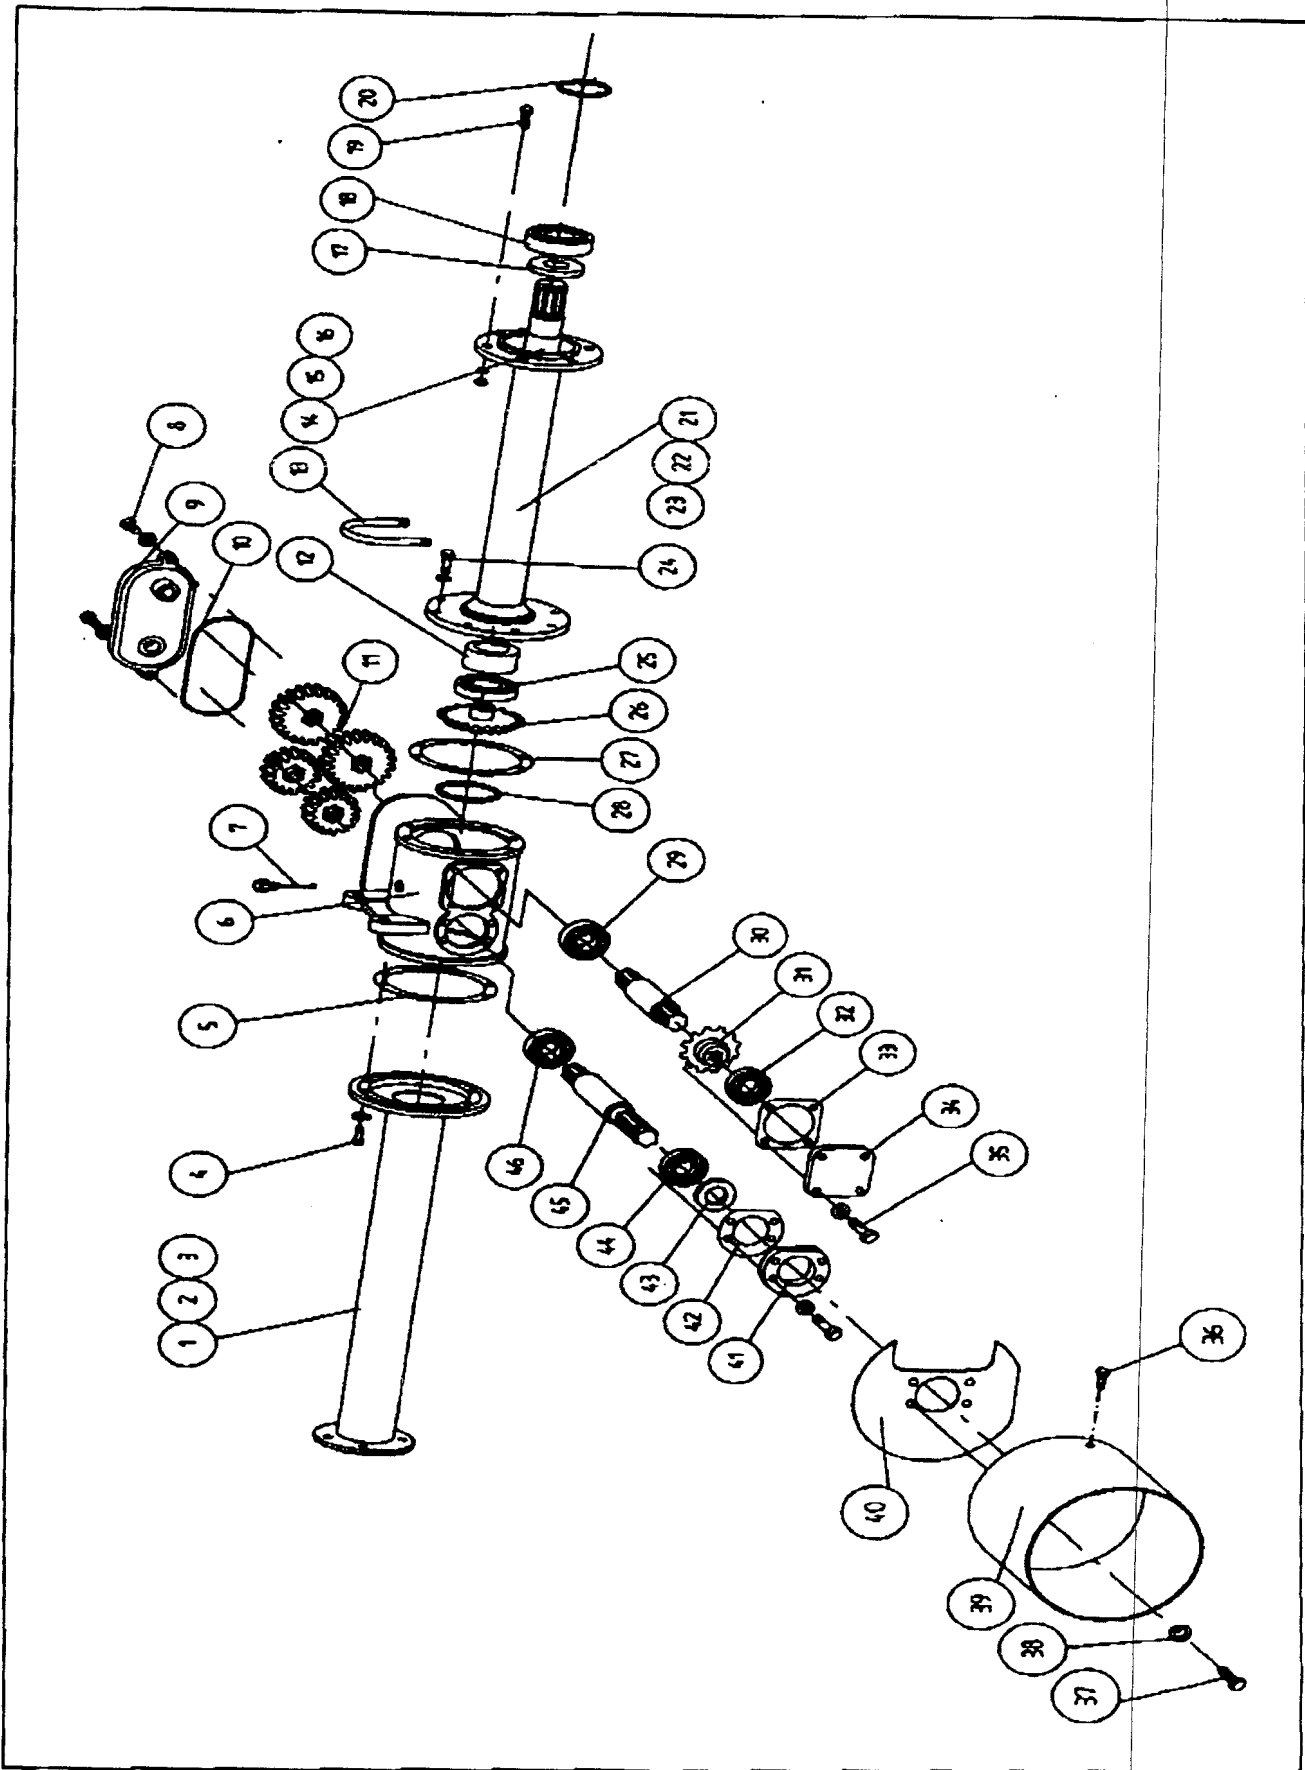

mod. b102

Breviglieri S.P.A.

R.	Codice	I	E	D	F	N
27	0114143	GUARNIZIONE SP. 0,5 MM	GASKET 0,5 MM	DICHTUNG 0,5 MM	JOINT D'ETANCH. 0,5 MM	.
27	0214143	GUARNIZIONE SP. 0,7 MM	GASKET 0,7 MM	DICHTUNG 0,7 MM	JOINT D'ETANCH. 0,7 MM	.
28	0014078	SEEGER D. 55 ESTERNO	SNAP RING D. 55 OUTER	SEEGERRING D. 55 AUSSEN	ANNEAU D'ARRET D. 55 EXT.	.
29	0064274	CUSCINETTO 33210	BEARING 33210	LAGER 33210	ROULEMENT 33210	.
30	0064276	ALBERO PIGNONE	PINION SHAFT	KEGELRADWELLE	ARBRE PIGNON	.
31	0032119	PIGNONE CONICO	PINION	KEGELRAD	PIGNON CONIQUE	.
32	0003182	CUSCINETTO 30213	BEARING 30213	LAGER 30213	ROULEMENT 30213	.
33	0003188	GUARNIZIONE SP. 0,2 MM	GASKET 0,2 MM	DICHTUNG 0,2 MM	JOINT D'ETANCH. 0,2 MM	.
33	0103188	GUARNIZIONE SP. 0,5 MM	GASKET 0,5 MM	DICHTUNG 0,5 MM	JOINT D'ETANCH. 0,5 MM	.
34	0003186	COPERCHIELLA PIGNONE	PINION COVER	KEGELRADEDECKEL	COUVERCLE PIGNON	.
35	0002186	VITE TE 12X30	BOLT 12X30	SCHRAUBE 12X30	VIS 12X30	.
35	0001067	GROWER D.12	WASHER D.12	FEDERING D.12	RONDELLE D.12	.
36	0032488	VITE TE 6X10 UNI 5539	BOLT 6X10 UNI 5539	SCHRAUBE 6X10 UNI 5539	VIS 6X10 UNI 5539	.
36	0060166	ROND. PIANA D.6 UNI 6592	WASHER D.6 UNI 6592	FLACHE SCHEIBE D.6 UNI 6592	RONDELLE D.6 UNI 6592	.
37	0001241	VITE TE 10 X 25 8.8	BOLT 10 X 25 8.8	SCHRAUBE 10 X 25 8.8	VIS 10 X 25 8.8	.
38	0002034	ROND. PIANA D.10 UNI 6592	WASHER D.10 UNI 6592	FLACHE SCHEIBE D.10 UNI 6592	RONDELLE D.10 UNI 6592	.
39	0049301	PROTEZIONE P.T.O.	PTO GUARD	GELENKWELLESCHUTZ	PROTECTION P.D.F.	.
41	0014169	COPERCHIELLA FRIZIONE	DRIVE SHAFT COVER	KUPPLUNGSDECKEL	COUVERCLE FRICTION	.
42	0014172	GUARNIZIONE SP. 0,2 MM	GASKET 0,2 MM	DICHTUNG 0,2 MM	JOINT D'ETANCH. 0,2 MM	.
42	0114172	GUARNIZIONE SP. 0,5 MM	GASKET 0,5 MM	DICHTUNG 0,5 MM	JOINT D'ETANCH. 0,5 MM	.
43	0030166	PARAOILIO 50.72.10	OIL SEAL 50.72.10	SIMMERING 50.72.10	PARE HUILE 50.72.10	.
44	0004539	CUSCINETTO 30210	BEARING 30210	LAGER 30210	ROULEMENT 30210	.
45	0064280	ALBERO FRIZIONE **	DRIVE SHAFT **	KUPPLUNGSWELLE **	ARBRE FRICTION **	.
45	0064854	ALBERO FRIZIONE *	DRIVE SHAFT *	KUPPLUNGSWELLE *	ARBRE FRICTION *	.
46	0064274	CUSCINETTO 33210	BEARING 33210	LAGER 33210	ROULEMENT 33210	.
47	0030211	PARAOILIO *	OIL SEAL *	SIMMERING *	PARE HUILE *	.
48	0025329	SEEGER *	SNAP RING OUTER *	SEEGERRING AUSSEN *	ANNEAU D'ARRET EXT. *	.
48	5500584	ALBERO PRESA DI FORZA *	REAR PTO SHAFT *	ZAPFWELLENDURCHTRIEB *	ARBRE PRISE DE FORCE *	1
50	0025329	CUSCINETTO *	BEARING *	LAGER *	ROULEMENT *	1

- VALE SOLO PER VERSIONE CON DOPPIA PRESA DI FORZA
- ONLY FOR MACHINE WITH REAR PTO SHAFT
- NUR FUER MASCHINE MIT ZAPFWELLENDURCHTRIEB
- SEULEMENT POUR MACHINE AVEC PRISE DE FORCE ARRIERE
- ** VALE SOLO PER VERSIONE SENZA DOPPIA PRESA DI FORZA
- ** ONLY FOR MACHINE WITHOUT REAR PTO SHAFT
- ** NUR FUER MASCHINE OHNE ZAPFWELLENDURCHTRIEB