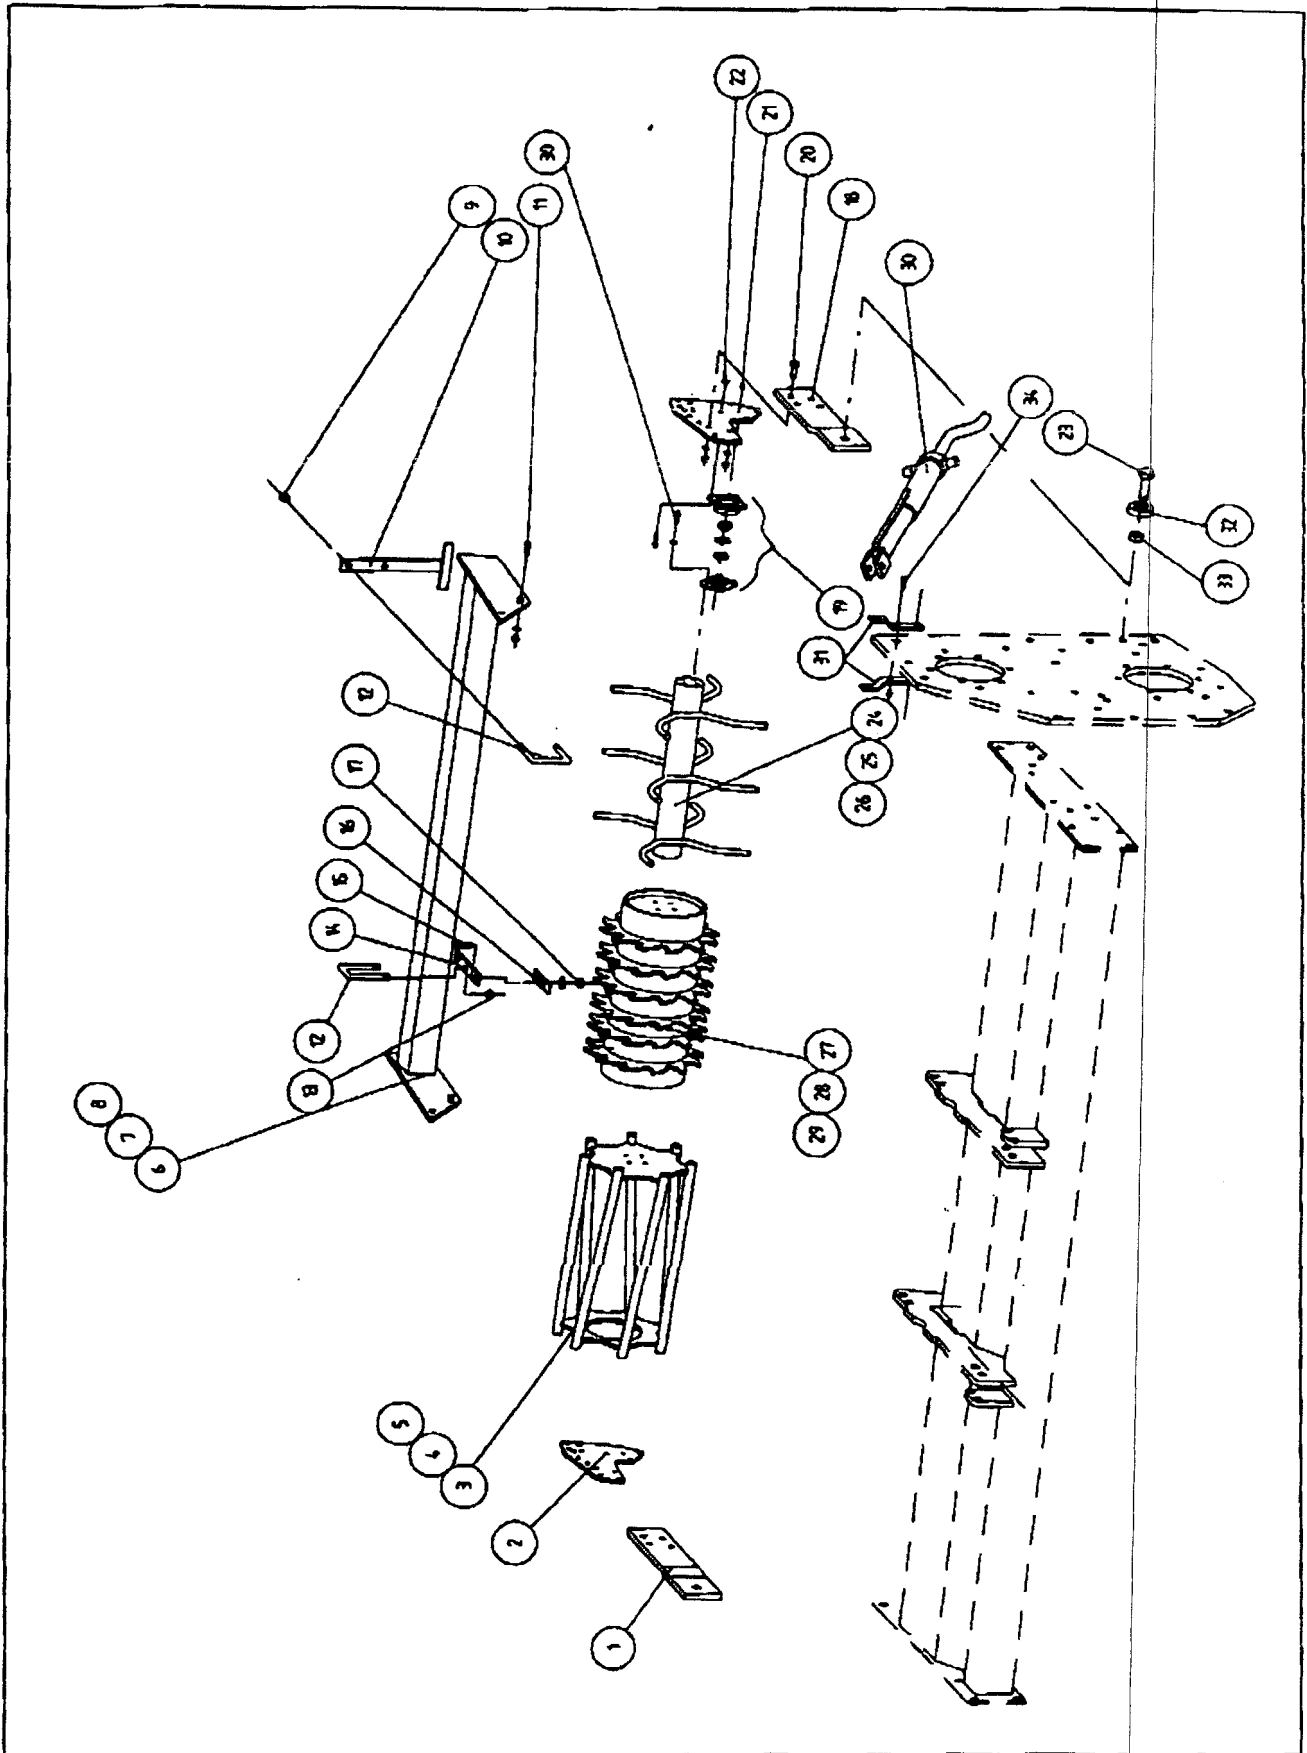

R.	Codice	I	E	D	F	N
1	0018461	COPIGLIA D.5X50	COTTER PIN D.5X50	SPLINT D.5X50	GOUPILLE D.5X50	.
2	0001065	INGRAS. D. 10 PASSO FINE	GRAISE FITTING D. 10	SCHMIERNIPPEL D. 10	GRAISSEUR D. 10	.
3	0018035	COPER. PARATERRA EST.DX	COVER - OUTER RIGHT	AUSSENDECKEL RECHTS	COUVERCLE EXT. DROIT	1
4	0003056	DADO 30MB UNI 5594	NUT 30MB UNI 5594	MUTTER 30MB UNI 5594	ECROU 30MB UNI 5594	.
5	0014074	RONDELLA 31X56X4	WASHER 31X56X4	SCHLEIBE 31X56X4	RONDELLE 31X56X4	.
6	0001064	PARAOLIO 55.72.10	OIL SEAL 55.72.10	SIMMERING 55.72.10	PARE HUILE 55.72.10	.
7	0019048	VITE TE M16X35	BOLT M16X35	SCHRAUBE M16X35	VIS M16X35	.
8	0003033	VITE TE M14X30	BOLT M14X30	SCHRAUBE M14X30	VIS M14X30	.
9	0018026	COPERCHIELLA EST. DX	COVER - OUTER RIGHT	DECKEL EST. RECHTS	COUVERCLE EXT. DROIT	.
10	0001065	CUSCINETTO 6309	BEARING 6309	LAGER 6309	ROULEMENT 6309	.
11	0033035	DISTANZIALE 55X5X18	SPACER 55X5X16	DISTANZSTUECK 55X5X16	BAGUE 55X5X16	.
12	0014030	SUPPORTO EST DESTRO	PIN - OUTER RIGHT	AUSSENSTUETZE R.	SUPP. ANNEAU EXT. DROIT	.
13	0018036	COPER. PARATERRA INT.DX	COVER - INNER RIGHT	INNENENDECKEL RECHTS	COUVERCLE INT. DROIT	.
14	0018033	PERNO DESTRO ROTORE	ROTOR PIN - RIGHT	ROTORSTIFT RECHTS	AXE DROIT ROTOR	.
15	0364145	ROTORE PASSO 200 V.230	ROTOR 200 V.230	ROTOR 200 V.230	ROTOR 200 V.230	.
16	0164145	ROTORE PASSO 200 V.250	ROTOR 200 V.250	ROTOR 200 V.250	ROTOR 200 V.250	.
17	0264145	ROTORE PASSO 200 V.300	ROTOR 200 V.300	ROTOR 200 V.300	ROTOR 200 V.300	.
18	0018036	COPERCHIELLA INTERNA SX	COVER - INNER LEFT	INNENDECKEL LINKS	COUVERCLE INT. GAUCHE	.
19	0018058	PERNO SINISTRO ROTORE	ROTOR PIN - LEFT	ROTORSTIFT LINKS	AXE GAUCHE ROTOR	.
20	0018059	COPERCHIELLA 128X72X30/10	COVER 128X72X30/10	DECKEL 128X72X30/10	COUVERCLE 128X72X30/10	.
21	0017174	PARAOLIO 75.95.12 BASL	OIL SEAL 75.95.12 BASL	SIMMERING 75.95.12 BASL	PARE HUILE 75.95.12 BASL	.
22	0018060	DISTANZIALE 76.1X10X16	SPACER 76.1X10X16	DISTANZSTUECK 76.1X10X16	BAGUE 76.1X10X16	.
23	0014065	OR 620	RING 620	RING 620	ANNEAU 620	.
24	0018063	CUSCINETTO 22212E	BEARING 22212E	LAGER 22212E	ROULEMENT 22212E	.
25	0018062	SUPPORTO SX ROTORE	ROTOR PIN - LEFT	ROTORSTUETZE LINKS	SUPPORT ROTOR GAUCHE	.
26	0003062	VITE TE14 X 40*12.9 PF FIL.20	BOLT 14 X 40	SCHRAUBE 14 X 40	VIS 14 X 40	.
27	0003061D	ZAPPETTA ELICA P 200 DX	C BLADE 200 - RIGHT	BOGENMESSER 200 RECHTS	LAME HELICOIDALE 200 D.	.
28	0064118	RINFORZO FLANGIA FLASH	FLANGE REINFORC. FLASH	FLANSCHENVERSTAERK. FLASH	RENFORT DE FLASQUE FLASH	.
28	0017138	RINFORZO FLANGIA P.200	FLANGE REINFORC. P.200	FLANSCHENVERSTAERK. G.200	RENFORT DE FLASQUE P.200	.
28	3178257	RINFORZO FLANGIA P.250	FLANGE REINFORC. P.250	FLANSCHENVERSTAERK. G.200	RENFORT DE FLASQUE P.200	.
29	0003061S	ZAPPETTA ELICA P 200 SX	C BLADE 200 - LEFT	BOGENMESSER 200 LINKS	LAME HELICOIDALE 200 G.	.
30	0001020	GROWER D. 14 *	WASHER D. 14	FEDERING D. 14	RONDELLE D.14	.
31	0003064	DADO D. 14 * 6S PF	NUT D. 14 * 6S PF	MUTTER D. 14 * 6S PF	ECROU D. 14 * 6S PF	.
32	0064818D	ZAPPETTA A SQUADRA DX	L BLADE - RIGHT	WINKELMESSER RECHTS	LAME EQUERRE DROIT	.
33	0064811D	ZAPPETTA ELICA P 250 DX	C BLADE 250 - RIGHT	BOGENMESSER 250 RECHTS	LAME HELICOIDALE 250 D.	.
34	0064818S	ZAPPETTA A SQUADRA SX	L BLADE - LEFT	WINKELMESSER LINKS	LAME EQUERRE GAUCHE	.
35	0064811S	ZAPPETTA ELICA P 250 SX	C BLADE 250 - LEFT	BOGENMESSER 250 LINKS	LAME HELICOIDALE 250 G.	.
36	0164801	ROTORE PASSO 250 V.230	ROTOR 250 V.230	ROTOR 250 V.230	ROTOR 250 V.230	.
37	0264801	ROTORE PASSO 250 V.250	ROTOR 250 V.250	ROTOR 250 V.250	ROTOR 250 V.250	.
38	0364801	ROTORE PASSO 250 V.300	ROTOR 250 V.300	ROTOR 250 V.300	ROTOR 250 V.300	.
39	0001067	GROWER D.12 CL	WASHER D.12	FEDERING D.12	RONDELLE D.12	.
40	0001526	VITE TE 12 X 35 CL 8.8	BOLT 12 X 35	SCHRAUBE 12 X 35	VIS 12 X 35	.
41	0064086	ROTORE FLASH V.230	ROTOR FLASH V.230	ROTORE FLASH V.230	ROTOR FLASH V.230	.
42	0064087	ROTORE FLASH V.250	ROTOR FLASH V.250	ROTORE FLASH V.250	ROTOR FLASH V.250	.
43	0064106	ROTORE FLASH V.300	ROTOR FLASH V.300	ROTORE FLASH V.300	ROTOR FLASH V.300	.
44	0020100D	COLTELLO FLASH DX	BLADE FLASH - RIGHT	ZINKEN FLASH RECHTS	COUTEAU FLASH DROIT	.
45	0020106	DADO D. 16 AUTOBL. BASSO	NUT D. 16	MUTTER D. 16	ECROU D. 16	.
46	0002367	GROWER D. 16 *	WASHER D. 16	FEDERING D. 16	RONDELLE D. 16	.
47	0020100S	COLTELLO FLASH SX	BLADE FLASH - LEFT	ZINKEN FLASH LINKS	COUTEAU FLASH GAUCHE	.
48	0020102	VITE TE16 X 45 * 12.9 FILET.25	BOLT 16 X 45	SCHRAUBE 16 X 45	VIS 16 X 45	.
49	0018057	COPERCHIELLA ESTERNA	COVER - OUTER	AUSSENDECKEL	COUVERCLE EXT.	.
50	0001106	DADO D. 12 * 6S 5588	NUT D. 12 * 6S 5588	MUTTER D. 12 * 6S 5588	ECROU D. 12 * 6S 5588	.
51	0164161	ROTORE A SPUNTONI V.230	SPIKED ROTOR V.230	ZINKENROTOR V.230	ROTOR A POINTES V. 230	.