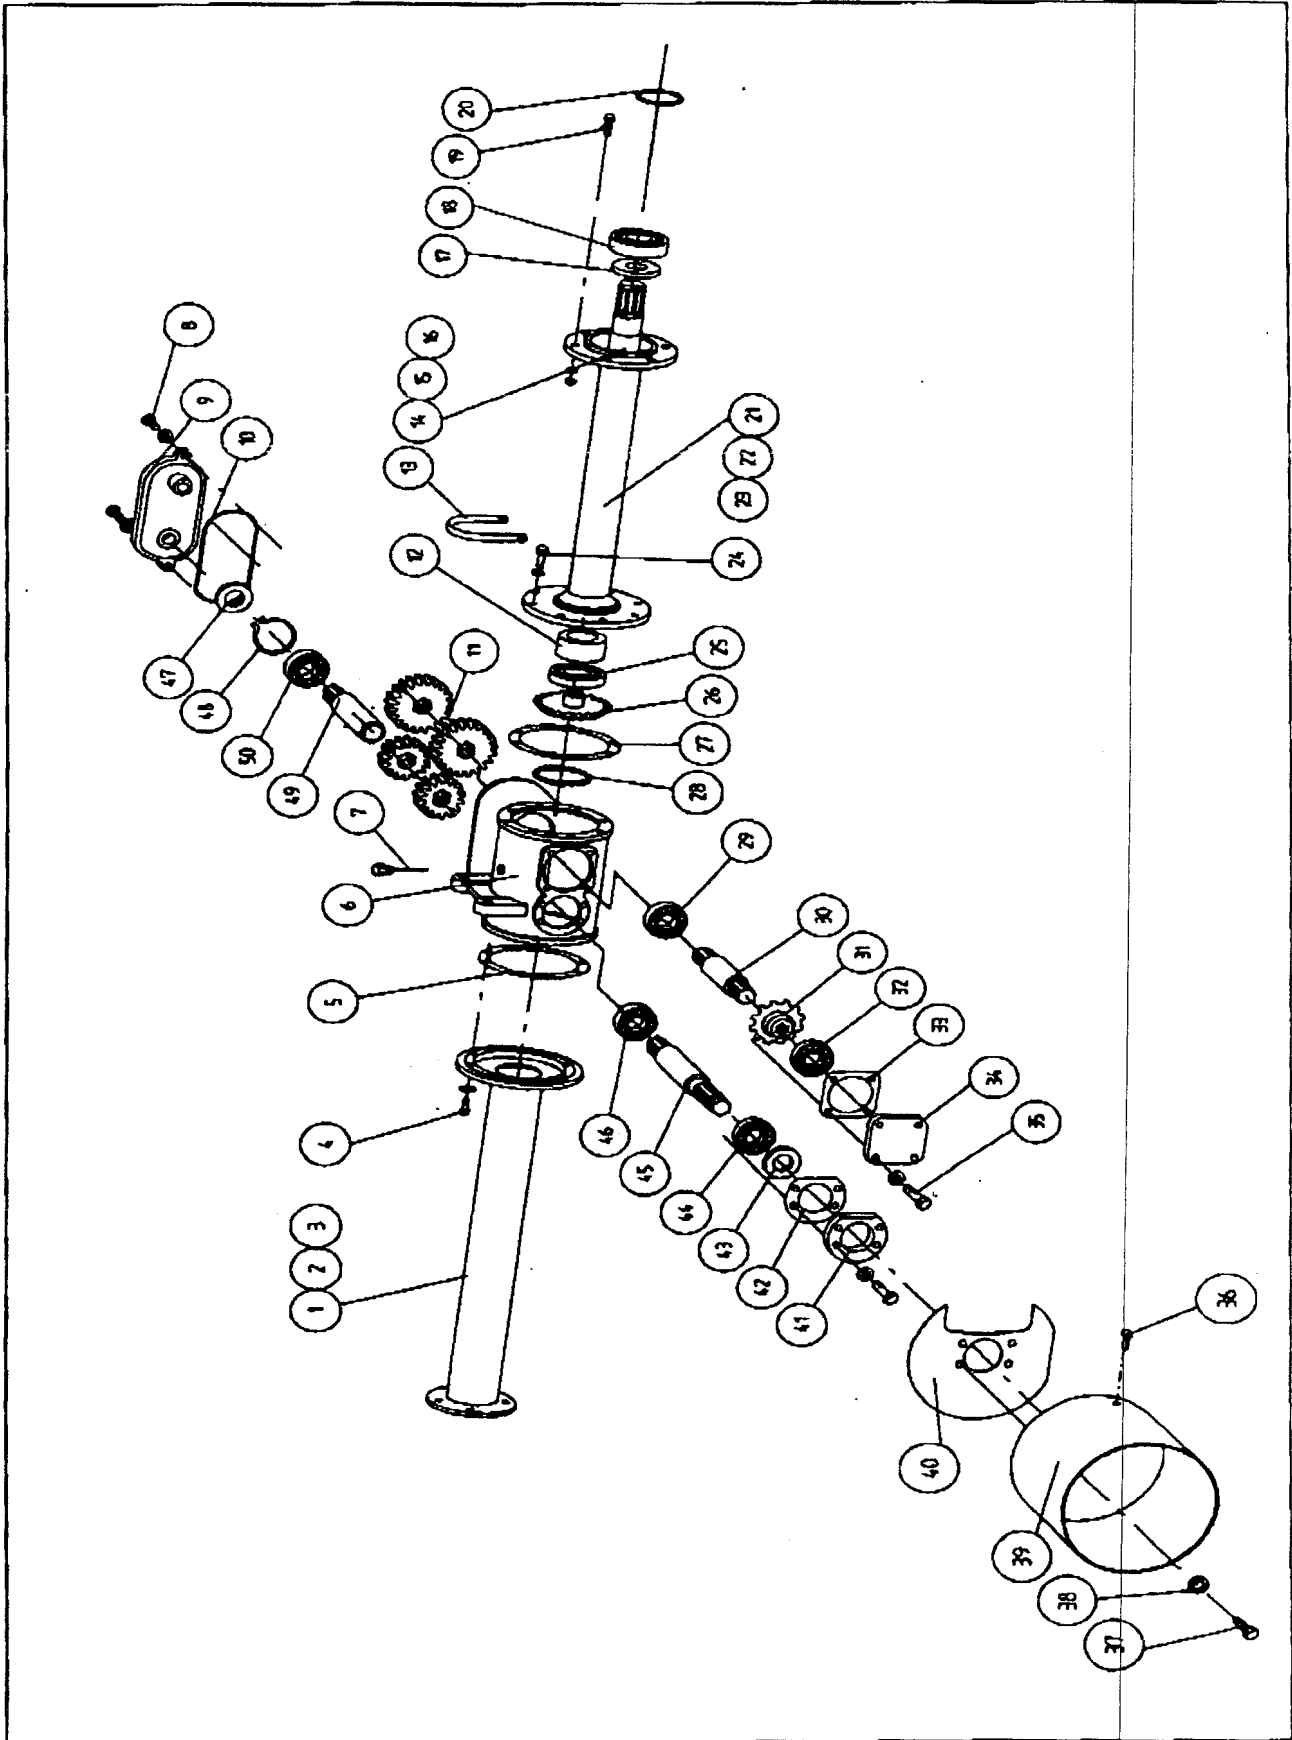

R.	Codice	I	E	D	F	N
1	0018461	COPIGLIA D.5X50	COTTER PIN D.5X50	SPLINT D.5X50	GOUPILLE D.5X50	.
2	0001065	INGRAS. D. 10 PASSO FINE	GRAISE FITTING D. 10	SCHMIERNIPPEL D. 10	GRAISSEUR D. 10	.
3	0018035	COPER. PARATERRA EST.DX	COVER - OUTER RIGHT	AUSSENDECKEL RECHTS	COUVERCLE EXT. DROIT	1
4	0003056	DADO 30MB UNI 5594	NUT 30MB UNI 5594	MUTTER 30MB UNI 5594	ECROU 30MB UNI 5594	.
5	0014074	RONDELLA 31X56X4	WASHER 31X56X4	SCHLEIBE 31X56X4	RONDELLE 31X56X4	.
6	0001064	PARAOLIO 55.72.10	OIL SEAL 55.72.10	SIMMERING 55.72.10	PARE HUILE 55.72.10	.
7	0019048	VITE TE M16X35	BOLT M16X35	SCHRAUBE M16X35	VIS M16X35	.
8	0003033	VITE TE M14X30	BOLT M14X30	SCHRAUBE M14X30	VIS M14X30	.
9	0018026	COPERCHIELLA EST. DX	COVER - OUTER RIGHT	DECKEL EST. RECHTS	COUVERCLE EXT. DROIT	.
10	0001065	CUSCINETTO 6309	BEARING 6309	LAGER 6309	ROULEMENT 6309	.
11	0033035	DISTANZIALE 55X5X18	SPACER 55X5X16	DISTANZSTUECK 55X5X16	BAGUE 55X5X16	.
12	0014030	SUPPORTO EST DESTRO	PIN - OUTER RIGHT	AUSSENSTUETZE R.	SUPP. ANNEAU EXT. DROIT	.
13	0018036	COPER. PARATERRA INT.DX	COVER - INNER RIGHT	INNENENDECKEL RECHTS	COUVERCLE INT. DROIT	.
14	0018033	PERNO DESTRO ROTORE	ROTOR PIN - RIGHT	ROTORSTIFT RECHTS	AXE DROIT ROTOR	.
15	0364145	ROTORE PASSO 200 V.230	ROTOR 200 V.230	ROTOR 200 V.230	ROTOR 200 V.230	.
16	0164145	ROTORE PASSO 200 V.250	ROTOR 200 V.250	ROTOR 200 V.250	ROTOR 200 V.250	.
17	0264145	ROTORE PASSO 200 V.300	ROTOR 200 V.300	ROTOR 200 V.300	ROTOR 200 V.300	.
18	0018036	COPERCHIELLA INTERNA SX	COVER - INNER LEFT	INNENDECKEL LINKS	COUVERCLE INT. GAUCHE	.
19	0018058	PERNO SINISTRO ROTORE	ROTOR PIN - LEFT	ROTORSTIFT LINKS	AXE GAUCHE ROTOR	.
20	0018059	COPERCHIELLA 128X72X30/10	COVER 128X72X30/10	DECKEL 128X72X30/10	COUVERCLE 128X72X30/10	.
21	0017174	PARAOLIO 75.95.12 BASL	OIL SEAL 75.95.12 BASL	SIMMERING 75.95.12 BASL	PARE HUILE 75.95.12 BASL	.
22	0018060	DISTANZIALE 76.1X10X16	SPACER 76.1X10X16	DISTANZSTUECK 76.1X10X16	BAGUE 76.1X10X16	.
23	0014065	OR 620	RING 620	RING 620	ANNEAU 620	.
24	0018063	CUSCINETTO 22212E	BEARING 22212E	LAGER 22212E	ROULEMENT 22212E	.
25	0018062	SUPPORTO SX ROTORE	ROTOR PIN - LEFT	ROTORSTUETZE LINKS	SUPPORT ROTOR GAUCHE	.
26	0003062	VITE TE14 X 40*12.9 PF FIL.20	BOLT 14 X 40	SCHRAUBE 14 X 40	VIS 14 X 40	.
27	0003061D	ZAPPETTA ELICA P 200 DX	C BLADE 200 - RIGHT	BOGENMESSER 200 RECHTS	LAME HELICOIDALE 200 D.	.
28	0064118	RINFORZO FLANGIA FLASH	FLANGE REINFORC. FLASH	FLANSCHENVERSTAERK. FLASH	RENFORT DE FLASQUE FLASH	.
28	0017138	RINFORZO FLANGIA P.200	FLANGE REINFORC. P.200	FLANSCHENVERSTAERK. G.200	RENFORT DE FLASQUE P.200	.
28	3178257	RINFORZO FLANGIA P.250	FLANGE REINFORC. P.250	FLANSCHENVERSTAERK. G.200	RENFORT DE FLASQUE P.200	.
29	0003061S	ZAPPETTA ELICA P 200 SX	C BLADE 200 - LEFT	BOGENMESSER 200 LINKS	LAME HELICOIDALE 200 G.	.
30	0001020	GROWER D. 14 *	WASHER D. 14	FEDERING D. 14	RONDELLE D.14	.
31	0003064	DADO D. 14 * 6S PF	NUT D. 14 * 6S PF	MUTTER D. 14 * 6S PF	ECROU D. 14 * 6S PF	.
32	0064818D	ZAPPETTA A SQUADRA DX	L BLADE - RIGHT	WINKELMESSER RECHTS	LAME EQUERRE DROIT	.
33	0064811D	ZAPPETTA ELICA P 250 DX	C BLADE 250 - RIGHT	BOGENMESSER 250 RECHTS	LAME HELICOIDALE 250 D.	.
34	0064818S	ZAPPETTA A SQUADRA SX	L BLADE - LEFT	WINKELMESSER LINKS	LAME EQUERRE GAUCHE	.
35	0064811S	ZAPPETTA ELICA P 250 SX	C BLADE 250 - LEFT	BOGENMESSER 250 LINKS	LAME HELICOIDALE 250 G.	.
36	0164801	ROTORE PASSO 250 V.230	ROTOR 250 V.230	ROTOR 250 V.230	ROTOR 250 V.230	.
37	0264801	ROTORE PASSO 250 V.250	ROTOR 250 V.250	ROTOR 250 V.250	ROTOR 250 V.250	.
38	0364801	ROTORE PASSO 250 V.300	ROTOR 250 V.300	ROTOR 250 V.300	ROTOR 250 V.300	.
39	0001067	GROWER D.12 CL	WASHER D.12	FEDERING D.12	RONDELLE D.12	.
40	0001526	VITE TE 12 X 35 CL 8.8	BOLT 12 X 35	SCHRAUBE 12 X 35	VIS 12 X 35	.
41	0064086	ROTORE FLASH V.230	ROTOR FLASH V.230	ROTORE FLASH V.230	ROTOR FLASH V.230	.
42	0064087	ROTORE FLASH V.250	ROTOR FLASH V.250	ROTORE FLASH V.250	ROTOR FLASH V.250	.
43	0064106	ROTORE FLASH V.300	ROTOR FLASH V.300	ROTORE FLASH V.300	ROTOR FLASH V.300	.
44	0020100D	COLTELLO FLASH DX	BLADE FLASH - RIGHT	ZINKEN FLASH RECHTS	COUTEAU FLASH DROIT	.
45	0020106	DADO D. 16 AUTOBL. BASSO	NUT D. 16	MUTTER D. 16	ECROU D. 16	.
46	0002367	GROWER D. 16 *	WASHER D. 16	FEDERING D. 16	RONDELLE D. 16	.
47	0020100S	COLTELLO FLASH SX	BLADE FLASH - LEFT	ZINKEN FLASH LINKS	COUTEAU FLASH GAUCHE	.
48	0020102	VITE TE16 X 45 * 12.9 FILET.25	BOLT 16 X 45	SCHRAUBE 16 X 45	VIS 16 X 45	.
49	0018057	COPERCHIELLA ESTERNA	COVER - OUTER	AUSSENDECKEL	COUVERCLE EXT.	.
50	0001106	DADO D. 12 * 6S 5588	NUT D. 12 * 6S 5588	MUTTER D. 12 * 6S 5588	ECROU D. 12 * 6S 5588	.
51	0164161	ROTORE A SPUNTONI V.230	SPIKED ROTOR V.230	ZINKENROTOR V.230	ROTOR A POINTES V. 230	.