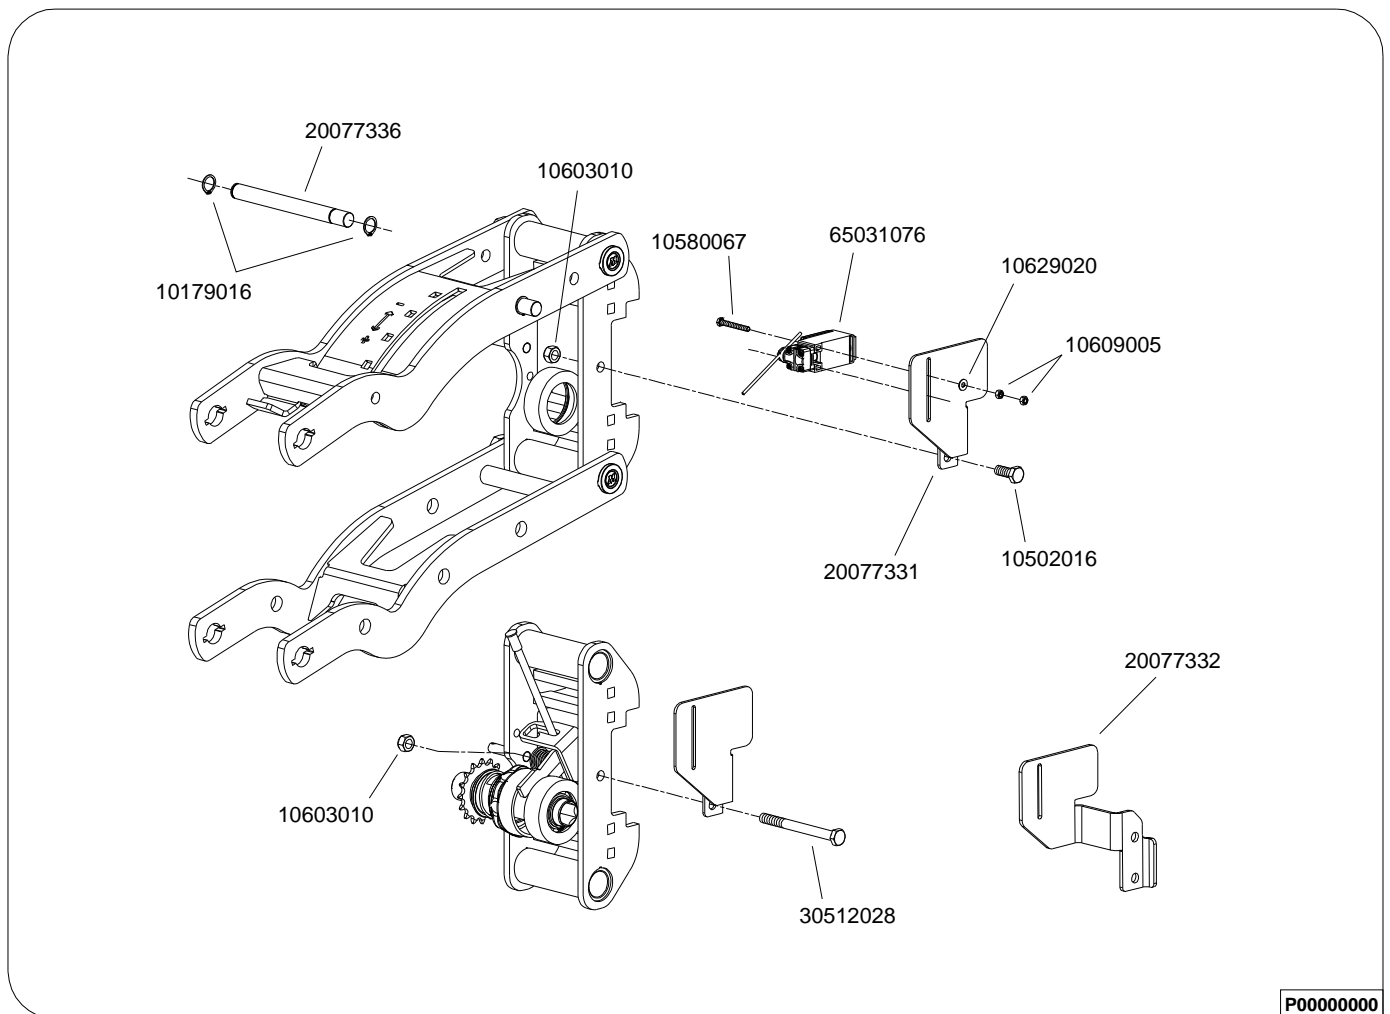

PIECES DE RECHANGE

SPARE PARTS
ERSATZTEILE

MONOSHOX[®]

NG Plus

ME

SCHEMA BRANCHEMENT ELECTRIQUE - SEMOIR NG PLUS ME

* : option

		
<p>1 : 10230328</p>	<p>2 : 10230307</p>	<p>3 : 10230326</p>
		
<p>4 : 10230306</p>	<p>5 : 10219119</p>	<p>6 : 65031171 - 65031172</p>
		
<p>7 : 65031170</p>	<p>8 : 10230250</p>	<p>9 : 10230325</p>
		
<p>10</p>	<p>11 : 65031173</p>	<p>12 : 10230304</p>
		
<p>13 : 10992033</p>	<p>14 : 65031076</p>	<p>15 : 65034022</p>
		
<p>16 : 10230309</p>	<p>17 : 10230305</p>	<p>18 : 10230303</p>
		
<p>19 : 10230308</p>	<p>20 - 21 : 10230347</p>	<p>22 : 10230329 - 10230330</p>

P04090010

P04090020

P03550050

P00000000

P06160010

P06160020