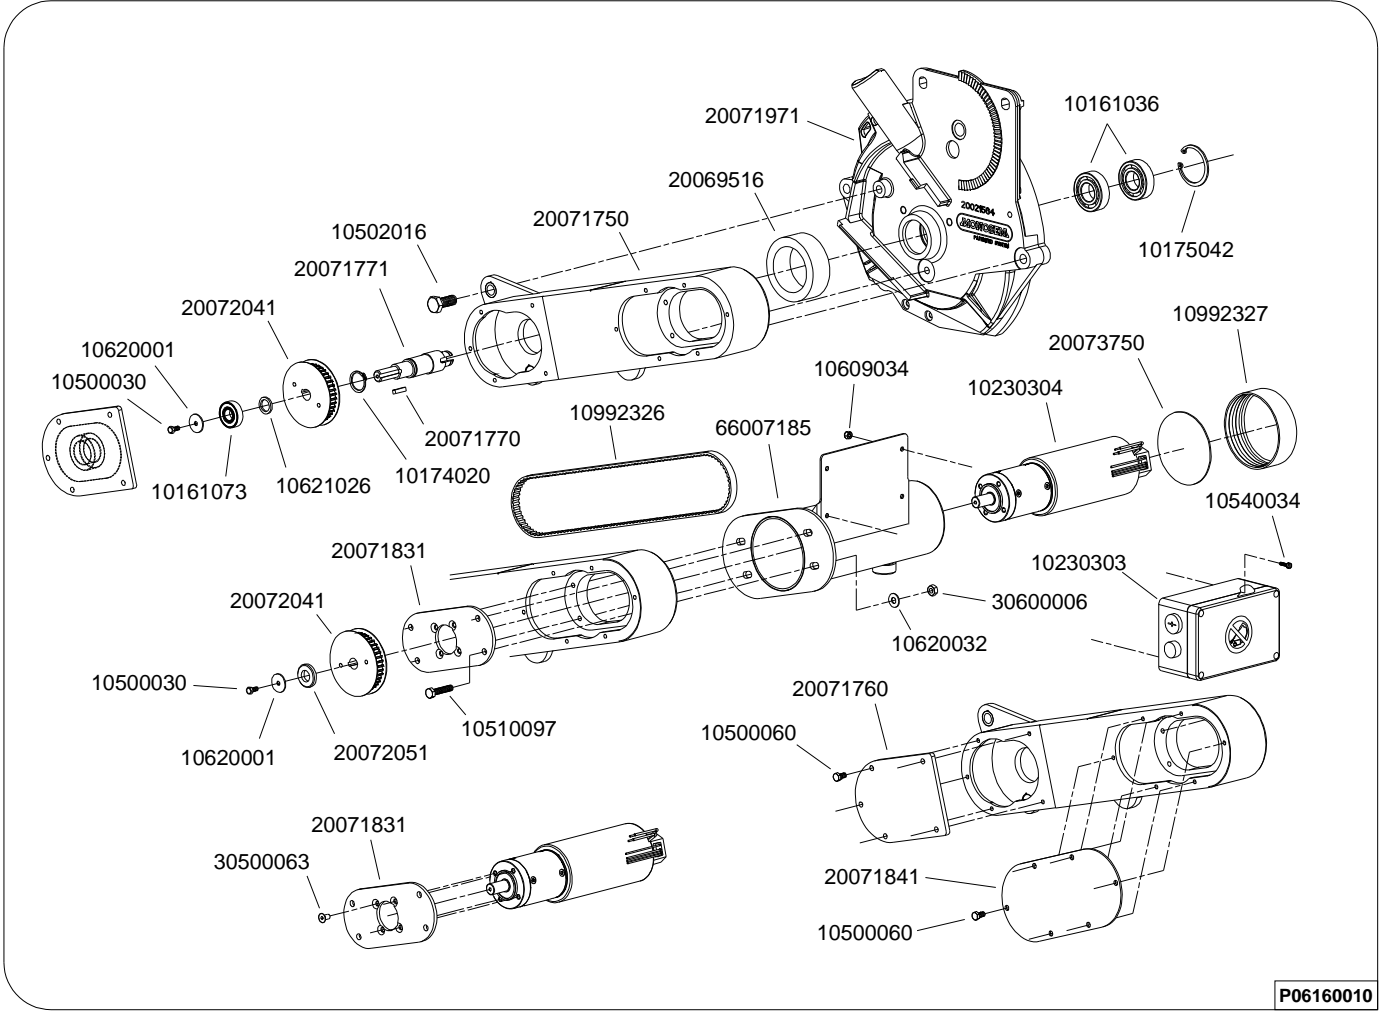

PIECES DE RECHANGE

SPARE PARTS
ERSATZTEILE

MONOSHOX[®]

NG Plus

ME

SCHEMA BRANCHEMENT ELECTRIQUE - SEMOIR NG PLUS ME

* : option

		
<p>1 : 10230328</p>	<p>2 : 10230307</p>	<p>3 : 10230326</p>
		
<p>4 : 10230306</p>	<p>5 : 10219119</p>	<p>6 : 65031171 - 65031172</p>
		
<p>7 : 65031170</p>	<p>8 : 10230250</p>	<p>9 : 10230325</p>
		
<p>10</p>	<p>11 : 65031173</p>	<p>12 : 10230304</p>
		
<p>13 : 10992033</p>	<p>14 : 65031076</p>	<p>15 : 65034022</p>
		
<p>16 : 10230309</p>	<p>17 : 10230305</p>	<p>18 : 10230303</p>
		
<p>19 : 10230308</p>	<p>20 - 21 : 10230347</p>	<p>22 : 10230329 - 10230330</p>

P04090010

P04090020

P03550050

P00000000

P06160010

P06160020