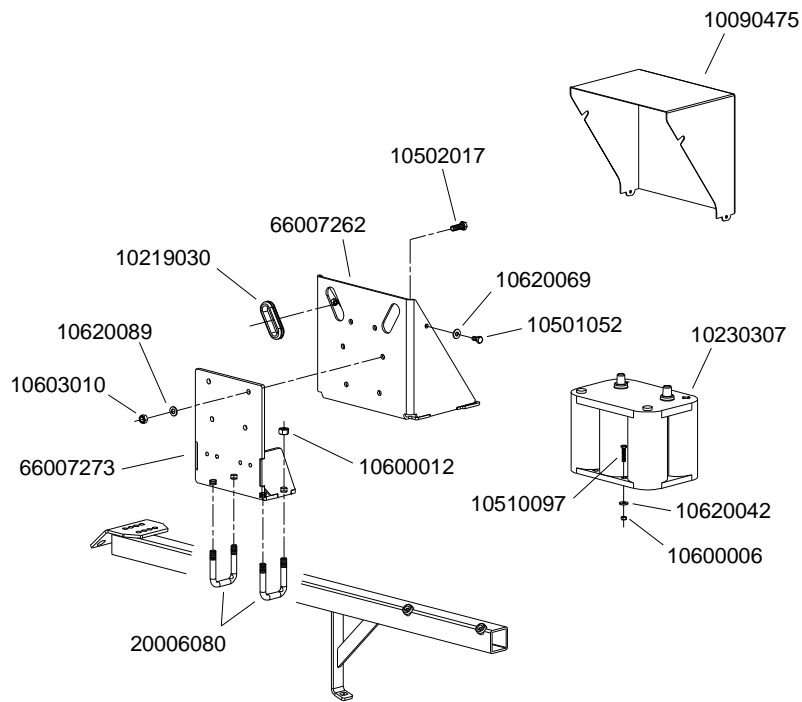

PIECES DE RECHANGE

SPARE PARTS
ERSATZTEILE

MONOSHOX[®]

NG Plus

ME

SCHEMA BRANCHEMENT ELECTRIQUE - SEMOIR NG PLUS ME

* : option

		
<p>1 : 10230328</p>	<p>2 : 10230307</p>	<p>3 : 10230326</p>
		
<p>4 : 10230306</p>	<p>5 : 10219119</p>	<p>6 : 65031171 - 65031172</p>
		
<p>7 : 65031170</p>	<p>8 : 10230250</p>	<p>9 : 10230325</p>
		
<p>10</p>	<p>11 : 65031173</p>	<p>12 : 10230304</p>
		
<p>13 : 10992033</p>	<p>14 : 65031076</p>	<p>15 : 65034022</p>
		
<p>16 : 10230309</p>	<p>17 : 10230305</p>	<p>18 : 10230303</p>
		
<p>19 : 10230308</p>	<p>20 - 21 : 10230347</p>	<p>22 : 10230329 - 10230330</p>