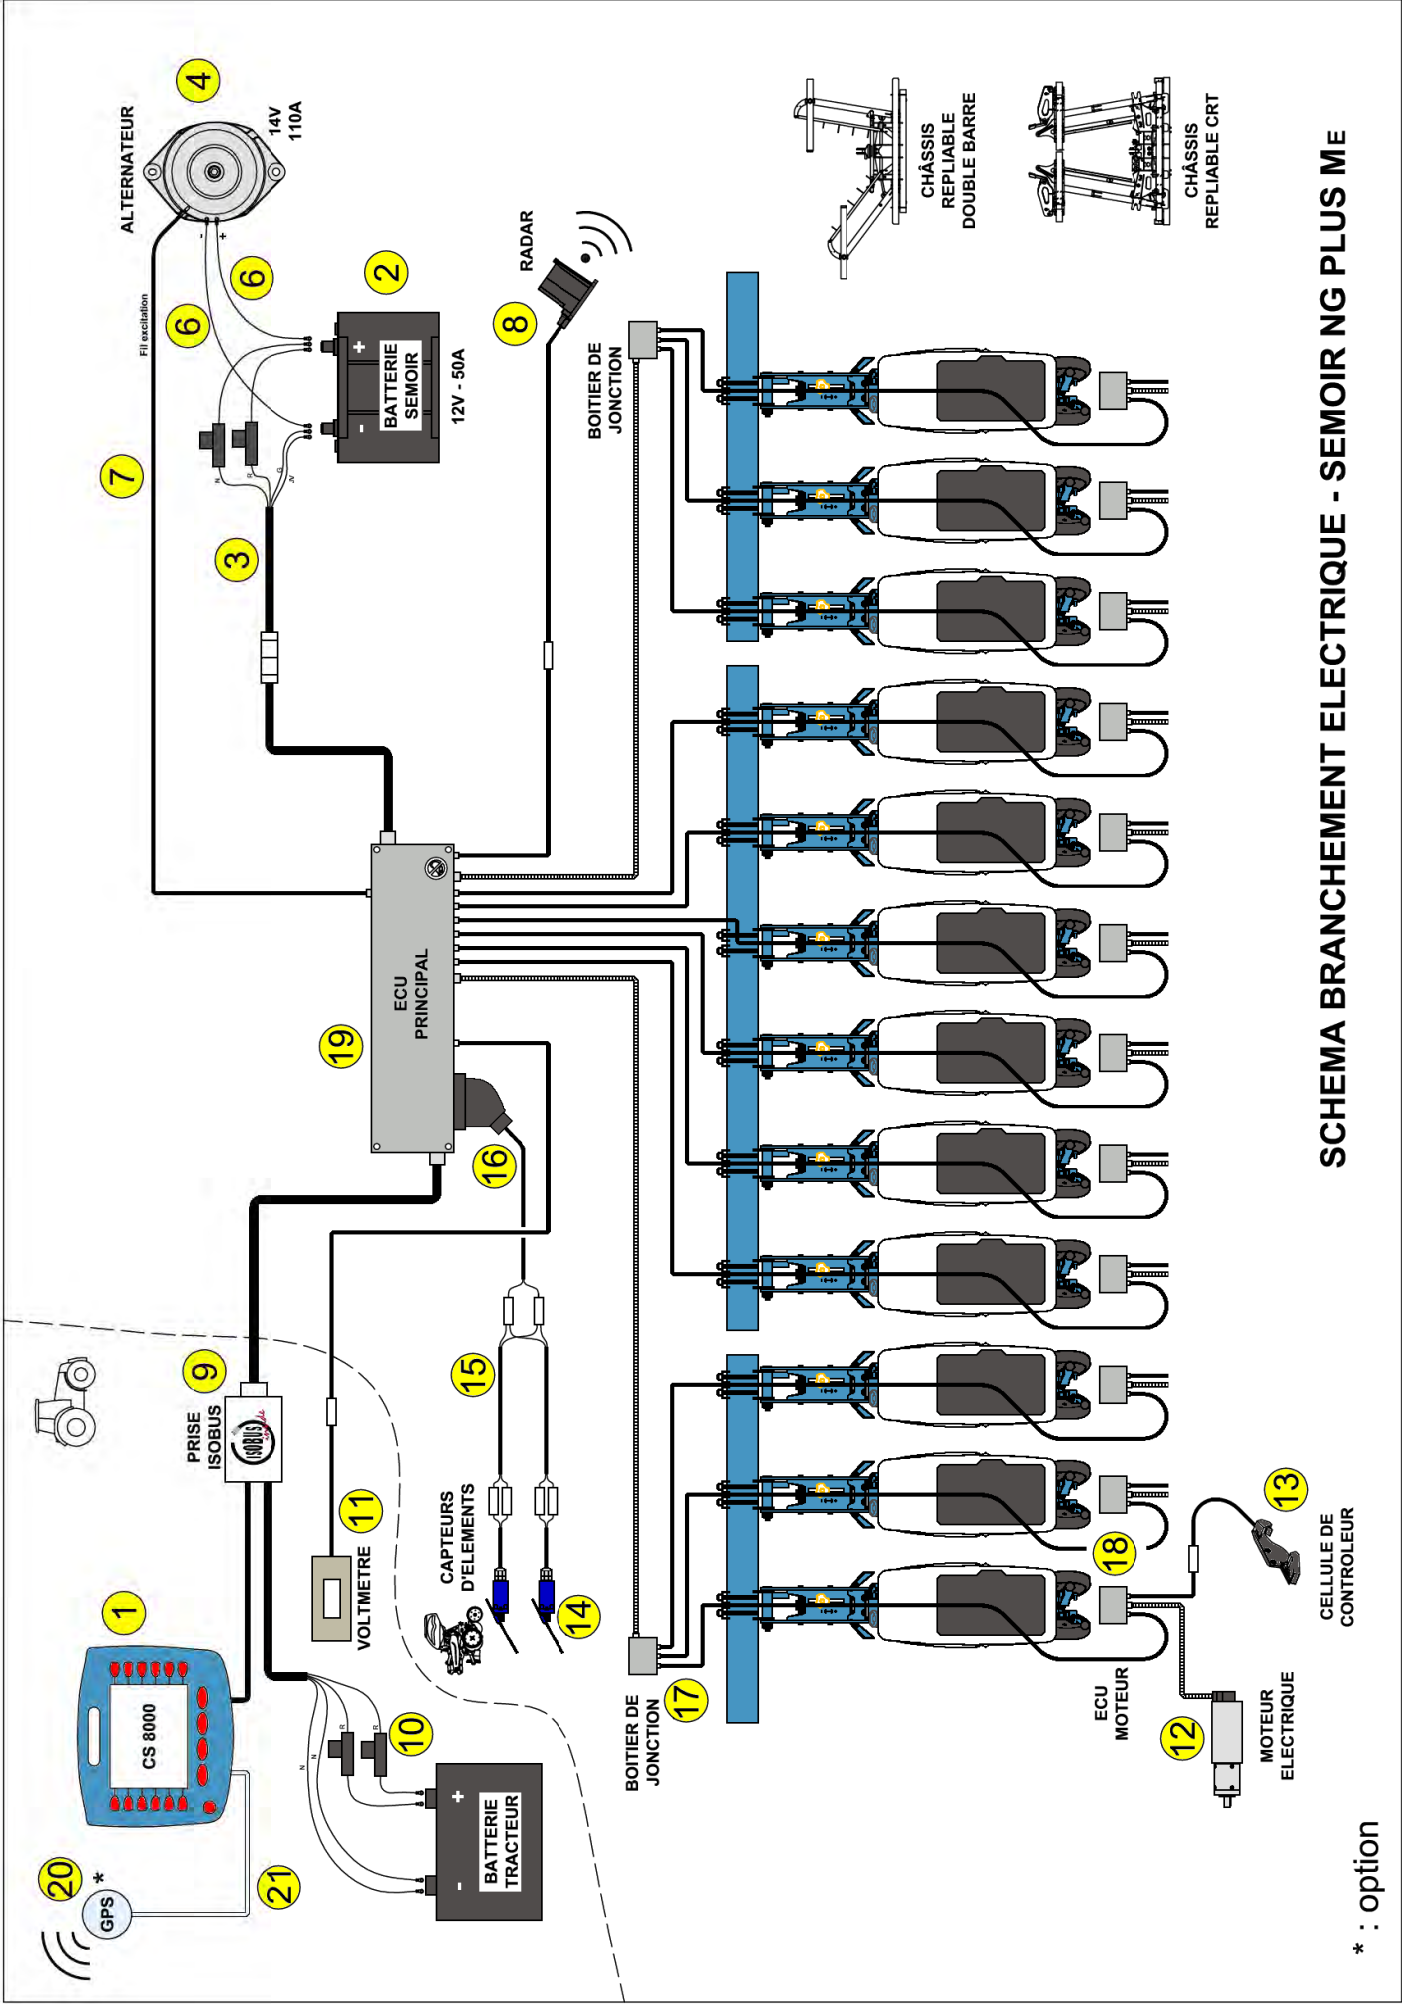

PIECES DE RECHANGE

SPARE PARTS
ERSATZTEILE

MONOSHOX[®]

NG Plus

ME

SCHEMA BRANCHEMENT ELECTRIQUE - SEMOIR NG PLUS ME

* : option

		
<p>1 : 10230328</p>	<p>2 : 10230307</p>	<p>3 : 10230326</p>
		
<p>4 : 10230306</p>	<p>5 : 10219119</p>	<p>6 : 65031171 - 65031172</p>
		
<p>7 : 65031170</p>	<p>8 : 10230250</p>	<p>9 : 10230325</p>
		
<p>10</p>	<p>11 : 65031173</p>	<p>12 : 10230304</p>
		
<p>13 : 10992033</p>	<p>14 : 65031076</p>	<p>15 : 65034022</p>
		
<p>16 : 10230309</p>	<p>17 : 10230305</p>	<p>18 : 10230303</p>
		
<p>19 : 10230308</p>	<p>20 - 21 : 10230347</p>	<p>22 : 10230329 - 10230330</p>

P04090010

P04090020

P03550050

P00000000

P06160010

P06160020