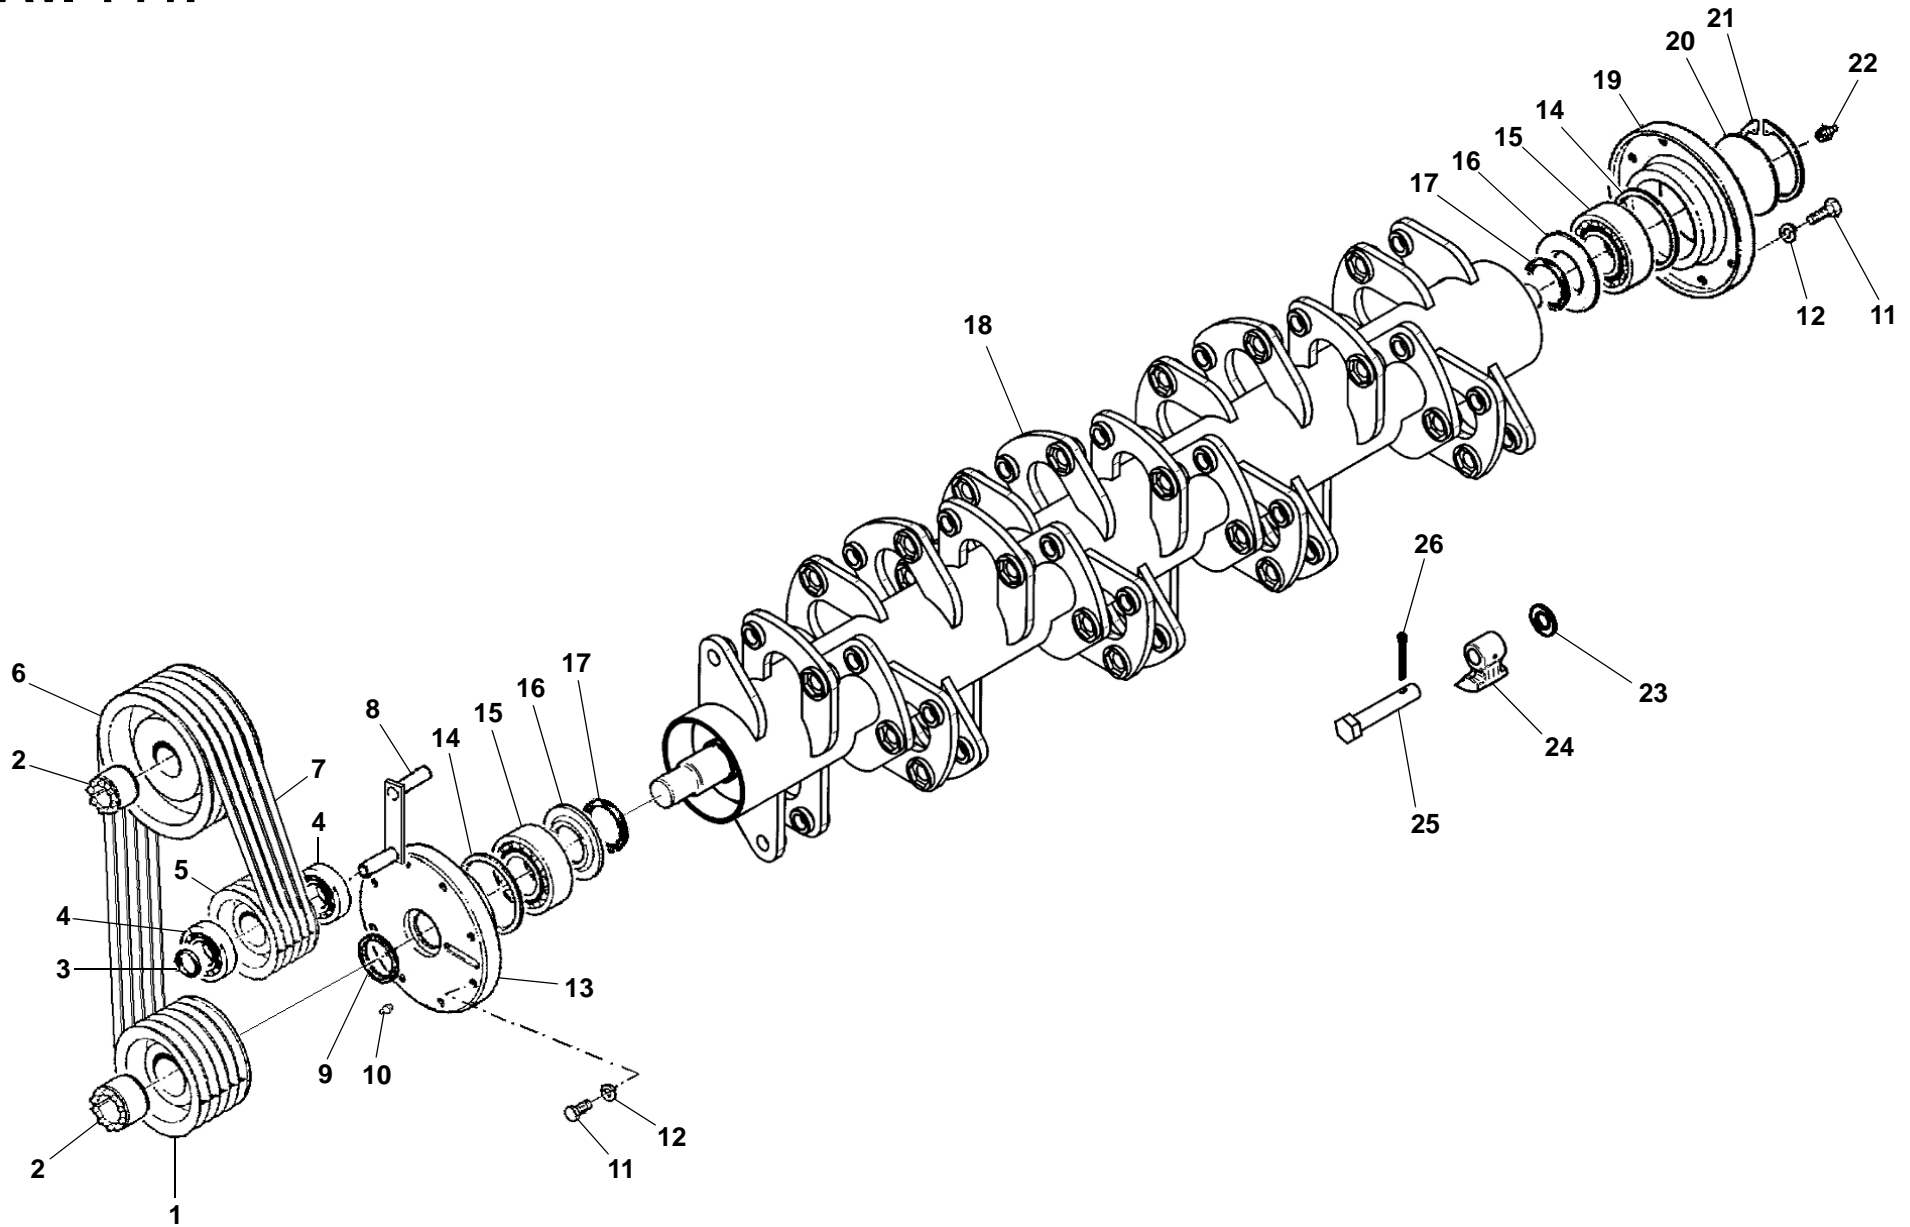

TAV. 1447

AWPS 200