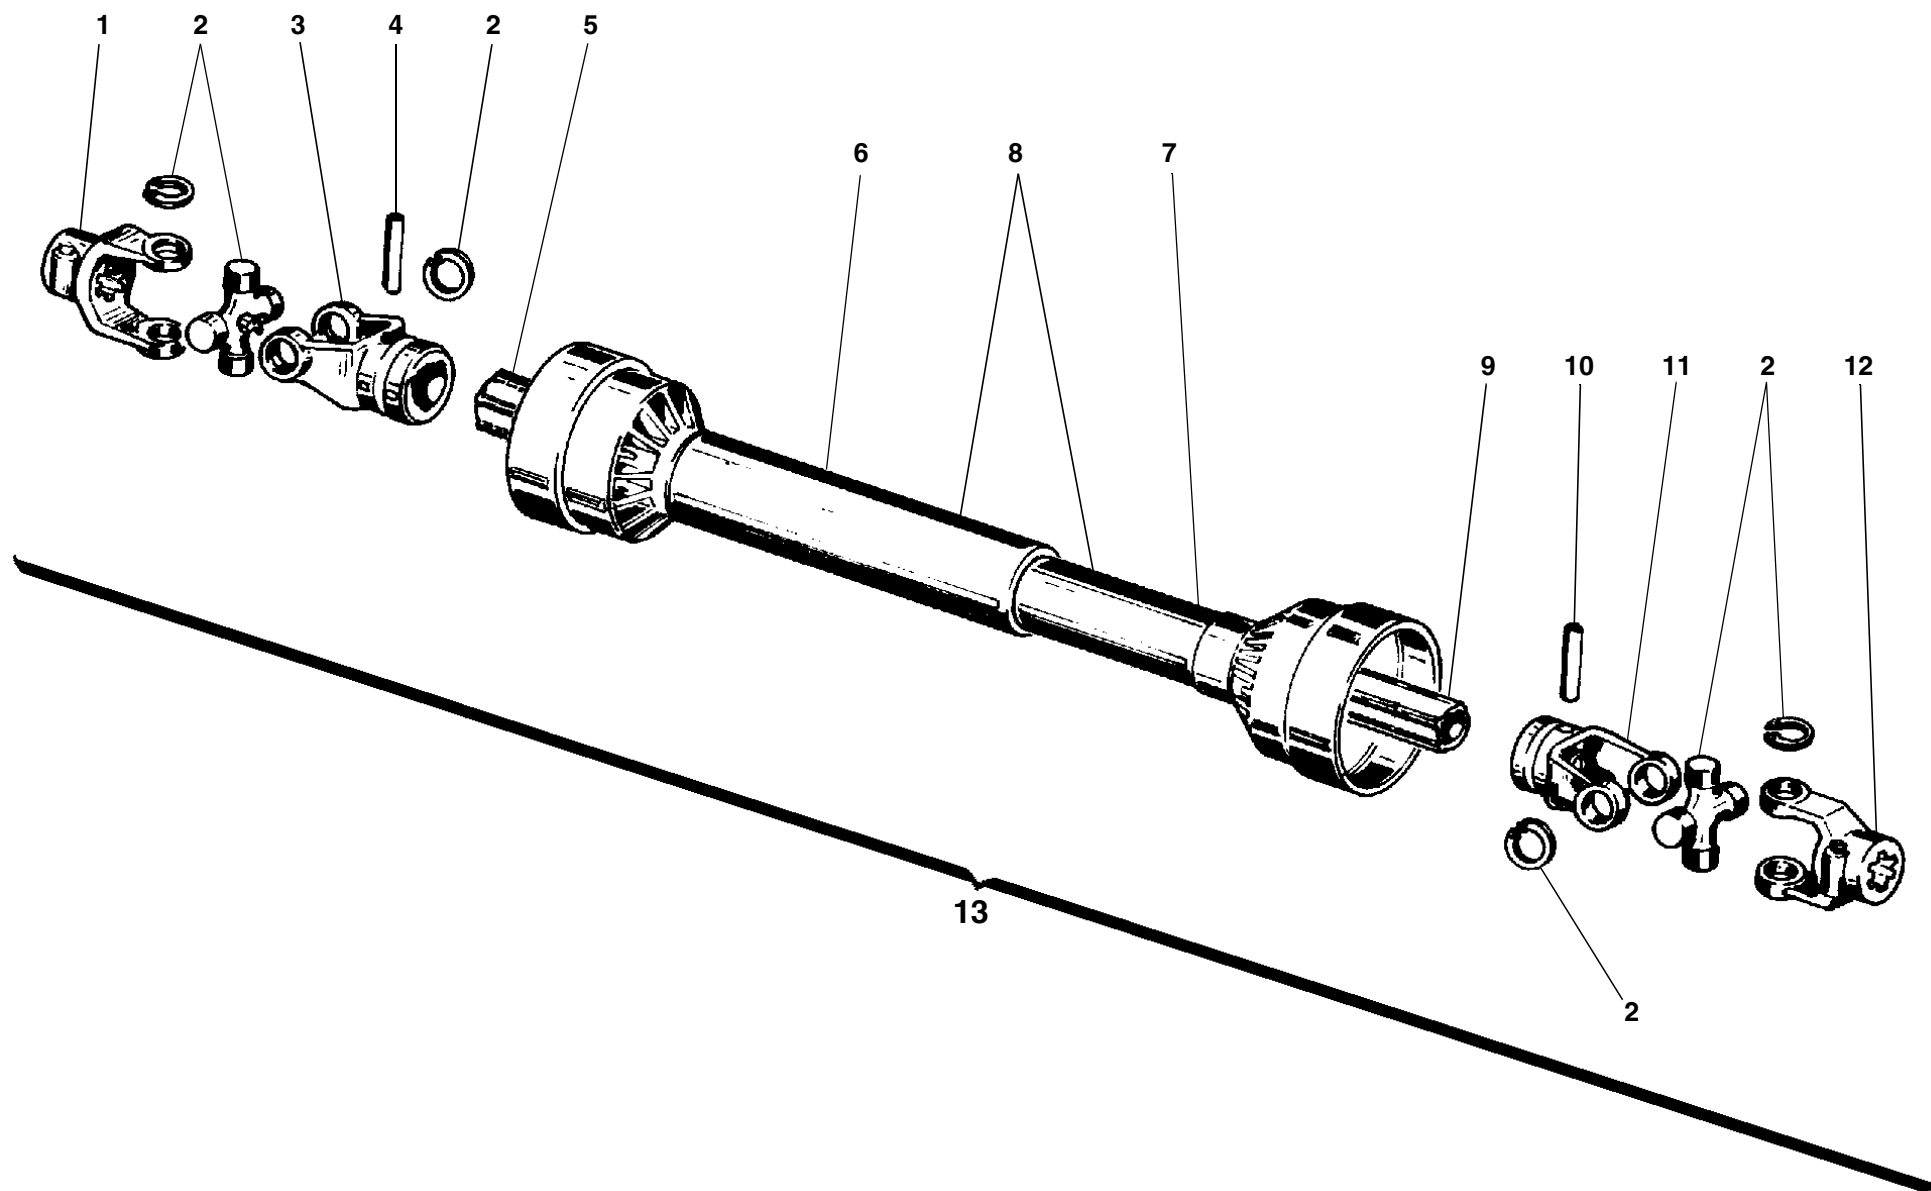

# TAV. 1450

42

**AWPS 230 - 270**

# TAV. 1451

RIF	CODICE	DESCRIZIONE	N.
1	0008818	1"3/8-Z6	1
2	0008820		2
3	0008821		1
4	0008822		1
5	0008823		1
6	0008982		1
7	0008983		1
8	0008824		1
9	0008825		1
10	0008827		1
11	0008826		1
12	0008981	1"3/4-Z6	1
13	0008843		1