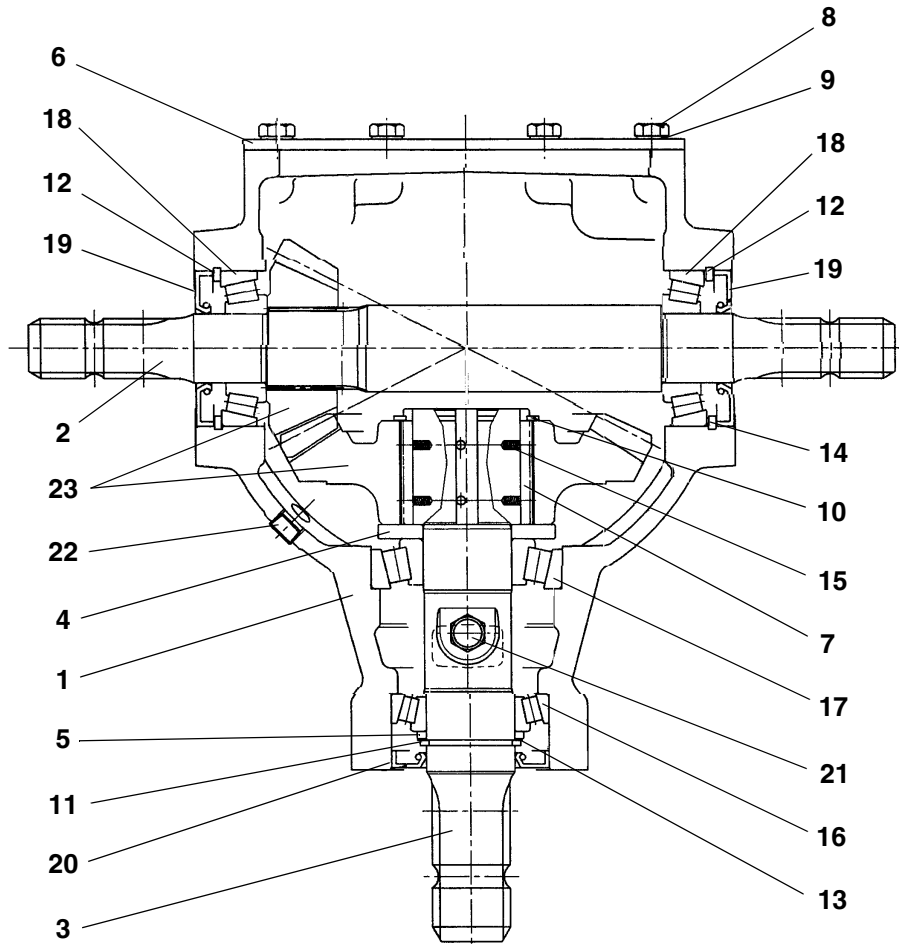

TAV. 1449

42

30