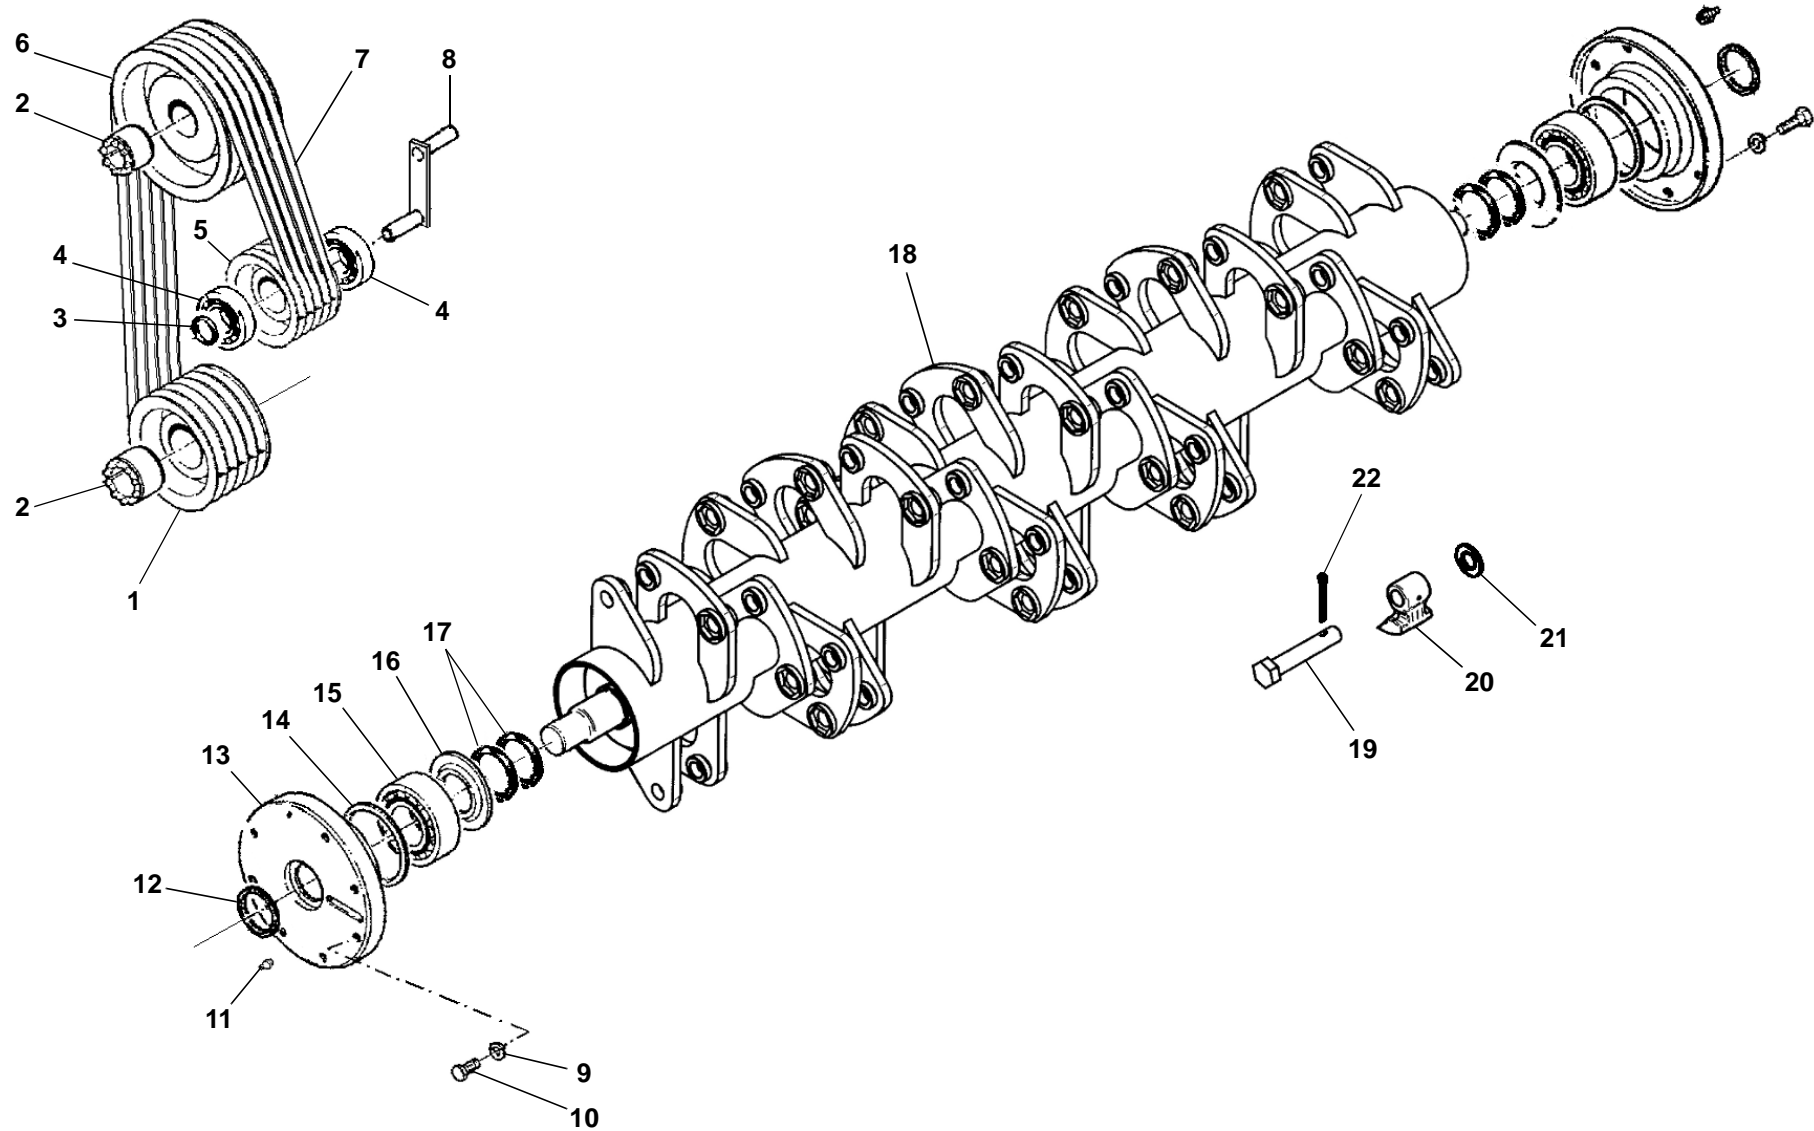

TAV. 1448

AWPS 230 - 270

TAV. 1448

RIF	CODICE	DESCRIZIONE	N.
1	3000281	212x6 SPB AWPS 230	2
	3000723	225x6 SPB AWPS 270	2
2	0001354	45x80	4
3	1010025	Seeger E 25 UNI7435	2
4	0001496	6205 2RS	4
5	3004945		2
6	3000724	200x6 SPB AWPS 230	2
	3000144	180x6 SPB AWPS 270	2
7	0001002	SPB-X 1700 AWPS 230-270	12
8	3008276		2
9	1216000	ø16 UNI1751	16
10	1211612	M16x1,5x35 UNI5740	16
11	0002661	M10x1x90°	2
12	0001911	80x100x10	2
13	3009697	AWPS 230	2
	3011870	AWPS 270	2
14	3009888		2
15	0001531	2316	2
16	3009835		2
17	3009889		4
18	3009700	AWPS 230	1
	3011826	AWPS 270	1
19	3009829	M30x150 10.9 AWPS 230	40
	3009829	M30x150 10.9 AWPS 270	48
20	3001780	AWPS 230	40
	3001780	AWPS 270	48

RIF	CODICE	DESCRIZIONE	N.
21	1130000	ø30 UNI6592 AWPS 230	40
	1130000	ø30 UNI6592 AWPS 270	48
22	1559051	ø8x70 UNI1336 AWPS 230	40
	1559051	ø8x70 UNI1336 AWPS 270	48

RIF.	CODICE	DESCRIZIONE	N.