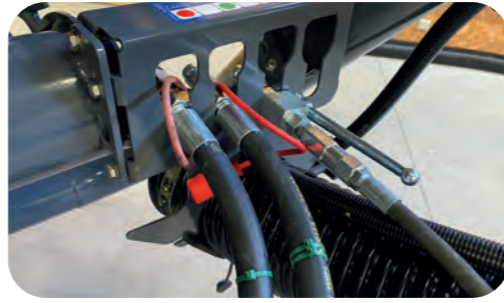

TF

Gravity
Ø520 mm

Cage
Ø500 mm

Packer
Ø550 mm

Tracker
Ø550 mm

HR

XR

Cultiline HR								Cultiline HR W											
	HR 160	HR 190	HR 220		HR 300			HR WS 28				HR W 28				HR W 36			
(kg)	1408	1700	1857	2041	1734	1937	2010	2570	2780	2990	3410	2770	2980	3190	3610	3710	4130	4550	
(m)	3	3	3,5	4	3	3,5	4	4	4,5	5	6	4	4,5	5	6	6	7	8	
(m)	-	-	-	-	-	-	-	2,5	2,5	2,5	2,5	2,95	2,95	2,95	2,95	2,95	2,95	2,95	
(CV)	160	190	220		300			280				280				360	360		
	12	12	14	16	12	14	16	16	18	20	24	16	18	20	24	24	28	32	