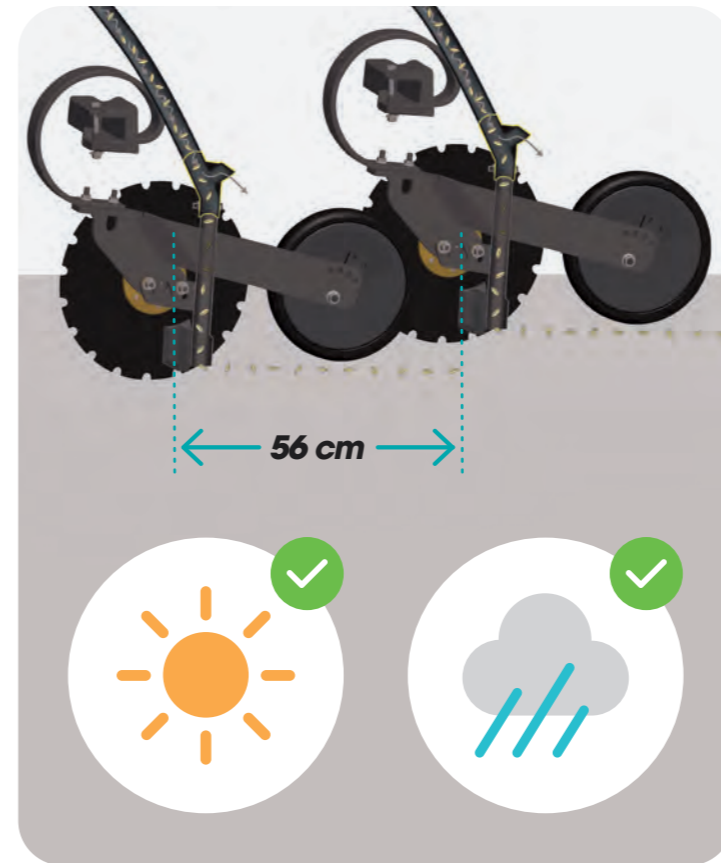

1800L

1800L + 70L

PROGRESS

TF

E-Drive

E-Drive

E-Drive

OPTIONS **PROGRESS**

TF

Gravity
Ø520 mm

Cage
Ø500 mm

Packer
Ø550 mm

Tracker
Ø550 mm

HR

XR

Cultiline HR								Cultiline HR W											
	HR 160	HR 190	HR 220		HR 300			HR WS 28				HR W 28				HR W 36			
(kg)	1408	1700	1857	2041	1734	1937	2010	2570	2780	2990	3410	2770	2980	3190	3610	3710	4130	4550	
(m)	3	3	3,5	4	3	3,5	4	4	4,5	5	6	4	4,5	5	6	6	7	8	
(m)	-	-	-	-	-	-	-	2,5	2,5	2,5	2,5	2,95	2,95	2,95	2,95	2,95	2,95	2,95	
(CV)	160	190	220		300			280				280				360	360		
	12	12	14	16	12	14	16	16	18	20	24	16	18	20	24	24	28	32	