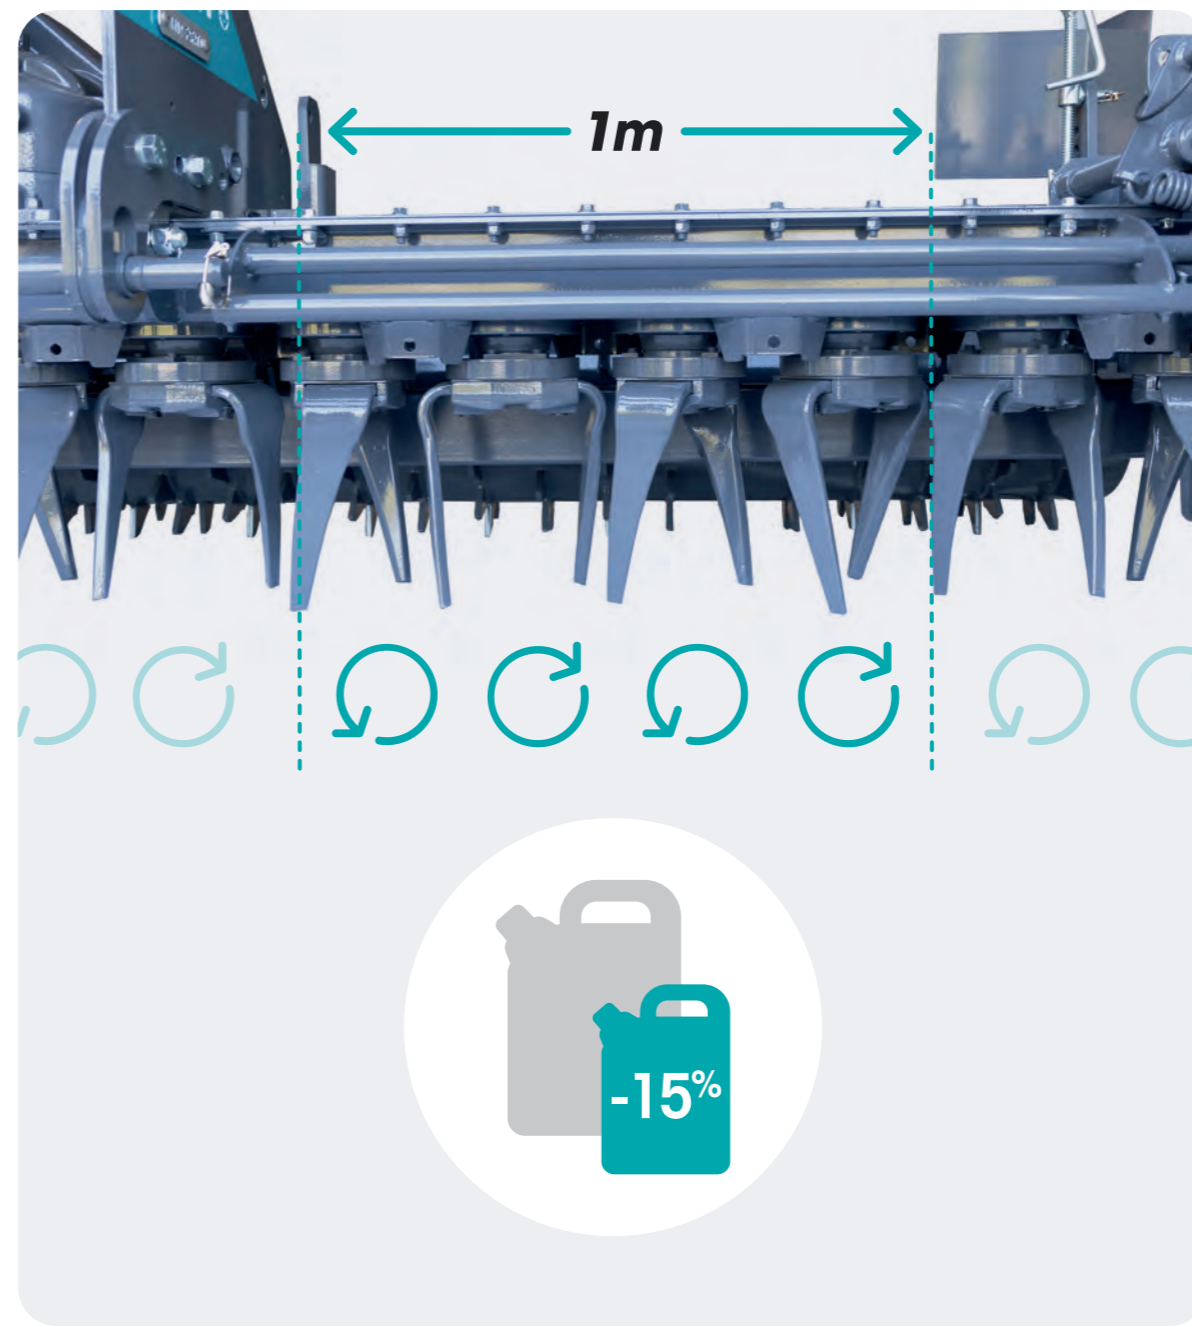

TF

Gravity
Ø520 mm

Cage
Ø500 mm

Packer
Ø550 mm

Tracker
Ø550 mm

HR

XR

Cultiline HR								Cultiline HR W											
	HR 160	HR 190	HR 220		HR 300			HR WS 28				HR W 28				HR W 36			
(kg)	1408	1700	1857	2041	1734	1937	2010	2570	2780	2990	3410	2770	2980	3190	3610	3710	4130	4550	
(m)	3	3	3,5	4	3	3,5	4	4	4,5	5	6	4	4,5	5	6	6	7	8	
(m)	-	-	-	-	-	-	-	2,5	2,5	2,5	2,5	2,95	2,95	2,95	2,95	2,95	2,95	2,95	
(CV)	160	190	220		300			280				280				360	360		
	12	12	14	16	12	14	16	16	18	20	24	16	18	20	24	24	28	32	

XR			
	XR 3	XR 3,5	XR 4
(kg)	1441	1620	1816
(m)	3	3,5	4
(CV)	150 - 210	175 - 240	220 - 300
	22	26	30

PROGRESS

	1250L	1750L	1200L + 800L	
(kg)	375	400	460	
(m)	2,02	2,22	2,22	
(m)	1,84 x 1,24		1,06 x 1,24	0,77 x 1,24