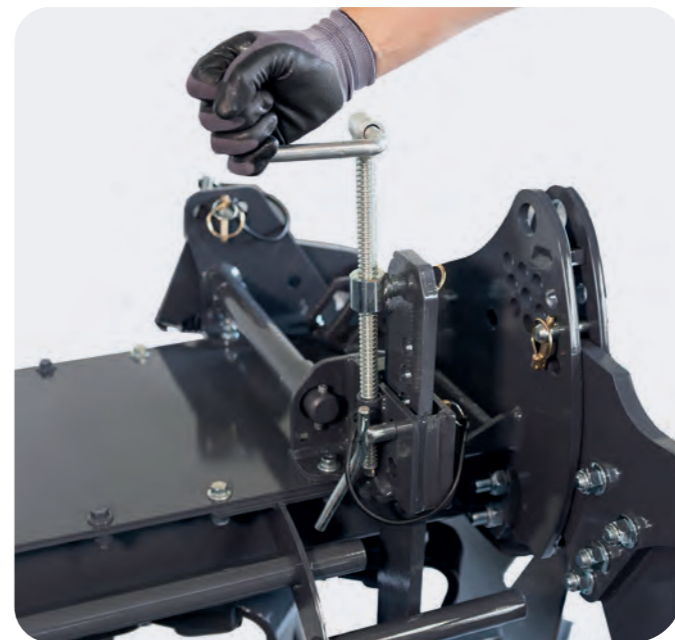

TF

Gravity
Ø520 mm

Cage
Ø500 mm

Packer
Ø550 mm

Tracker
Ø550 mm

HR

XR

Cultiline HR								Cultiline HR W											
	HR 160	HR 190	HR 220		HR 300			HR WS 28				HR W 28				HR W 36			
(kg)	1408	1700	1857	2041	1734	1937	2010	2570	2780	2990	3410	2770	2980	3190	3610	3710	4130	4550	
(m)	3	3	3,5	4	3	3,5	4	4	4,5	5	6	4	4,5	5	6	6	7	8	
(m)	-	-	-	-	-	-	-	2,5	2,5	2,5	2,5	2,95	2,95	2,95	2,95	2,95	2,95	2,95	
(CV)	160	190	220		300			280				280				360	360		
	12	12	14	16	12	14	16	16	18	20	24	16	18	20	24	24	28	32	