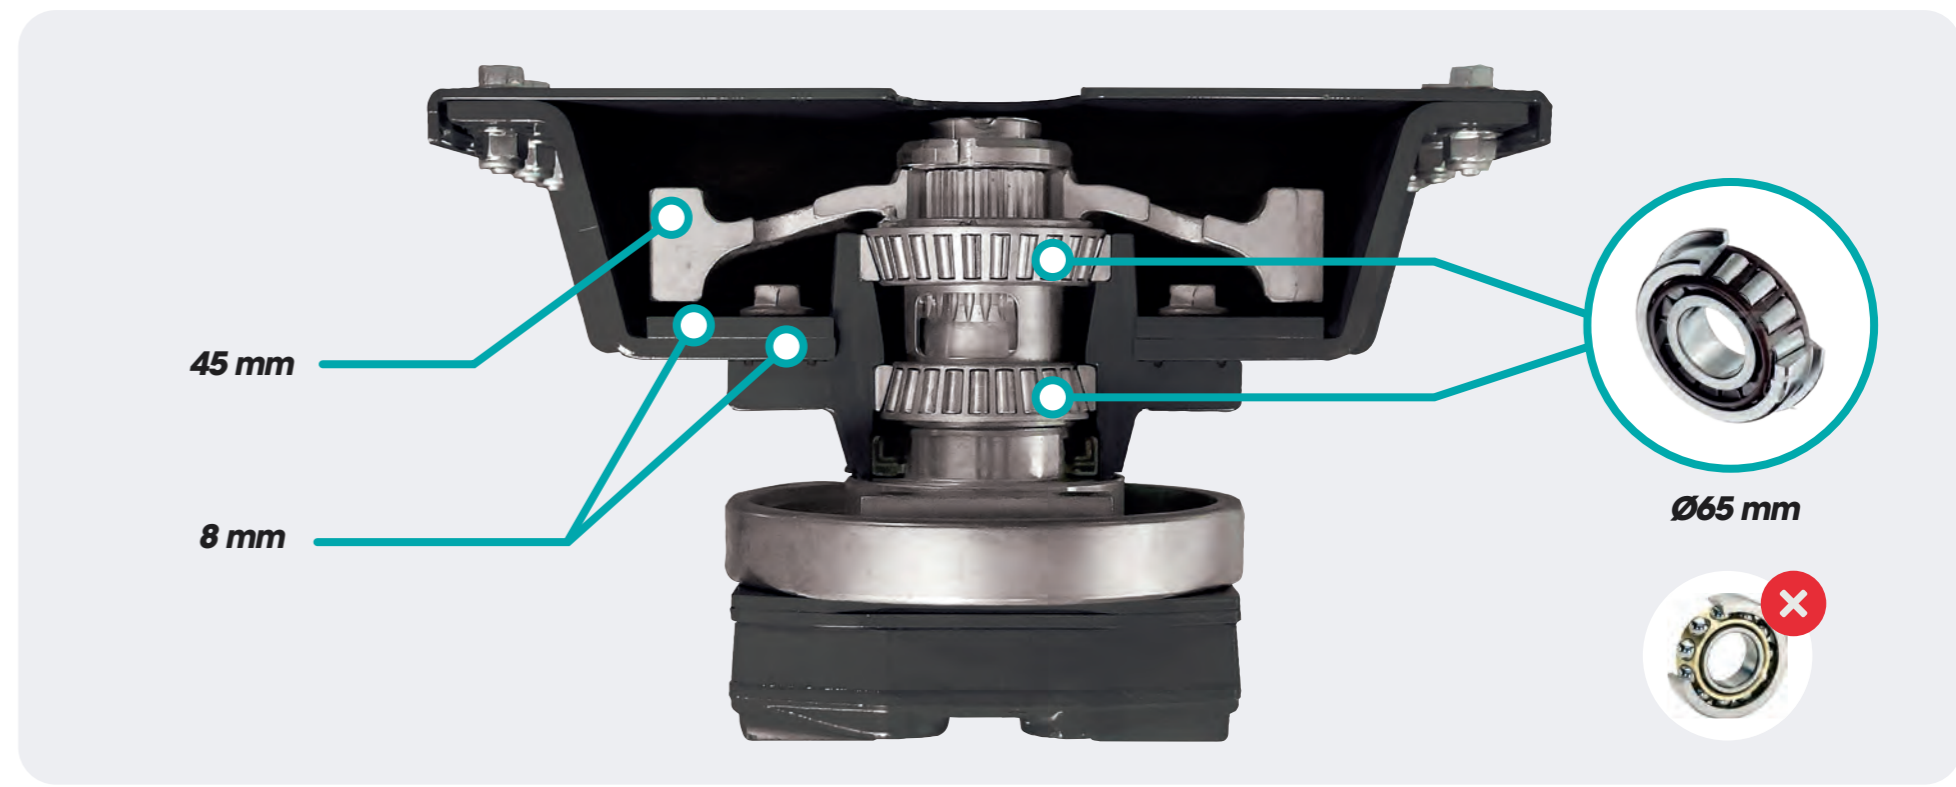

TF

Gravity
Ø520 mm

Cage
Ø500 mm

Packer
Ø550 mm

Tracker
Ø550 mm

HR

XR

Cultiline HR								Cultiline HR W											
	HR 160	HR 190	HR 220		HR 300			HR WS 28				HR W 28				HR W 36			
(kg)	1408	1700	1857	2041	1734	1937	2010	2570	2780	2990	3410	2770	2980	3190	3610	3710	4130	4550	
(m)	3	3	3,5	4	3	3,5	4	4	4,5	5	6	4	4,5	5	6	6	7	8	
(m)	-	-	-	-	-	-	-	2,5	2,5	2,5	2,5	2,95	2,95	2,95	2,95	2,95	2,95	2,95	
(CV)	160	190	220		300			280				280				360	360		
	12	12	14	16	12	14	16	16	18	20	24	16	18	20	24	24	28	32	