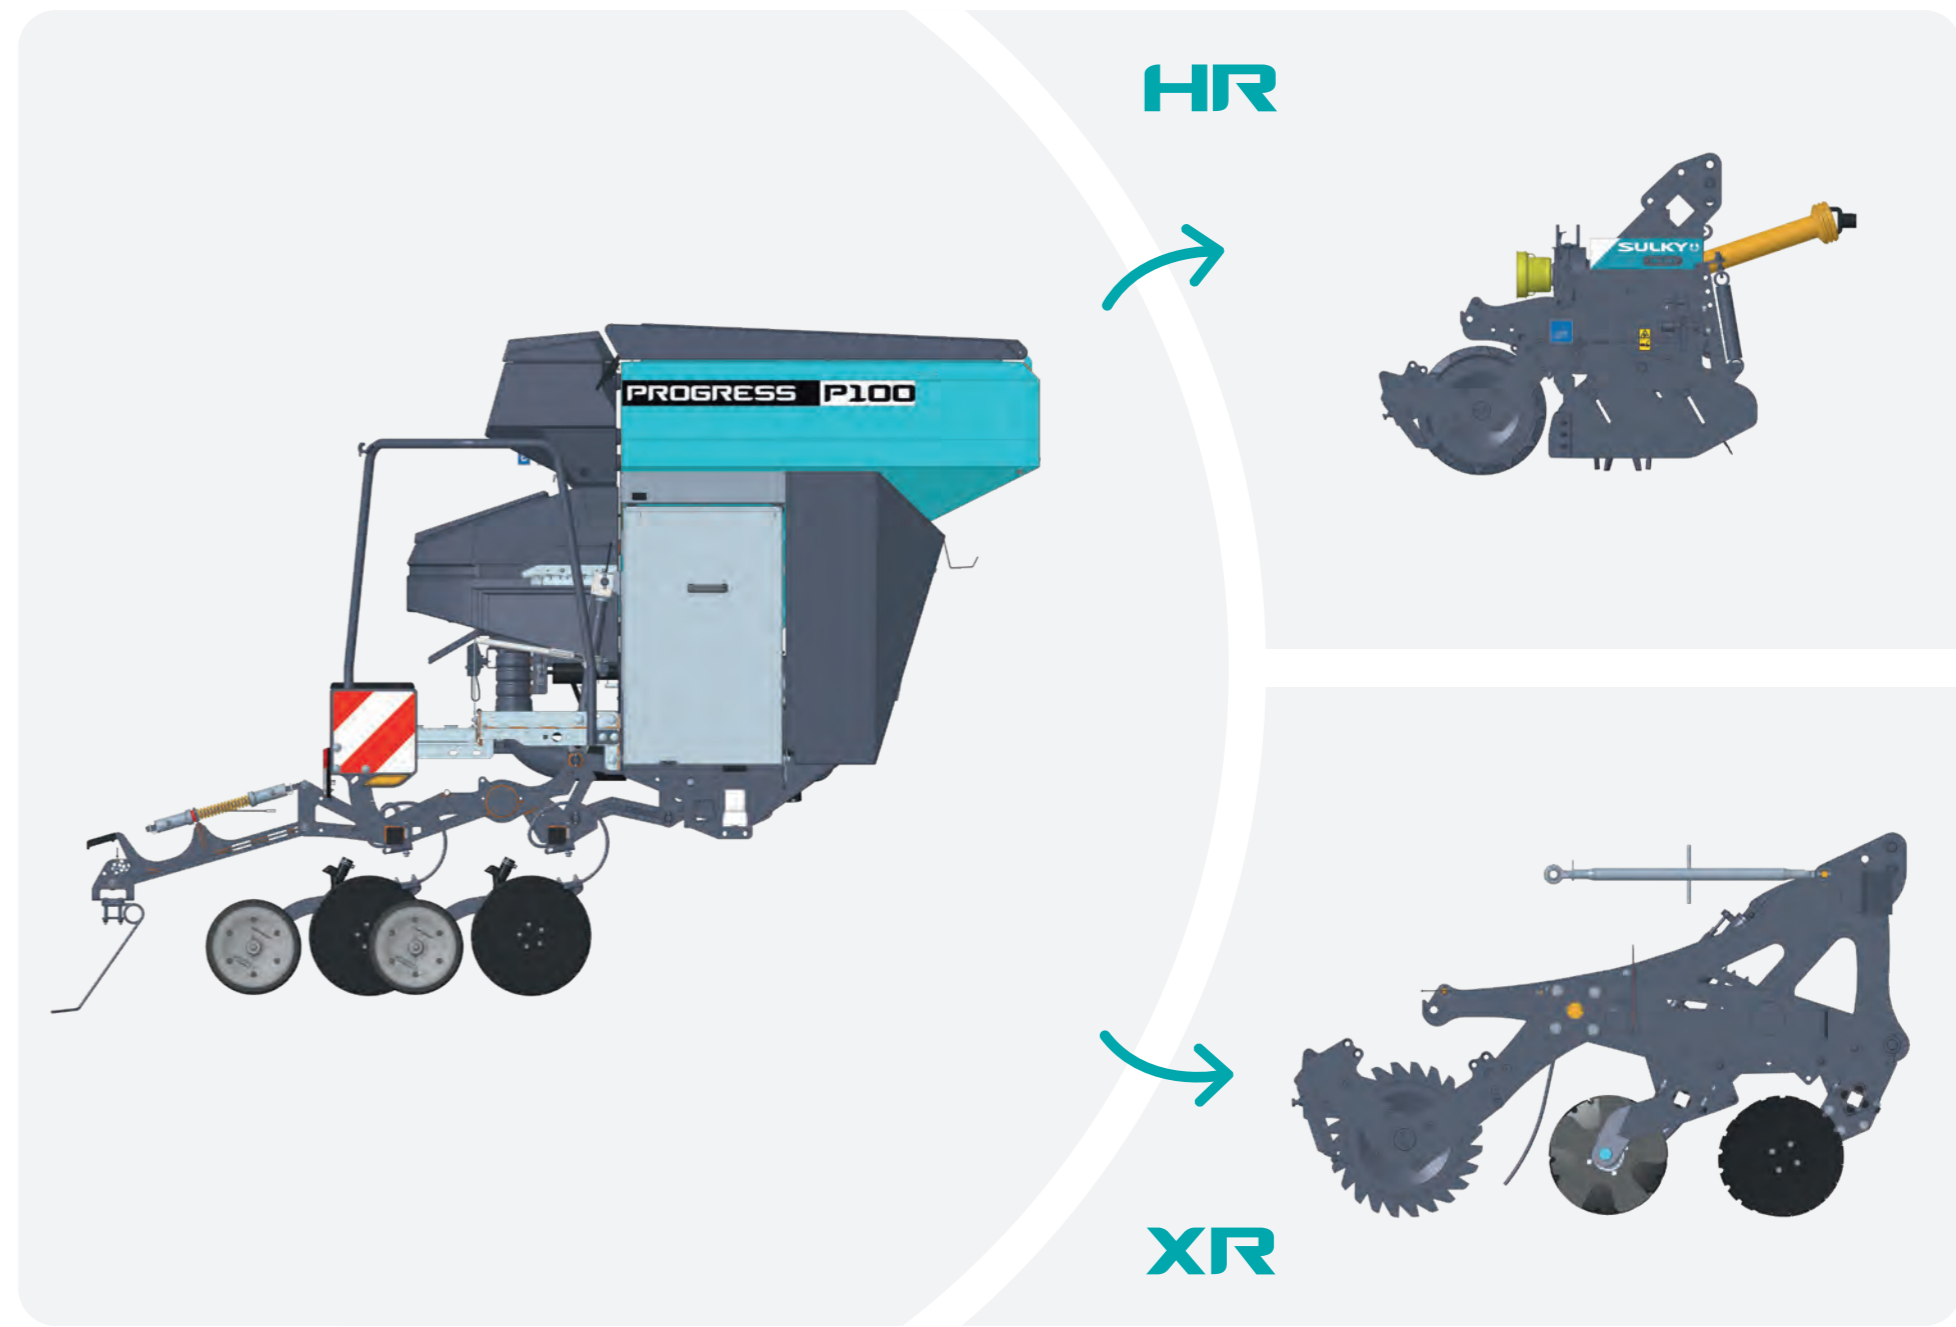

TF

Gravity
Ø520 mm

Cage
Ø500 mm

Packer
Ø550 mm

Tracker
Ø550 mm

HR

XR

Cultiline HR								Cultiline HR W											
	HR 160	HR 190	HR 220		HR 300			HR WS 28				HR W 28				HR W 36			
(kg)	1408	1700	1857	2041	1734	1937	2010	2570	2780	2990	3410	2770	2980	3190	3610	3710	4130	4550	
(m)	3	3	3,5	4	3	3,5	4	4	4,5	5	6	4	4,5	5	6	6	7	8	
(m)	-	-	-	-	-	-	-	2,5	2,5	2,5	2,5	2,95	2,95	2,95	2,95	2,95	2,95	2,95	
(CV)	160	190	220		300			280				280				360	360		
	12	12	14	16	12	14	16	16	18	20	24	16	18	20	24	24	28	32	

XR			
	XR 3	XR 3,5	XR 4
(kg)	1441	1620	1816
(m)	3	3,5	4
(CV)	150 - 210	175 - 240	220 - 300
	22	26	30

PROGRESS

	1250L	1750L	1200L + 800L	
(kg)	375	400	460	
(m)	2,02	2,22	2,22	
(m)	1,84 x 1,24		1,06 x 1,24	0,77 x 1,24