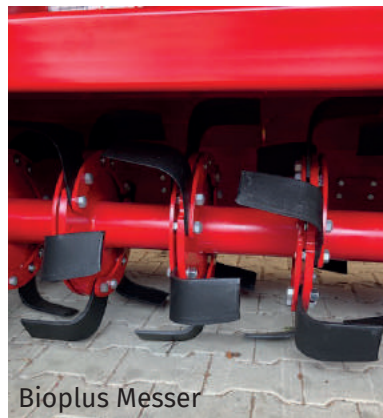

### Besonderheiten:

- Hydraulisch klappbar
- Arbeitsbreiten von 4 bis 6 m
- Spezielle Bioplus Fräsmesser - der komplette Wurzelbereich wird durchgeschnitten
- Extra stabile Fronträder für sehr flaches Fräsen
- Stufenlose hydraulische Heckhaube für die optimale Entmischung
- Extra starke Flanschverstärkungen
- Nockenschaltkupplung serienmäßig
- Mit Spezial-Mitteldorn
- Seitliche Gelenkwelle mit LONGLIFE P600 Schmierung
- Extra starker seitlicher Zahnradantrieb mit HARDOX 450 Schutzblechen

### Standardausrüstung:

- Gelenkwelle mit Nockenschaltkupplung
- Bioplus-Winkelmesser mit extra starken Flanschverstärkungen
- Dreipunktverlängerung
- Stufenlose hydraulische Heckhaube
- 4 Paar extra große Zwillingsräder
- Beleuchtung mit Warntafeln
- Kat. III Anbaubock
- Getriebe von 150 bis 260 PS (110 - 192 kW) mit 1000 U/Min
- Mit Spezial-Mitteldorn

## „breviglieri doble Bioplus – die einfachste Art der Unkrautbekämpfung!“

Nach individuellen Wünschen kann die breviglieri-Maschine in der Breite von 4 m bis 6 m gewählt werden. Die hintere Haube der Fräse kann durch Hydraulikzylinder stufenlos geöffnet werden, damit eine optimale Entmischung gewährleistet ist. Für den einfachen Straßentransport ist die breviglieri double Bioplus hydraulisch klappbar. Selbstverständlich ist der Einsatz der Maschine auch im konventionellen Anbau möglich.